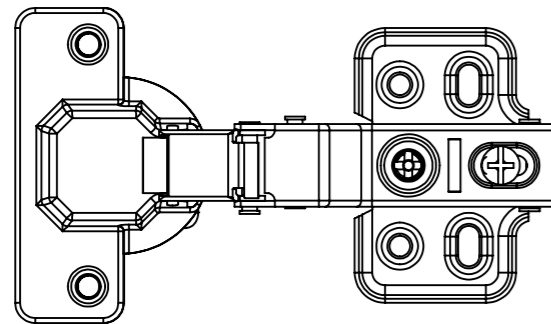

Aberta

Fechada

Abertura máxima

Caneco:

Montagem:

Características:

Dobradiça para móveis, em aço, Calço com 4 furos, com amortecedor, caneco 35mm. Acompanha parafusos. Com ângulo de abertura de 95 graus. Profundidade do caneco de 9,8mm.

(54)32226666

RENNA

www.renna.com.br

vendas@renna.com.br

Código	3527	Denominação	Dobradiça Calço Fixo
Material	Aço Niquelado	Espessura da chapa	14 a 21mm.
Data:	27/06/2023	Quantidade:	200 por caixa
Observação	Com Pistão, ângulo de abertura de 95° e, espessura de porta de 14 a 21mm.		
(54) 32226666 www.renna.com.br vendas@renna.com.br			