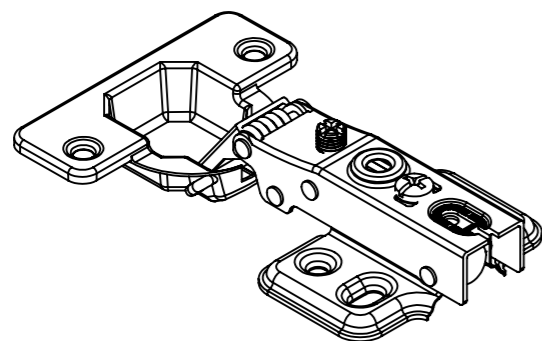

Aberta

Fechada

Abertura máxima

Caneco:

Montagem:

Características:

Dobradiça para móveis, em aço, Calço com 4 furos, com amortecedor, caneco 35mm. Acompanha parafusos. Com ângulo de abertura de 95 graus. Profundidade do caneco de 9,8mm.

(54)32226666

RENNA

www.renna.com.br

vendas@renna.com.br

Código	3527	Denominação	Dobradiça Calço Fixo
Material	Aço Niquelado	Espessura da chapa	14 a 21mm.
Data:	27/06/2023	Quantidade:	200 por caixa
Observação	Com Pistão, ângulo de abertura de 95° e, espessura de porta de 14 a 21mm.		
(54) 32226666 www.renna.com.br vendas@renna.com.br			