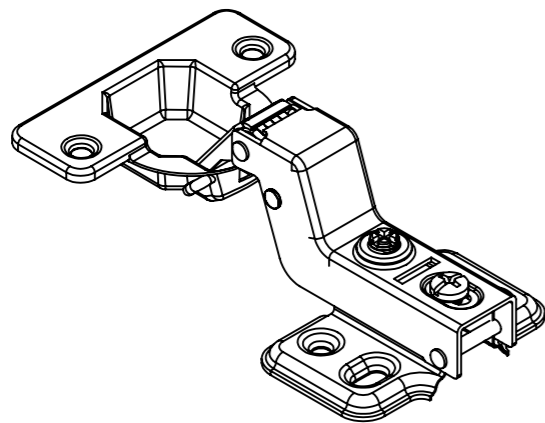

Aberta

Fechada

Abertura máxima

Caneco:

Montagem:

Características:

Dobradiça para móveis, em aço, Calço com 4 furos, com amortecedor, caneco 35mm. Acompanha parafusos. Com ângulo de abertura de 95 graus. Profundidade do caneco de 9,8mm.

(54)32226666

RENNA

www.renna.com.br

vendas@renna.com.br

Código	3528	Denominação	Dobradiça Calço Fixo Pop Curva
Material	Aço Niquelado	Espessura da chapa	14 a 21mm.
Data:	27/06/2023	Quantidade:	200 por caixa
Observação	Com Pistão, ângulo de abertura de 95° e, espessura de porta de 14 a 21mm.		
(54) 32226666 www.renna.com.br vendas@renna.com.br			

(54)32226666

RENNA

www.renna.com.br

vendas@renna.com.br

Código	3529	Denominação	Dobradiça Calço Fixo
Material	Aço Niquelado	Espessura da chapa	14 a 21mm.
Data:	27/06/2023	Quantidade:	200 por caixa
Observação	Com Pistão, ângulo de abertura de 95° e, espessura de porta de 14 a 21mm.		
(54) 32226666 www.renna.com.br vendas@renna.com.br			