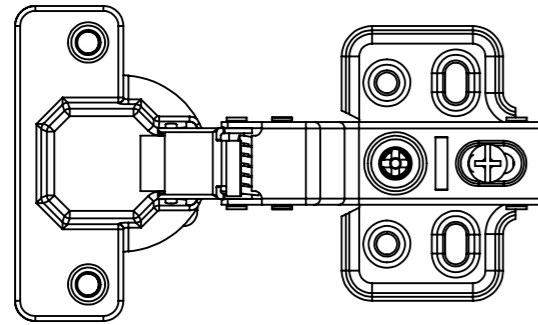

Aberta

Fechada

Abertura máxima

Caneco:

Montagem:

Características:

Dobradiça para móveis, em aço, Calço com 4 furos, com amortecedor, caneco 35mm. Acompanha parafusos. Com ângulo de abertura de 95 graus. Profundidade do caneco de 9,8mm.

(54)32226666

RENNA

www.renna.com.br

vendas@renna.com.br

Código	3528	Denominação	Dobradiça Calço Fixo Pop Curva
Material	Aço Niquelado	Espessura da chapa	14 a 21mm.
Data:	27/06/2023	Quantidade:	200 por caixa
Observação	Com Pistão, ângulo de abertura de 95° e, espessura de porta de 14 a 21mm.		
(54) 32226666 www.renna.com.br vendas@renna.com.br			