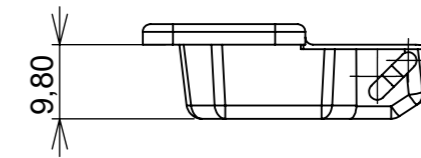

Aberta

Fechada

Abertura máxima

Caneco:

Montagem:

Características:

Dobradiça para móveis, em aço, Calço com 4 furos, com amortecedor, caneco 35mm. Acompanha parafusos. Com ângulo de abertura de 95 graus. Profundidade do caneco de 9,8mm.

(54)32226666

RENNA

www.renna.com.br

vendas@renna.com.br

Código	3528	Denominação	Dobradiça Calço Fixo Pop Curva
Material	Aço Niquelado	Espessura da chapa	14 a 21mm.
Data:	27/06/2023	Quantidade:	200 por caixa
Observação	Com Pistão, ângulo de abertura de 95° e, espessura de porta de 14 a 21mm.		
(54) 32226666 www.renna.com.br vendas@renna.com.br			