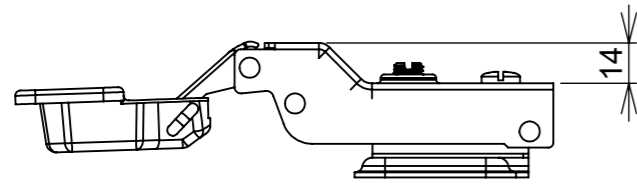

Aberta

Fechada

Abertura máxima

Caneco:

Montagem:

Características:

Dobradiça para móveis, em aço, Calço com 4 furos, com amortecedor, caneco 35mm. Acompanha parafusos. Com ângulo de abertura de 95 graus. Profundidade do caneco de 9,8mm.

(54)32226666

RENNA

www.renna.com.br

vendas@renna.com.br

Código	3527	Denominação	Dobradiça Calço Fixo
Material	Aço Niquelado	Espessura da chapa	14 a 21mm.
Data:	27/06/2023	Quantidade:	200 por caixa
Observação	Com Pistão, ângulo de abertura de 95° e, espessura de porta de 14 a 21mm.		
(54) 32226666 www.renna.com.br vendas@renna.com.br			