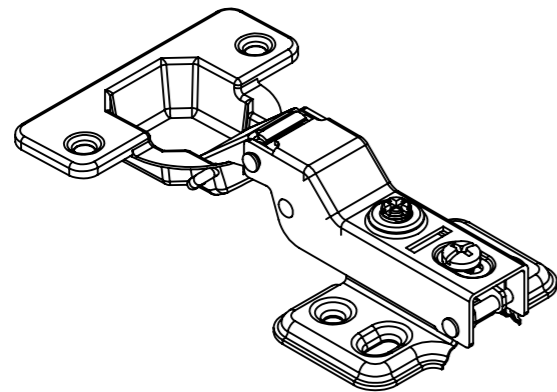

Aberta

Fechada

Abertura máxima

Caneco:

Montagem:

Características:

Dobradiça para móveis, em aço, Calço com 4 furos, com amortecedor, caneco 35mm. Acompanha parafusos. Com ângulo de abertura de 95 graus. Profundidade do caneco de 9,8mm.

(54)32226666

RENNA

www.renna.com.br

vendas@renna.com.br

Código	3528	Denominação	Dobradiça Calço Fixo Pop Curva
Material	Aço Niquelado	Espessura da chapa	14 a 21mm.
Data:	27/06/2023	Quantidade:	200 por caixa
Observação	Com Pistão, ângulo de abertura de 95° e, espessura de porta de 14 a 21mm.		
(54) 32226666 www.renna.com.br vendas@renna.com.br			