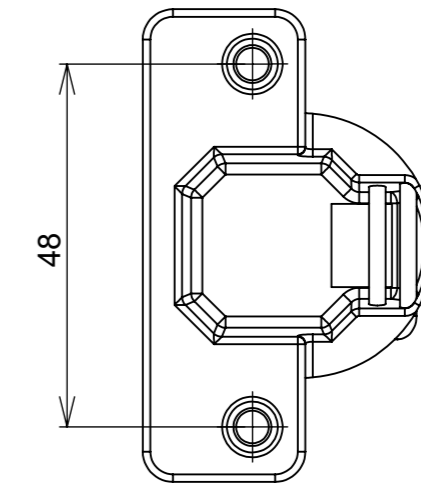

Aberta

Fechada

Abertura máxima

Caneco:

Montagem:

Características:

Dobradiça para móveis, em aço, Calço com 4 furos, com amortecedor, caneco 35mm. Acompanha parafusos. Com ângulo de abertura de 95 graus. Profundidade do caneco de 9,8mm.

(54)32226666

RENNA

www.renna.com.br

vendas@renna.com.br

Código	3528	Denominação	Dobradiça Calço Fixo Pop Curva
Material	Aço Niquelado	Espessura da chapa	14 a 21mm.
Data:	27/06/2023	Quantidade:	200 por caixa
Observação	Com Pistão, ângulo de abertura de 95° e, espessura de porta de 14 a 21mm.		
(54) 32226666 www.renna.com.br vendas@renna.com.br			