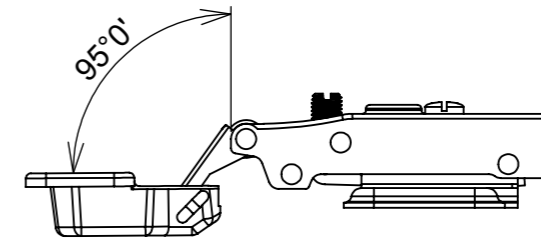

Aberta

Fechada

Abertura máxima

Caneco:

Montagem:

Características:

Dobradiça para móveis, em aço, Calço com 4 furos, com amortecedor, caneco 35mm. Acompanha parafusos. Com ângulo de abertura de 95 graus. Profundidade do caneco de 9,8mm.

(54)32226666

RENNA

www.renna.com.br

vendas@renna.com.br

Código	3527	Denominação	Dobradiça Calço Fixo
Material	Aço Niquelado	Espessura da chapa	14 a 21mm.
Data:	27/06/2023	Quantidade:	200 por caixa
Observação	Com Pistão, ângulo de abertura de 95° e, espessura de porta de 14 a 21mm.		
(54) 32226666 www.renna.com.br vendas@renna.com.br			