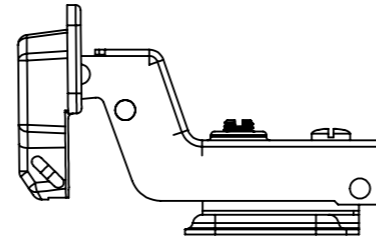

Aberta

Fechada

Abertura máxima

Caneco:

Montagem:

Características:

Dobradiça para móveis, em aço, Calço com 4 furos, com amortecedor, caneco 35mm. Acompanha parafusos. Com ângulo de abertura de 95 graus. Profundidade do caneco de 9,8mm.

(54)32226666

RENNA

www.renna.com.br

vendas@renna.com.br

Código	3528	Denominação	Dobradiça Calço Fixo Pop Curva
Material	Aço Niquelado	Espessura da chapa	14 a 21mm.
Data:	27/06/2023	Quantidade:	200 por caixa
Observação	Com Pistão, ângulo de abertura de 95° e, espessura de porta de 14 a 21mm.		
(54) 32226666 www.renna.com.br vendas@renna.com.br			