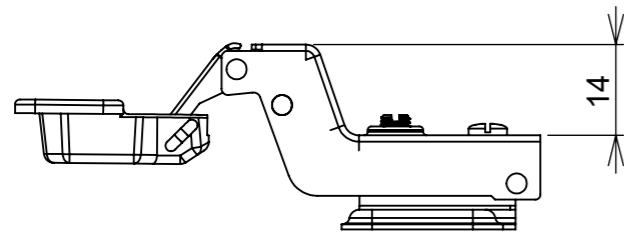

Aberta

Fechada

Abertura máxima

Caneco:

Montagem:

Características:

Dobradiça para móveis, em aço, Calço com 4 furos, com amortecedor, caneco 35mm. Acompanha parafusos. Com ângulo de abertura de 95 graus. Profundidade do caneco de 9,8mm.

(54)32226666

RENNA

www.renna.com.br

vendas@renna.com.br

Código	3528	Denominação	Dobradiça Calço Fixo Pop Curva
Material	Aço Niquelado	Espessura da chapa	14 a 21mm.
Data:	27/06/2023	Quantidade:	200 por caixa
Observação	Com Pistão, ângulo de abertura de 95° e, espessura de porta de 14 a 21mm.		
(54) 32226666 www.renna.com.br vendas@renna.com.br			