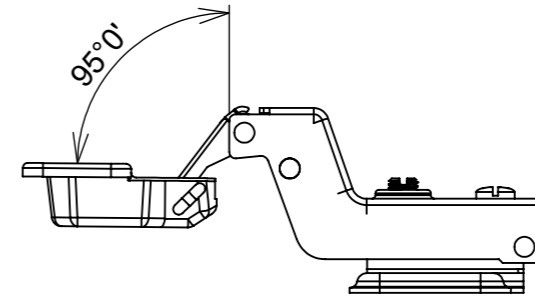

Aberta

Fechada

Abertura máxima

Caneco:

Montagem:

Características:

Dobradiça para móveis, em aço, Calço com 4 furos, com amortecedor, caneco 35mm. Acompanha parafusos. Com ângulo de abertura de 95 graus. Profundidade do caneco de 9,8mm.

(54)32226666

RENNA

www.renna.com.br

vendas@renna.com.br

Código	3528	Denominação	Dobradiça Calço Fixo Pop Curva
Material	Aço Niquelado	Espessura da chapa	14 a 21mm.
Data:	27/06/2023	Quantidade:	200 por caixa
Observação	Com Pistão, ângulo de abertura de 95° e, espessura de porta de 14 a 21mm.		
(54) 32226666 www.renna.com.br vendas@renna.com.br			