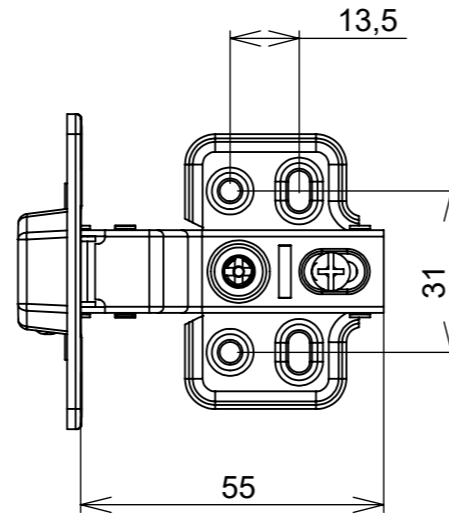

Aberta

Fechada

Abertura máxima

Caneco:

Montagem:

Características:

Dobradiça para móveis, em aço, Calço com 4 furos, com amortecedor, caneco 35mm. Acompanha parafusos. Com ângulo de abertura de 95 graus. Profundidade do caneco de 9,8mm.

(54)32226666

RENNA

www.renna.com.br

vendas@renna.com.br

Código	3528	Denominação	Dobradiça Calço Fixo Pop Curva
Material	Aço Niquelado	Espessura da chapa	14 a 21mm.
Data:	27/06/2023	Quantidade:	200 por caixa
Observação	Com Pistão, ângulo de abertura de 95° e, espessura de porta de 14 a 21mm.		
(54) 32226666 www.renna.com.br vendas@renna.com.br			