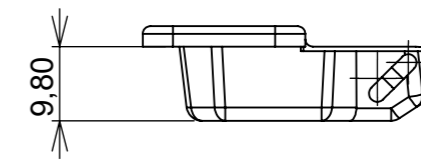

Aberta

Fechada

Abertura máxima

Caneco:

Montagem:

Características:

Dobradiça para móveis, em aço, Calço com 4 furos, com amortecedor, caneco 35mm. Acompanha parafusos. Com ângulo de abertura de 95 graus. Profundidade do caneco de 9,8mm.

(54)32226666

RENNA

www.renna.com.br

vendas@renna.com.br

Código	3527	Denominação	Dobradiça Calço Fixo
Material	Aço Niquelado	Espessura da chapa	14 a 21mm.
Data:	27/06/2023	Quantidade:	200 por caixa
Observação	Com Pistão, ângulo de abertura de 95° e, espessura de porta de 14 a 21mm.		
(54) 32226666 www.renna.com.br vendas@renna.com.br			