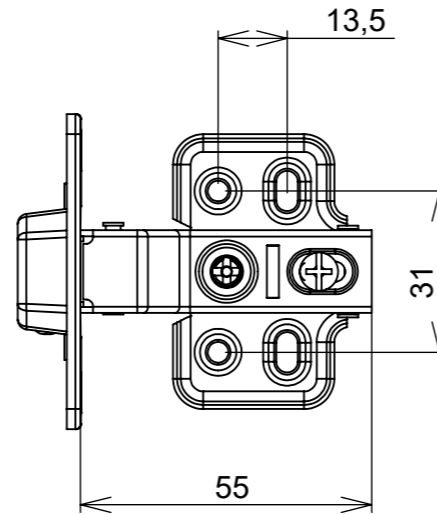

Aberta

Fechada

Abertura máxima

Caneco:

Montagem:

Características:

Dobradiça para móveis, em aço, Calço com 4 furos, com amortecedor, caneco 35mm. Acompanha parafusos. Com ângulo de abertura de 95 graus. Profundidade do caneco de 9,8mm.

(54)32226666

RENNA

www.renna.com.br

vendas@renna.com.br

Código	3527	Denominação	Dobradiça Calço Fixo
Material	Aço Niquelado	Espessura da chapa	14 a 21mm.
Data:	27/06/2023	Quantidade:	200 por caixa
Observação	Com Pistão, ângulo de abertura de 95° e, espessura de porta de 14 a 21mm.		
(54) 32226666 www.renna.com.br vendas@renna.com.br			

(54)32226666

RENNA

www.renna.com.br

vendas@renna.com.br

Código	3528	Denominação	Dobradiça Calço Fixo Pop Curva
Material	Aço Niquelado	Espessura da chapa	14 a 21mm.
Data:	27/06/2023	Quantidade:	200 por caixa
Observação	Com Pistão, ângulo de abertura de 95° e, espessura de porta de 14 a 21mm.		
(54) 32226666 www.renna.com.br vendas@renna.com.br			