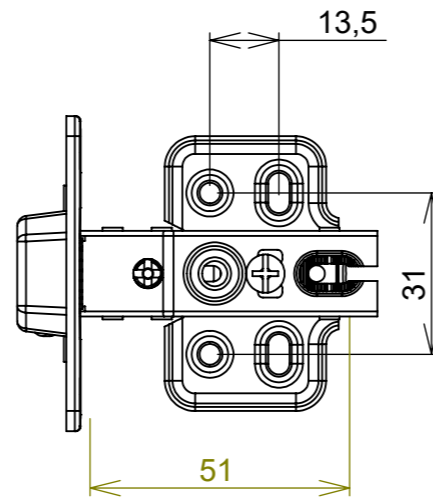

Aberta

Fechada

Abertura máxima

Caneco:

Montagem:

Características:

Dobradiça para móveis, em aço, Calço com 4 furos, com amortecedor, caneco 35mm. Acompanha parafusos. Com ângulo de abertura de 95 graus. Profundidade do caneco de 9,8mm.

(54)32226666

RENNA

www.renna.com.br

vendas@renna.com.br

Código	3527	Denominação	Dobradiça Calço Fixo
Material	Aço Niquelado	Espessura da chapa	14 a 21mm.
Data:	27/06/2023	Quantidade:	200 por caixa
Observação	Com Pistão, ângulo de abertura de 95° e, espessura de porta de 14 a 21mm.		
(54) 32226666 www.renna.com.br vendas@renna.com.br			

(54)32226666

RENNA

www.renna.com.br

vendas@renna.com.br

Código	3528	Denominação	Dobradiça Calço Fixo Pop Curva
Material	Aço Niquelado	Espessura da chapa	14 a 21mm.
Data:	27/06/2023	Quantidade:	200 por caixa
Observação	Com Pistão, ângulo de abertura de 95° e, espessura de porta de 14 a 21mm.		
(54) 32226666 www.renna.com.br vendas@renna.com.br			