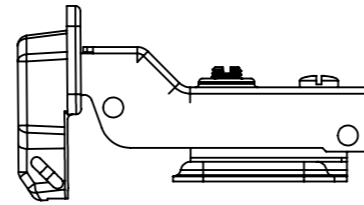

Aberta

Fechada

Abertura máxima

Caneco:

Montagem:

Características:

Dobradiça para móveis, em aço, Calço com 4 furos, com amortecedor, caneco 35mm. Acompanha parafusos. Com ângulo de abertura de 95 graus. Profundidade do caneco de 9,8mm.

(54)32226666

RENNA

www.renna.com.br

vendas@renna.com.br

Código	3527	Denominação	Dobradiça Calço Fixo
Material	Aço Niquelado	Espessura da chapa	14 a 21mm.
Data:	27/06/2023	Quantidade:	200 por caixa
Observação	Com Pistão, ângulo de abertura de 95° e, espessura de porta de 14 a 21mm.		
(54) 32226666 www.renna.com.br vendas@renna.com.br			

(54)32226666

RENNA

www.renna.com.br

vendas@renna.com.br

Código	3528	Denominação	Dobradiça Calço Fixo Pop Curva
Material	Aço Niquelado	Espessura da chapa	14 a 21mm.
Data:	27/06/2023	Quantidade:	200 por caixa
Observação	Com Pistão, ângulo de abertura de 95° e, espessura de porta de 14 a 21mm.		
(54) 32226666 www.renna.com.br vendas@renna.com.br			