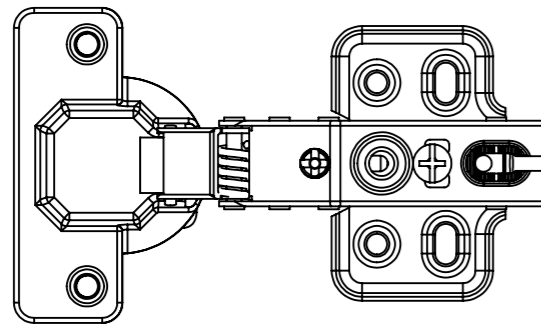

Aberta

Fechada

Abertura máxima

Caneco:

Montagem:

Características:

Dobradiça para móveis, em aço, Calço com 4 furos, com amortecedor, caneco 35mm. Acompanha parafusos. Com ângulo de abertura de 95 graus. Profundidade do caneco de 9,8mm.

(54)32226666

RENNA

www.renna.com.br

vendas@renna.com.br

Código	3527	Denominação	Dobradiça Calço Fixo
Material	Aço Niquelado	Espessura da chapa	14 a 21mm.
Data:	27/06/2023	Quantidade:	200 por caixa
Observação	Com Pistão, ângulo de abertura de 95° e, espessura de porta de 14 a 21mm.		
(54) 32226666 www.renna.com.br vendas@renna.com.br			