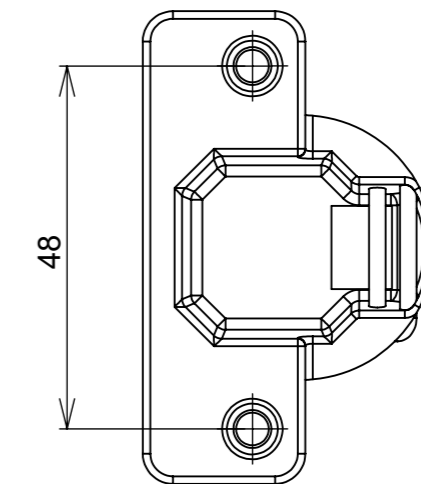

Aberta

Fechada

Abertura máxima

Caneco:

Montagem:

Características:

Dobradiça para móveis, em aço, Calço com 4 furos, com amortecedor, caneco 35mm. Acompanha parafusos. Com ângulo de abertura de 95 graus. Profundidade do caneco de 9,8mm.

(54)32226666

RENNA

www.renna.com.br

vendas@renna.com.br

Código	3527	Denominação	Dobradiça Calço Fixo
Material	Aço Niquelado	Espessura da chapa	14 a 21mm.
Data:	27/06/2023	Quantidade:	200 por caixa
Observação	Com Pistão, ângulo de abertura de 95° e, espessura de porta de 14 a 21mm.		
(54) 32226666 www.renna.com.br vendas@renna.com.br			

(54)32226666

RENNA

www.renna.com.br

vendas@renna.com.br

Código	3528	Denominação	Dobradiça Calço Fixo Pop Curva
Material	Aço Niquelado	Espessura da chapa	14 a 21mm.
Data:	27/06/2023	Quantidade:	200 por caixa
Observação	Com Pistão, ângulo de abertura de 95° e, espessura de porta de 14 a 21mm.		
(54) 32226666 www.renna.com.br vendas@renna.com.br			