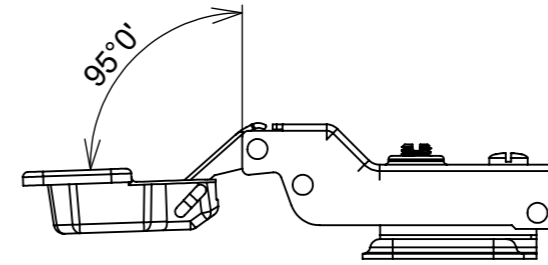

Aberta

Fechada

Abertura máxima

Caneco:

Montagem:

Características:

Dobradiça para móveis, em aço, Calço com 4 furos, com amortecedor, caneco 35mm. Acompanha parafusos. Com ângulo de abertura de 95 graus. Profundidade do caneco de 9,8mm.

(54)32226666

RENNA

www.renna.com.br

vendas@renna.com.br

Código	3527	Denominação	Dobradiça Calço Fixo
Material	Aço Niquelado	Espessura da chapa	14 a 21mm.
Data:	27/06/2023	Quantidade:	200 por caixa
Observação	Com Pistão, ângulo de abertura de 95° e, espessura de porta de 14 a 21mm.		
(54) 32226666 www.renna.com.br vendas@renna.com.br			

(54)32226666

RENNA

www.renna.com.br

vendas@renna.com.br

Código	3528	Denominação	Dobradiça Calço Fixo Pop Curva
Material	Aço Niquelado	Espessura da chapa	14 a 21mm.
Data:	27/06/2023	Quantidade:	200 por caixa
Observação	Com Pistão, ângulo de abertura de 95° e, espessura de porta de 14 a 21mm.		
(54) 32226666 www.renna.com.br vendas@renna.com.br			