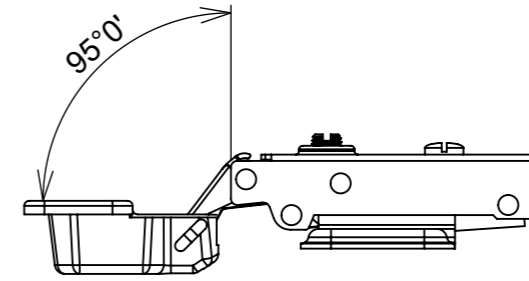

Aberta

Fechada

Abertura máxima

Montagem:

Características:

Dobradiça para móveis, em aço, Calço com 4 furos, com amortecedor, caneco 35mm. Acompanha capa para cobertura do corpo e parafusos. Com ângulo de abertura de 95 graus. Profundidade do caneco de 11,3mm.

(54)32226666

RENNA

www.renna.com.br

vendas@renna.com.br

Código	6096	Denominação	Dobradiça Calço Fixo POP com pistão Reto
Material	Aço Niquelado	Espessura da chapa	14 a 21mm.
Data:	14/05/2022	Quantidade:	200 por caixa
Observação	Com Pistão, ângulo de abertura de 95° e, espessura de porta de 14 a 21mm.		
(54) 32226666 www.renna.com.br vendas@renna.com.br			

Aberta

Fechada

Abertura máxima

Caneco:

SEÇÃO A-A

Montagem:

Características:

Dobradiça para móveis, em aço, Calço com 4 furos, com amortecedor, caneco 35mm. Acompanha capa para cobertura do corpo e parafusos. Com ângulo de abertura de 95 graus. Profundidade do caneco de 11,3mm.