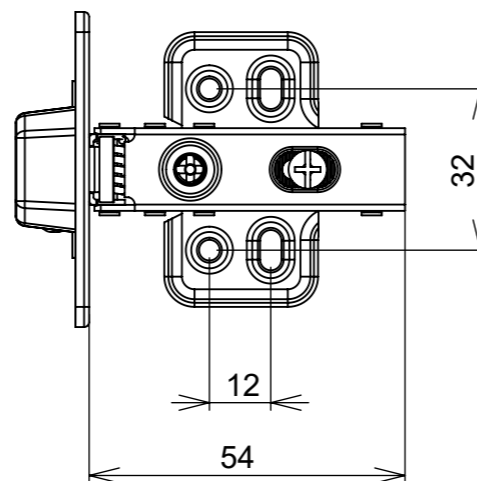

Aberta

Fechada

Abertura máxima

Montagem:

Características:

Dobradiça para móveis, em aço, Calço com 4 furos, com amortecedor, caneco 35mm. Acompanha capa para cobertura do corpo e parafusos. Com ângulo de abertura de 95 graus. Profundidade do caneco de 11,3mm.

(54)32226666

RENNA

www.renna.com.br

vendas@renna.com.br

Código	6096	Denominação	Dobradiça Calço Fixo POP com pistão Reto
Material	Aço Niquelado	Espessura da chapa	14 a 21mm.
Data:	14/05/2022	Quantidade:	200 por caixa
Observação	Com Pistão, ângulo de abertura de 95° e, espessura de porta de 14 a 21mm.		
(54) 32226666 www.renna.com.br vendas@renna.com.br			

Aberta

Fechada

Abertura máxima

Caneco:

SEÇÃO A-A

Montagem:

Características:

Dobradiça para móveis, em aço, Calço com 4 furos, com amortecedor, caneco 35mm. Acompanha capa para cobertura do corpo e parafusos. Com ângulo de abertura de 95 graus. Profundidade do caneco de 11,3mm.