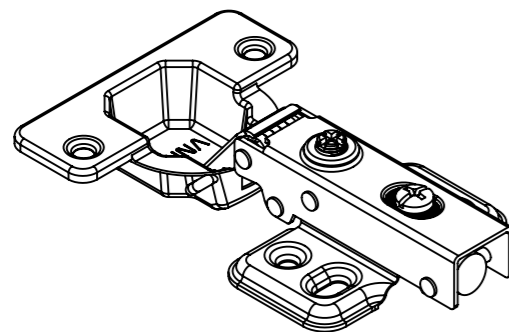

Aberta

Fechada

Abertura máxima

Montagem:

Características:

Dobradiça para móveis, em aço, Calço com 4 furos, com amortecedor, caneco 35mm. Acompanha capa para cobertura do corpo e parafusos. Com ângulo de abertura de 95 graus. Profundidade do caneco de 11,3mm.

(54)32226666

RENNA

www.renna.com.br

vendas@renna.com.br

Código	6096	Denominação	Dobradiça Calço Fixo POP com pistão Reto
Material	Aço Niquelado	Espessura da chapa	14 a 21mm.
Data:	14/05/2022	Quantidade:	200 por caixa
Observação	Com Pistão, ângulo de abertura de 95° e, espessura de porta de 14 a 21mm.		
(54) 32226666 www.renna.com.br vendas@renna.com.br			

Aberta

Fechada

Abertura máxima

Caneco:

SEÇÃO A-A

Montagem:

Características:

Dobradiça para móveis, em aço, Calço com 4 furos, com amortecedor, caneco 35mm. Acompanha capa para cobertura do corpo e parafusos. Com ângulo de abertura de 95 graus. Profundidade do caneco de 11,3mm.