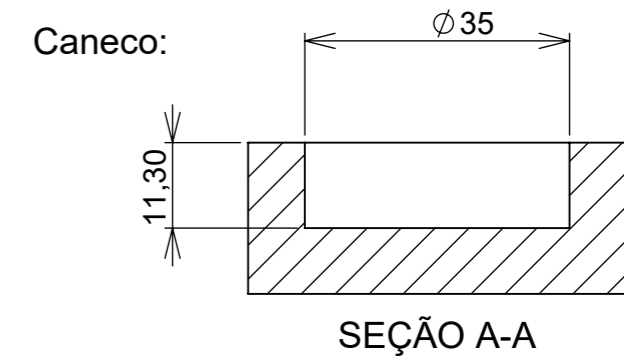

Aberta

Fechada

Abertura máxima

Montagem:

Características:

Dobradiça para móveis, em aço, Calço com 4 furos, com amortecedor, caneco 35mm. Acompanha capa para cobertura do corpo e parafusos. Com ângulo de abertura de 95 graus. Profundidade do caneco de 11,3mm.

(54)32226666

RENNA

www.renna.com.br

vendas@renna.com.br

Código	6096	Denominação	Dobradiça Calço Fixo POP com pistão Reto
Material	Aço Niquelado	Espessura da chapa	14 a 21mm.
Data:	14/05/2022	Quantidade:	200 por caixa
Observação	Com Pistão, ângulo de abertura de 95° e, espessura de porta de 14 a 21mm.		
(54) 32226666 www.renna.com.br vendas@renna.com.br			

Aberta

Fechada

Abertura máxima

Caneco:

SEÇÃO A-A

Montagem:

Características:

Dobradiça para móveis, em aço, Calço com 4 furos, com amortecedor, caneco 35mm. Acompanha capa para cobertura do corpo e parafusos. Com ângulo de abertura de 95 graus. Profundidade do caneco de 11,3mm.