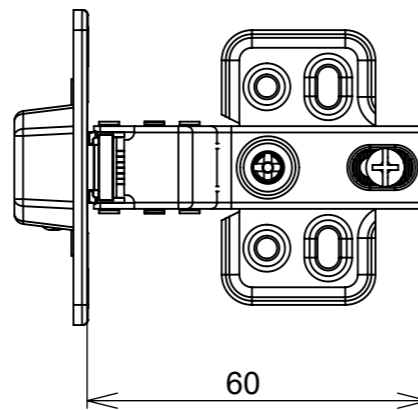

Aberta

Fechada

Abertura máxima

Montagem:

Características:

Dobradiça para móveis, em aço, Calço com 4 furos, com amortecedor, caneco 35mm. Acompanha capa para cobertura do corpo e parafusos. Com ângulo de abertura de 95 graus. Profundidade do caneco de 11,3mm.

Aberta

Fechada

Abertura máxima

Caneco:

SEÇÃO A-A

Montagem:

Características:

Dobradiça para móveis, em aço, Calço com 4 furos, com amortecedor, caneco 35mm. Acompanha capa para cobertura do corpo e parafusos. Com ângulo de abertura de 95 graus. Profundidade do caneco de 11,3mm.

(54)32226666

RENNA

www.renna.com.br

vendas@renna.com.br

Código	6097	Denominação	Dobradiça Calço Fixo POP com pistão curva
Material	Aço Niquelado	Espessura da chapa	14 a 21mm.
Data:	14/05/2022	Quantidade:	200 por caixa
Observação	Com Pistão, ângulo de abertura de 95° e, espessura de porta de 14 a 21mm.		
(54) 32226666 www.renna.com.br vendas@renna.com.br			