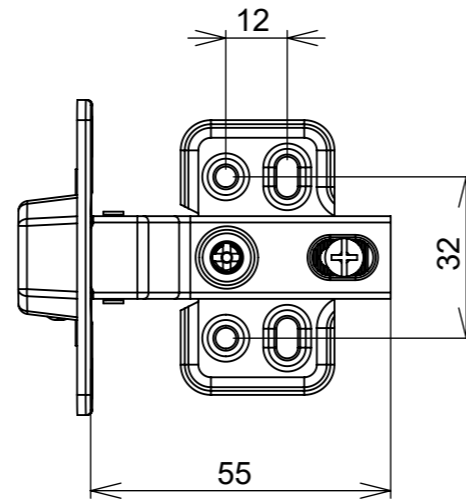

Aberta

Fechada

Abertura máxima

Montagem:

Características:

Dobradiça para móveis, em aço, Calço com 4 furos, com amortecedor, caneco 35mm. Acompanha capa para cobertura do corpo e parafusos. Com ângulo de abertura de 95 graus. Profundidade do caneco de 11,3mm.

(54)32226666

RENNA

www.renna.com.br

vendas@renna.com.br

Código	6096	Denominação	Dobradiça Calço Fixo POP com pistão Reto
Material	Aço Niquelado	Espessura da chapa	14 a 21mm.
Data:	14/05/2022	Quantidade:	200 por caixa
Observação	Com Pistão, ângulo de abertura de 95° e, espessura de porta de 14 a 21mm.		
(54) 32226666 www.renna.com.br vendas@renna.com.br			

Aberta

Fechada

Abertura máxima

Caneco:

SEÇÃO A-A

Montagem:

Características:

Dobradiça para móveis, em aço, Calço com 4 furos, com amortecedor, caneco 35mm. Acompanha capa para cobertura do corpo e parafusos. Com ângulo de abertura de 95 graus. Profundidade do caneco de 11,3mm.