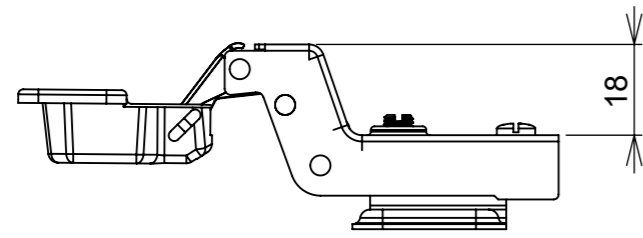

Aberta

Fechada

Abertura máxima

Montagem:

Características:

Dobradiça para móveis, em aço, Calço com 4 furos, com amortecedor, caneco 35mm. Acompanha capa para cobertura do corpo e parafusos. Com ângulo de abertura de 95 graus. Profundidade do caneco de 11,3mm.

Aberta

Fechada

Abertura máxima

Caneco:

SEÇÃO A-A

Montagem:

Características:

Dobradiça para móveis, em aço, Calço com 4 furos, com amortecedor, caneco 35mm. Acompanha capa para cobertura do corpo e parafusos. Com ângulo de abertura de 95 graus. Profundidade do caneco de 11,3mm.

(54)32226666

RENNA

www.renna.com.br

vendas@renna.com.br

Código	6097	Denominação	Dobradiça Calço Fixo POP com pistão curva
Material	Aço Niquelado	Espessura da chapa	14 a 21mm.
Data:	14/05/2022	Quantidade:	200 por caixa
Observação	Com Pistão, ângulo de abertura de 95° e, espessura de porta de 14 a 21mm.		
(54) 32226666 www.renna.com.br vendas@renna.com.br			