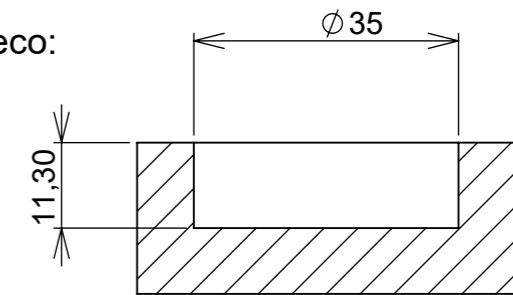

Aberta

Fechada

Abertura máxima

Montagem:

Características:

Dobradiça para móveis, em aço, Calço com 4 furos, com amortecedor, caneco 35mm. Acompanha capa para cobertura do corpo e parafusos. Com ângulo de abertura de 95 graus. Profundidade do caneco de 11,3mm.

Aberta

Fechada

Abertura máxima

Caneco:

SEÇÃO A-A

Montagem:

Características:

Dobradiça para móveis, em aço, Calço com 4 furos, com amortecedor, caneco 35mm. Acompanha capa para cobertura do corpo e parafusos. Com ângulo de abertura de 95 graus. Profundidade do caneco de 11,3mm.

(54)32226666

RENNA

www.renna.com.br

vendas@renna.com.br

Código	6098	Denominação	Dobradiça Calço Fixo POP com pistão super curva
Material	Aço Niquelado	Espessura da chapa	14 a 21mm.
Data:	14/05/2022	Quantidade:	200 por caixa
Observação	Com Pistão, ângulo de abertura de 95° e, espessura de porta de 14 a 21mm.		
(54) 32226666 www.renna.com.br vendas@renna.com.br			