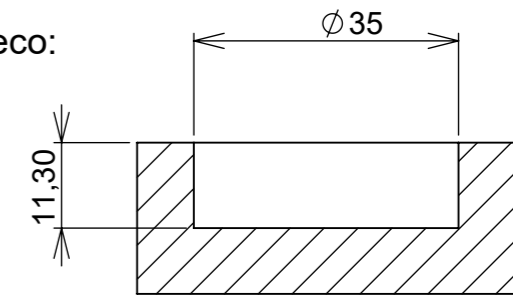

Aberta

Fechada

Abertura máxima

Montagem:

Características:

Dobradiça para móveis, em aço, Calço com 4 furos, com amortecedor, caneco 35mm. Acompanha capa para cobertura do corpo e parafusos. Com ângulo de abertura de 95 graus. Profundidade do caneco de 11,3mm.

Aberta

Fechada

Abertura máxima

Caneco:

SEÇÃO A-A

Montagem:

Características:

Dobradiça para móveis, em aço, Calço com 4 furos, com amortecedor, caneco 35mm. Acompanha capa para cobertura do corpo e parafusos. Com ângulo de abertura de 95 graus. Profundidade do caneco de 11,3mm.

(54)32226666

RENNA

www.renna.com.br

vendas@renna.com.br

Código	6097	Denominação	Dobradiça Calço Fixo POP com pistão curva
Material	Aço Niquelado	Espessura da chapa	14 a 21mm.
Data:	14/05/2022	Quantidade:	200 por caixa
Observação	Com Pistão, ângulo de abertura de 95° e, espessura de porta de 14 a 21mm.		
(54) 32226666 www.renna.com.br vendas@renna.com.br			