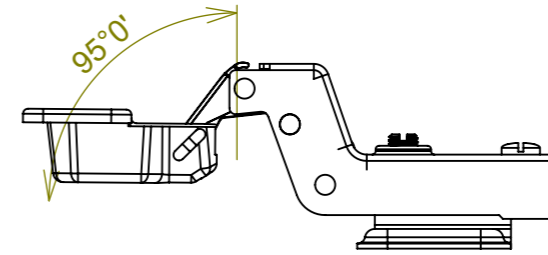

Aberta

Fechada

Abertura máxima

Montagem:

Características:

Dobradiça para móveis, em aço, Calço com 4 furos, com amortecedor, caneco 35mm. Acompanha capa para cobertura do corpo e parafusos. Com ângulo de abertura de 95 graus. Profundidade do caneco de 11,3mm.

Aberta

Fechada

Abertura máxima

Caneco:

SEÇÃO A-A

Montagem:

Características:

Dobradiça para móveis, em aço, Calço com 4 furos, com amortecedor, caneco 35mm. Acompanha capa para cobertura do corpo e parafusos. Com ângulo de abertura de 95 graus. Profundidade do caneco de 11,3mm.

(54)32226666

RENNA

www.renna.com.br

vendas@renna.com.br

Código	6097	Denominação	Dobradiça Calço Fixo POP com pistão curva
Material	Aço Niquelado	Espessura da chapa	14 a 21mm.
Data:	14/05/2022	Quantidade:	200 por caixa
Observação	Com Pistão, ângulo de abertura de 95° e, espessura de porta de 14 a 21mm.		
(54) 32226666 www.renna.com.br vendas@renna.com.br			