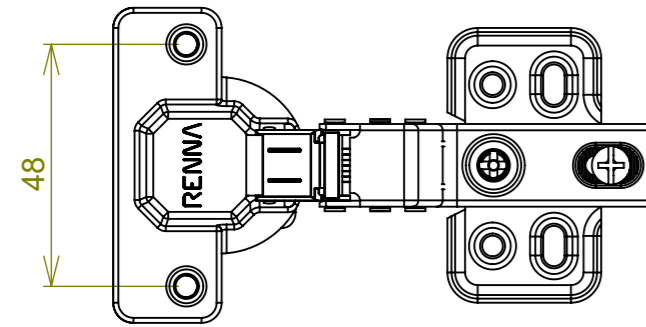

Aberta

Fechada

Abertura máxima

Montagem:

Características:

Dobradiça para móveis, em aço, Calço com 4 furos, com amortecedor, caneco 35mm. Acompanha capa para cobertura do corpo e parafusos. Com ângulo de abertura de 95 graus. Profundidade do caneco de 11,3mm.

Aberta

Fechada

Abertura máxima

Caneco:

SEÇÃO A-A

Montagem:

Características:

Dobradiça para móveis, em aço, Calço com 4 furos, com amortecedor, caneco 35mm. Acompanha capa para cobertura do corpo e parafusos. Com ângulo de abertura de 95 graus. Profundidade do caneco de 11,3mm.

(54)32226666

RENNA

www.renna.com.br

vendas@renna.com.br

Código	6097	Denominação	Dobradiça Calço Fixo POP com pistão curva
Material	Aço Niquelado	Espessura da chapa	14 a 21mm.
Data:	14/05/2022	Quantidade:	200 por caixa
Observação	Com Pistão, ângulo de abertura de 95° e, espessura de porta de 14 a 21mm.		
(54) 32226666 www.renna.com.br vendas@renna.com.br			