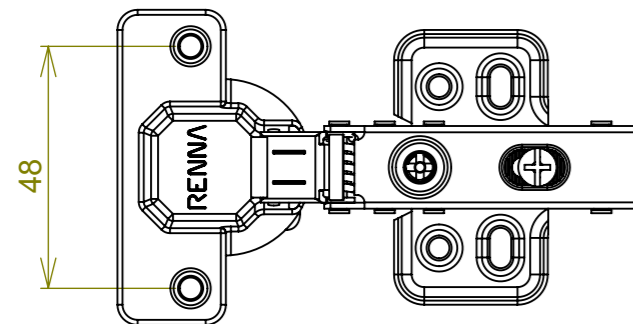

Aberta

Fechada

Abertura máxima

Montagem:

Características:

Dobradiça para móveis, em aço, Calço com 4 furos, com amortecedor, caneco 35mm. Acompanha capa para cobertura do corpo e parafusos. Com ângulo de abertura de 95 graus. Profundidade do caneco de 11,3mm.

(54)32226666

RENNA

www.renna.com.br

vendas@renna.com.br

Código	6096	Denominação	Dobradiça Calço Fixo POP com pistão Reto
Material	Aço Niquelado	Espessura da chapa	14 a 21mm.
Data:	14/05/2022	Quantidade:	200 por caixa
Observação	Com Pistão, ângulo de abertura de 95° e, espessura de porta de 14 a 21mm.		
(54) 32226666 www.renna.com.br vendas@renna.com.br			

Aberta

Fechada

Abertura máxima

Caneco:

SEÇÃO A-A

Montagem:

Características:

Dobradiça para móveis, em aço, Calço com 4 furos, com amortecedor, caneco 35mm. Acompanha capa para cobertura do corpo e parafusos. Com ângulo de abertura de 95 graus. Profundidade do caneco de 11,3mm.