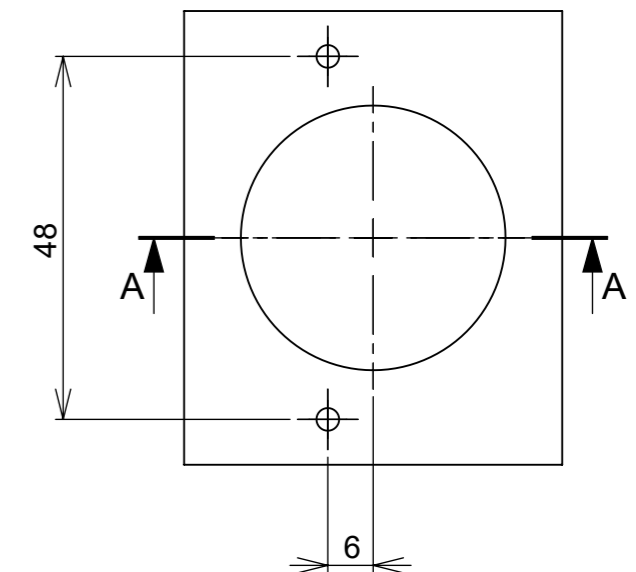

Aberta

Fechada

Abertura máxima

Montagem:

Características:

Dobradiça para móveis, em aço, Calço com 4 furos, com amortecedor, caneco 35mm. Acompanha capa para cobertura do corpo e parafusos. Com ângulo de abertura de 95 graus. Profundidade do caneco de 11,3mm.

Aberta

Fechada

Abertura máxima

Caneco:

SEÇÃO A-A

Montagem:

Características:

Dobradiça para móveis, em aço, Calço com 4 furos, com amortecedor, caneco 35mm. Acompanha capa para cobertura do corpo e parafusos. Com ângulo de abertura de 95 graus. Profundidade do caneco de 11,3mm.

(54)32226666

RENNA

www.renna.com.br

vendas@renna.com.br

Código	6097	Denominação	Dobradiça Calço Fixo POP com pistão curva
Material	Aço Niquelado	Espessura da chapa	14 a 21mm.
Data:	14/05/2022	Quantidade:	200 por caixa
Observação	Com Pistão, ângulo de abertura de 95° e, espessura de porta de 14 a 21mm.		
(54) 32226666 www.renna.com.br vendas@renna.com.br			