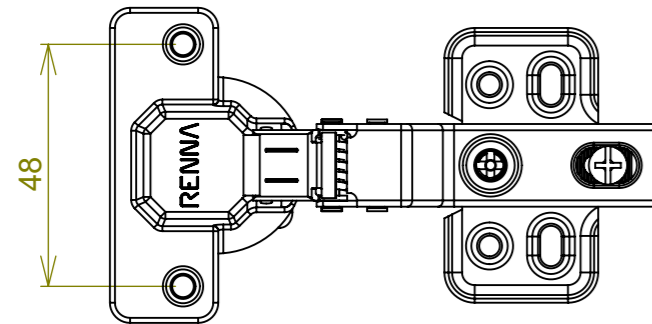

Aberta

Fechada

Abertura máxima

Montagem:

Características:

Dobradiça para móveis, em aço, Calço com 4 furos, com amortecedor, caneco 35mm. Acompanha capa para cobertura do corpo e parafusos. Com ângulo de abertura de 95 graus. Profundidade do caneco de 11,3mm.

(54)32226666

RENNA

www.renna.com.br

vendas@renna.com.br

Código	6096	Denominação	Dobradiça Calço Fixo POP com pistão Reto
Material	Aço Niquelado	Espessura da chapa	14 a 21mm.
Data:	14/05/2022	Quantidade:	200 por caixa
Observação	Com Pistão, ângulo de abertura de 95° e, espessura de porta de 14 a 21mm.		
(54) 32226666 www.renna.com.br vendas@renna.com.br			

Aberta

Fechada

Abertura máxima

Caneco:

SEÇÃO A-A

Montagem:

Características:

Dobradiça para móveis, em aço, Calço com 4 furos, com amortecedor, caneco 35mm. Acompanha capa para cobertura do corpo e parafusos. Com ângulo de abertura de 95 graus. Profundidade do caneco de 11,3mm.