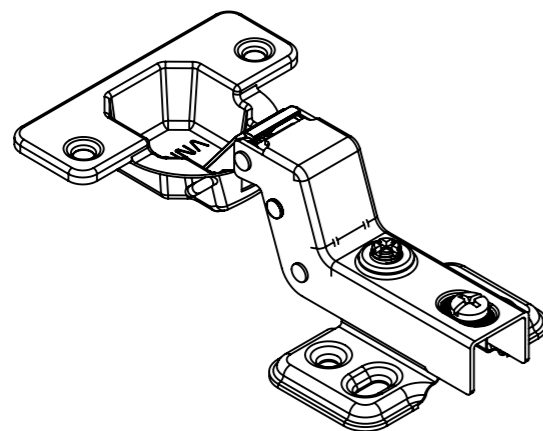

Aberta

Fechada

Abertura máxima

Montagem:

Características:

Dobradiça para móveis, em aço, Calço com 4 furos, com amortecedor, caneco 35mm. Acompanha capa para cobertura do corpo e parafusos. Com ângulo de abertura de 95 graus. Profundidade do caneco de 11,3mm.

Aberta

Fechada

Abertura máxima

Caneco:

SEÇÃO A-A

Montagem:

Características:

Dobradiça para móveis, em aço, Calço com 4 furos, com amortecedor, caneco 35mm. Acompanha capa para cobertura do corpo e parafusos. Com ângulo de abertura de 95 graus. Profundidade do caneco de 11,3mm.

(54)32226666

RENNA

www.renna.com.br

vendas@renna.com.br

Código	6098	Denominação	Dobradiça Calço Fixo POP com pistão super curva
Material	Aço Niquelado	Espessura da chapa	14 a 21mm.
Data:	14/05/2022	Quantidade:	200 por caixa
Observação	Com Pistão, ângulo de abertura de 95° e, espessura de porta de 14 a 21mm.		
(54) 32226666 www.renna.com.br vendas@renna.com.br			