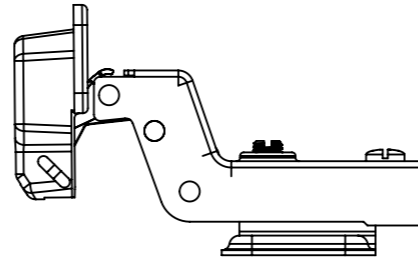

Aberta

Fechada

Abertura máxima

Montagem:

Características:

Dobradiça para móveis, em aço, Calço com 4 furos, com amortecedor, caneco 35mm. Acompanha capa para cobertura do corpo e parafusos. Com ângulo de abertura de 95 graus. Profundidade do caneco de 11,3mm.

Aberta

Fechada

Abertura máxima

Caneco:

SEÇÃO A-A

Montagem:

Características:

Dobradiça para móveis, em aço, Calço com 4 furos, com amortecedor, caneco 35mm. Acompanha capa para cobertura do corpo e parafusos. Com ângulo de abertura de 95 graus. Profundidade do caneco de 11,3mm.

(54)32226666

RENNA

www.renna.com.br

vendas@renna.com.br

Código	6097	Denominação	Dobradiça Calço Fixo POP com pistão curva
Material	Aço Niquelado	Espessura da chapa	14 a 21mm.
Data:	14/05/2022	Quantidade:	200 por caixa
Observação	Com Pistão, ângulo de abertura de 95° e, espessura de porta de 14 a 21mm.		
(54) 32226666 www.renna.com.br vendas@renna.com.br			