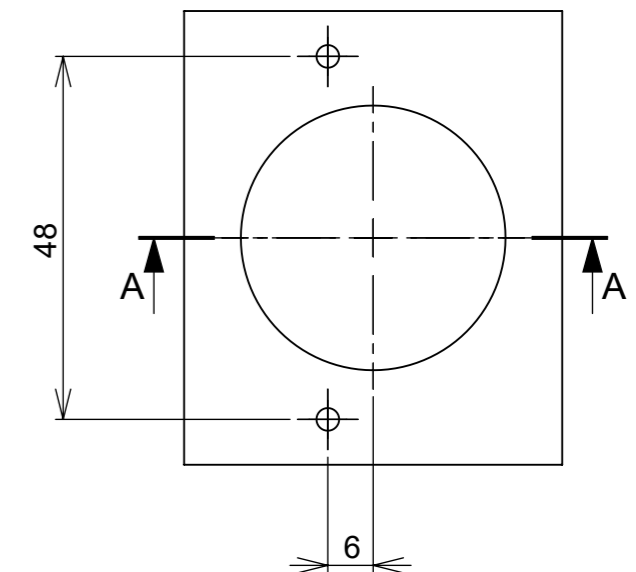

Aberta

Fechada

Abertura máxima

Montagem:

Características:

Dobradiça para móveis, em aço, Calço com 4 furos, com amortecedor, caneco 35mm. Acompanha capa para cobertura do corpo e parafusos. Com ângulo de abertura de 95 graus. Profundidade do caneco de 11,3mm.

(54)32226666

RENNA

www.renna.com.br

vendas@renna.com.br

Código	6096	Denominação	Dobradiça Calço Fixo POP com pistão Reto
Material	Aço Niquelado	Espessura da chapa	14 a 21mm.
Data:	14/05/2022	Quantidade:	200 por caixa
Observação	Com Pistão, ângulo de abertura de 95° e, espessura de porta de 14 a 21mm.		
(54) 32226666 www.renna.com.br vendas@renna.com.br			

Aberta

Fechada

Abertura máxima

Caneco:

SEÇÃO A-A

Montagem:

Características:

Dobradiça para móveis, em aço, Calço com 4 furos, com amortecedor, caneco 35mm. Acompanha capa para cobertura do corpo e parafusos. Com ângulo de abertura de 95 graus. Profundidade do caneco de 11,3mm.