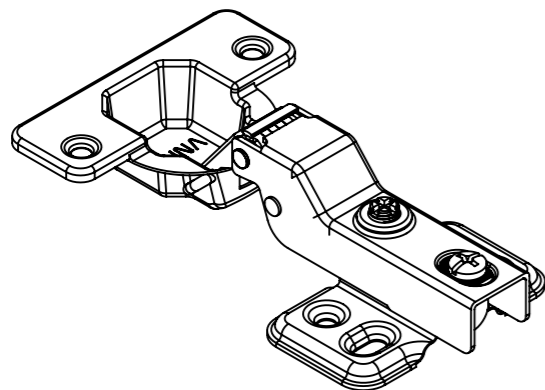

Aberta

Fechada

Abertura máxima

Montagem:

Características:

Dobradiça para móveis, em aço, Calço com 4 furos, com amortecedor, caneco 35mm. Acompanha capa para cobertura do corpo e parafusos. Com ângulo de abertura de 95 graus. Profundidade do caneco de 11,3mm.

Aberta

Fechada

Abertura máxima

Caneco:

SEÇÃO A-A

Montagem:

Características:

Dobradiça para móveis, em aço, Calço com 4 furos, com amortecedor, caneco 35mm. Acompanha capa para cobertura do corpo e parafusos. Com ângulo de abertura de 95 graus. Profundidade do caneco de 11,3mm.

(54)32226666

RENNA

www.renna.com.br

vendas@renna.com.br

Código	6097	Denominação	Dobradiça Calço Fixo POP com pistão curva
Material	Aço Niquelado	Espessura da chapa	14 a 21mm.
Data:	14/05/2022	Quantidade:	200 por caixa
Observação	Com Pistão, ângulo de abertura de 95° e, espessura de porta de 14 a 21mm.		
(54) 32226666 www.renna.com.br vendas@renna.com.br			