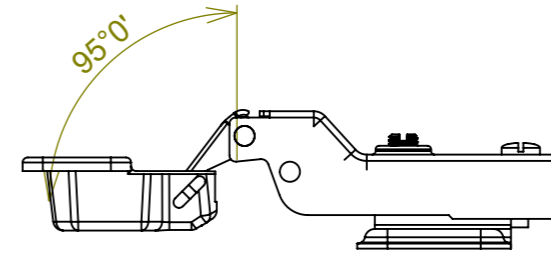

Aberta

Fechada

Abertura máxima

Montagem:

Características:

Dobradiça para móveis, em aço, Calço com 4 furos, com amortecedor, caneco 35mm. Acompanha capa para cobertura do corpo e parafusos. Com ângulo de abertura de 95 graus. Profundidade do caneco de 11,3mm.

(54)32226666

RENNA

www.renna.com.br

vendas@renna.com.br

Código	6096	Denominação	Dobradiça Calço Fixo POP com pistão Reto
Material	Aço Niquelado	Espessura da chapa	14 a 21mm.
Data:	14/05/2022	Quantidade:	200 por caixa
Observação	Com Pistão, ângulo de abertura de 95° e, espessura de porta de 14 a 21mm.		
(54) 32226666 www.renna.com.br vendas@renna.com.br			

Aberta

Fechada

Abertura máxima

Caneco:

SEÇÃO A-A

Montagem:

Características:

Dobradiça para móveis, em aço, Calço com 4 furos, com amortecedor, caneco 35mm. Acompanha capa para cobertura do corpo e parafusos. Com ângulo de abertura de 95 graus. Profundidade do caneco de 11,3mm.