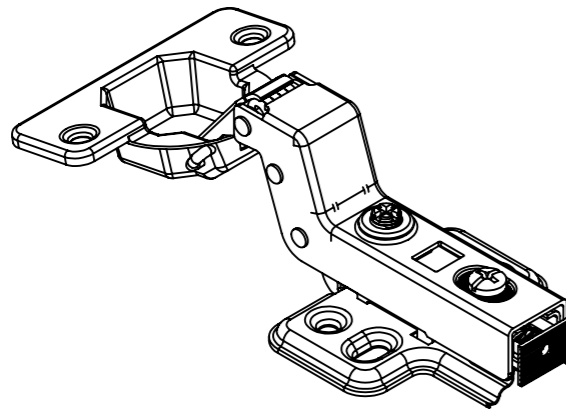

Aberta

Fechada

Abertura máxima

Caneco:

Montagem:

Características:

Dobradiça para móveis, em aço, Calço com 4 furos, com amortecedor, caneco 35mm. Acompanha parafusos. Com ângulo de abertura de 98 graus. Profundidade do caneco de 11,3mm.

(54)32226666

RENNA

www.renna.com.br

vendas@renna.com.br

Código	3.650.7647	Denominação	DOBRADIÇA CLICK RN C/ PIS SUPER CURVA
Material	Aço Niquelado	Espessura da chapa	14 a 21mm.
Data:	04/06/2023	Quantidade:	200 por caixa
Observação	Com Pistão, ângulo de abertura de 98° .		

(54) 32226666 www.renna.com.br vendas@renna.com.br

Aberta

Fechada

Abertura máxima

Caneco:

Montagem:

Características:

Dobradiça para móveis, em aço, Calço com 4 furos, com amortecedor, caneco 35mm. Acompanha parafusos. Com ângulo de abertura de 98 graus. Profundidade do caneco de 11,3mm.