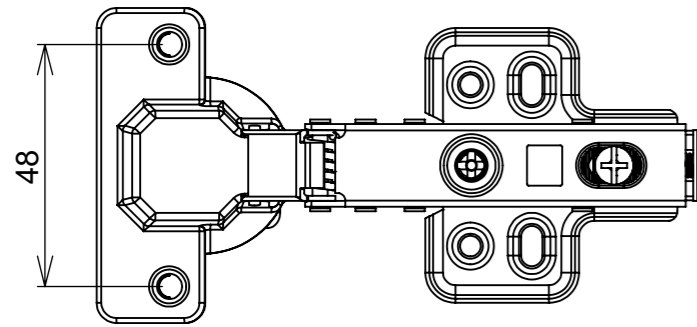

Aberta

Fechada

Abertura máxima

Caneco:

Montagem:

Características:

Dobradiça para móveis, em aço, Calço com 4 furos, com amortecedor, caneco 35mm. Acompanha parafusos. Com ângulo de abertura de 98 graus. Profundidade do caneco de 11,3mm.

(54) 32226666 www.renna.com.br vendas@renna.com.br

Aberta

Fechada

Abertura máxima

Caneco:

Montagem:

Características:

Dobradiça para móveis, em aço, Calço com 4 furos, com amortecedor, caneco 35mm. Acompanha parafusos. Com ângulo de abertura de 98 graus. Profundidade do caneco de 11,3mm.

(54)32226666

RENNA

www.renna.com.br

vendas@renna.com.br

Código	3.650.7646	Denominação	DOBRADIÇA CLICK RN C/ PIS CURVA
Material	Aço Niquelado	Espessura da chapa	14 a 21mm.
Data:	04/06/2023	Quantidade:	200 por caixa
Observação	Com Pistão, ângulo de abertura de 98° .		
(54) 32226666 www.renna.com.br vendas@renna.com.br			