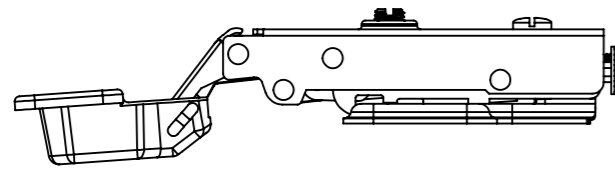

Aberta

Fechada

Abertura máxima

Caneco:

Montagem:

Características:

Dobradiça para móveis, em aço, Calço com 4 furos, com amortecedor, caneco 35mm. Acompanha parafusos. Com ângulo de abertura de 98 graus. Profundidade do caneco de 11,3mm.

(54) 32226666 www.renna.com.br vendas@renna.com.br

Aberta

Fechada

Abertura máxima

Caneco:

Montagem:

Características:

Dobradiça para móveis, em aço, Calço com 4 furos, com amortecedor, caneco 35mm. Acompanha parafusos. Com ângulo de abertura de 98 graus. Profundidade do caneco de 11,3mm.

(54)32226666

RENNA

www.renna.com.br

vendas@renna.com.br

Código	3.650.7646	Denominação	DOBRADIÇA CLICK RN C/ PIS CURVA
Material	Aço Niquelado	Espessura da chapa	14 a 21mm.
Data:	04/06/2023	Quantidade:	200 por caixa
Observação	Com Pistão, ângulo de abertura de 98° .		
(54) 32226666 www.renna.com.br vendas@renna.com.br			