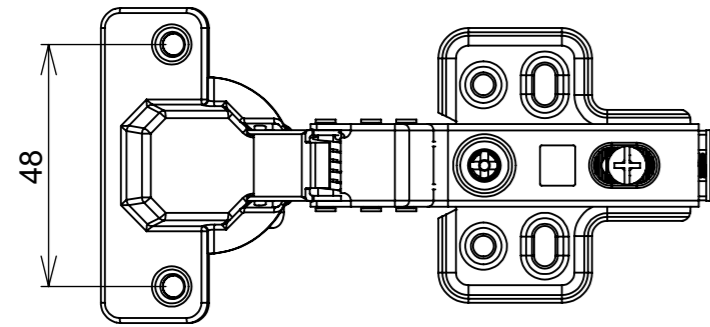

Aberta

Fechada

Abertura máxima

Caneco:

Montagem:

Características:

Dobradiça para móveis, em aço, Calço com 4 furos, com amortecedor, caneco 35mm. Acompanha parafusos. Com ângulo de abertura de 98 graus. Profundidade do caneco de 11,3mm.

(54)32226666

RENNA

www.renna.com.br

vendas@renna.com.br

Código	3.650.7647	Denominação	DOBRADIÇA CLICK RN C/ PIS SUPER CURVA
Material	Aço Niquelado	Espessura da chapa	14 a 21mm.
Data:	04/06/2023	Quantidade:	200 por caixa
Observação	Com Pistão, ângulo de abertura de 98° .		

(54) 32226666 www.renna.com.br vendas@renna.com.br

Aberta

Fechada

Abertura máxima

Caneco:

Montagem:

Características:

Dobradiça para móveis, em aço, Calço com 4 furos, com amortecedor, caneco 35mm. Acompanha parafusos. Com ângulo de abertura de 98 graus. Profundidade do caneco de 11,3mm.