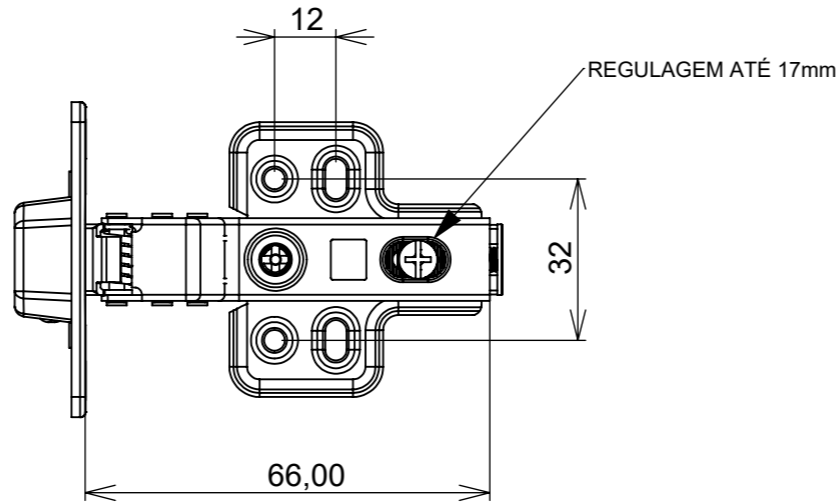

Aberta

Fechada

Abertura máxima

Caneco:

Montagem:

Características:

Dobradiça para móveis, em aço, Calço com 4 furos, com amortecedor, caneco 35mm. Acompanha parafusos. Com ângulo de abertura de 98 graus. Profundidade do caneco de 11,3mm.

(54)32226666

RENNA

www.renna.com.br

vendas@renna.com.br

Código	3.650.7647	Denominação	DOBRADIÇA CLICK RN C/ PIS SUPER CURVA
Material	Aço Niquelado	Espessura da chapa	14 a 21mm.
Data:	04/06/2023	Quantidade:	200 por caixa
Observação	Com Pistão, ângulo de abertura de 98° .		

(54) 32226666 www.renna.com.br vendas@renna.com.br

Aberta

Fechada

Abertura máxima

Caneco:

Montagem:

Características:

Dobradiça para móveis, em aço, Calço com 4 furos, com amortecedor, caneco 35mm. Acompanha parafusos. Com ângulo de abertura de 98 graus. Profundidade do caneco de 11,3mm.

(54)32226666

RENNA

www.renna.com.br

vendas@renna.com.br

Código	3.650.7646	Denominação	DOBRADIÇA CLICK RN C/ PIS CURVA
Material	Aço Niquelado	Espessura da chapa	14 a 21mm.
Data:	04/06/2023	Quantidade:	200 por caixa
Observação	Com Pistão, ângulo de abertura de 98° .		
(54) 32226666 www.renna.com.br vendas@renna.com.br			