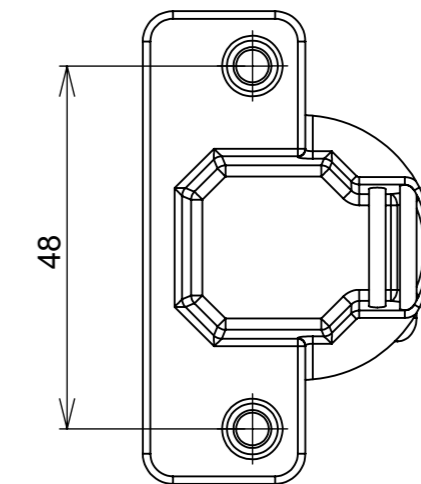

Aberta

Fechada

Abertura máxima

Caneco:

Montagem:

Características:

Dobradiça para móveis, em aço, Calço com 4 furos, com amortecedor, caneco 35mm. Acompanha parafusos. Com ângulo de abertura de 98 graus. Profundidade do caneco de 11,3mm.

(54) 32226666 www.renna.com.br vendas@renna.com.br

Aberta

Fechada

Abertura máxima

Caneco:

Montagem:

Características:

Dobradiça para móveis, em aço, Calço com 4 furos, com amortecedor, caneco 35mm. Acompanha parafusos. Com ângulo de abertura de 98 graus. Profundidade do caneco de 11,3mm.

(54)32226666

RENNA

www.renna.com.br

vendas@renna.com.br

Código	3.650.7646	Denominação	DOBRADIÇA CLICK RN C/ PIS CURVA
Material	Aço Niquelado	Espessura da chapa	14 a 21mm.
Data:	04/06/2023	Quantidade:	200 por caixa
Observação	Com Pistão, ângulo de abertura de 98° .		
(54) 32226666 www.renna.com.br vendas@renna.com.br			