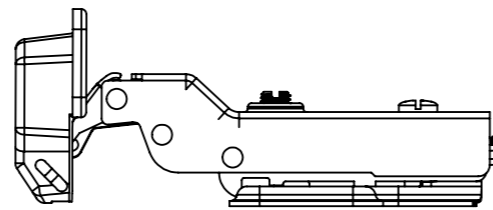

Aberta

Fechada

Abertura máxima

Caneco:

Montagem:

Características:

Dobradiça para móveis, em aço, Calço com 4 furos, com amortecedor, caneco 35mm. Acompanha parafusos. Com ângulo de abertura de 98 graus. Profundidade do caneco de 11,3mm.

(54)32226666

RENNA

www.renna.com.br

vendas@renna.com.br

Código	3.650.7647	Denominação	DOBRADIÇA CLICK RN C/ PIS SUPER CURVA
Material	Aço Niquelado	Espessura da chapa	14 a 21mm.
Data:	04/06/2023	Quantidade:	200 por caixa
Observação	Com Pistão, ângulo de abertura de 98° .		

(54) 32226666 www.renna.com.br vendas@renna.com.br

Aberta

Fechada

Abertura máxima

Caneco:

Montagem:

Características:

Dobradiça para móveis, em aço, Calço com 4 furos, com amortecedor, caneco 35mm. Acompanha parafusos. Com ângulo de abertura de 98 graus. Profundidade do caneco de 11,3mm.