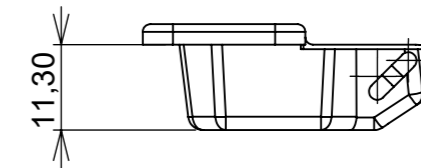

Aberta

Fechada

Abertura máxima

Caneco:

Montagem:

Características:

Dobradiça para móveis, em aço, Calço com 4 furos, com amortecedor, caneco 35mm. Acompanha parafusos. Com ângulo de abertura de 98 graus. Profundidade do caneco de 11,3mm.

(54)32226666

RENNA

www.renna.com.br

vendas@renna.com.br

Código	3.650.7647	Denominação	DOBRADIÇA CLICK RN C/ PIS SUPER CURVA
Material	Aço Niquelado	Espessura da chapa	14 a 21mm.
Data:	04/06/2023	Quantidade:	200 por caixa
Observação	Com Pistão, ângulo de abertura de 98° .		

(54) 32226666 www.renna.com.br vendas@renna.com.br

Aberta

Fechada

Abertura máxima

Caneco:

Montagem:

Características:

Dobradiça para móveis, em aço, Calço com 4 furos, com amortecedor, caneco 35mm. Acompanha parafusos. Com ângulo de abertura de 98 graus. Profundidade do caneco de 11,3mm.

(54)32226666

RENNA

www.renna.com.br

vendas@renna.com.br

Código	3.650.7646	Denominação	DOBRADIÇA CLICK RN C/ PIS CURVA
Material	Aço Niquelado	Espessura da chapa	14 a 21mm.
Data:	04/06/2023	Quantidade:	200 por caixa
Observação	Com Pistão, ângulo de abertura de 98° .		
(54) 32226666 www.renna.com.br vendas@renna.com.br			