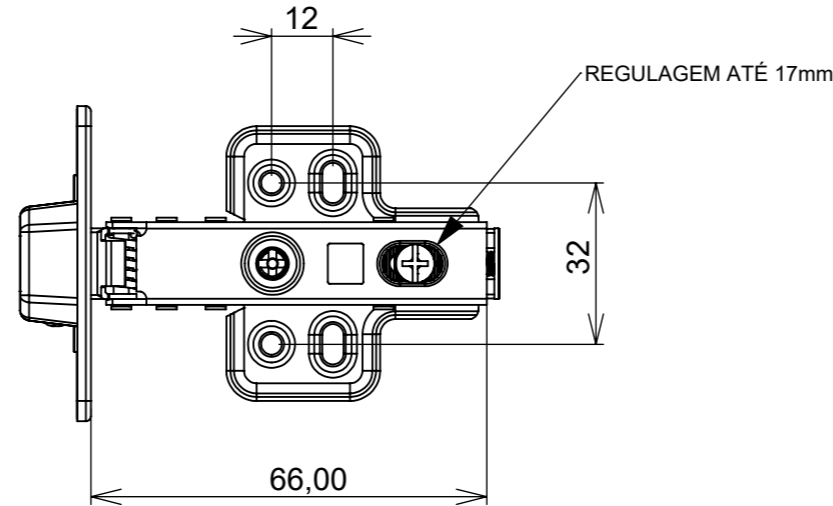

Aberta

Fechada

Abertura máxima

Caneco:

Montagem:

Características:

Dobradiça para móveis, em aço, Calço com 4 furos, com amortecedor, caneco 35mm. Acompanha parafusos. Com ângulo de abertura de 98 graus. Profundidade do caneco de 11,3mm.

(54) 32226666 www.renna.com.br vendas@renna.com.br

Aberta

Fechada

Abertura máxima

Caneco:

Montagem:

Características:

Dobradiça para móveis, em aço, Calço com 4 furos, com amortecedor, caneco 35mm. Acompanha parafusos. Com ângulo de abertura de 98 graus. Profundidade do caneco de 11,3mm.

(54)32226666

RENNA

www.renna.com.br

vendas@renna.com.br

Código	3.650.7646	Denominação	DOBRADIÇA CLICK RN C/ PIS CURVA
Material	Aço Niquelado	Espessura da chapa	14 a 21mm.
Data:	04/06/2023	Quantidade:	200 por caixa
Observação	Com Pistão, ângulo de abertura de 98° .		
(54) 32226666 www.renna.com.br vendas@renna.com.br			