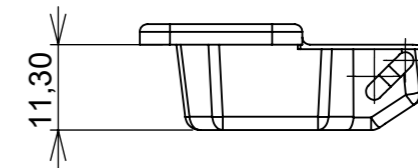

Aberta

Fechada

Abertura máxima

Caneco:

Montagem:

Características:

Dobradiça para móveis, em aço, Calço com 4 furos, com amortecedor, caneco 35mm. Acompanha parafusos. Com ângulo de abertura de 98 graus. Profundidade do caneco de 11,3mm.

(54) 32226666 www.renna.com.br vendas@renna.com.br

Aberta

Fechada

Abertura máxima

Caneco:

Montagem:

Características:

Dobradiça para móveis, em aço, Calço com 4 furos, com amortecedor, caneco 35mm. Acompanha parafusos. Com ângulo de abertura de 98 graus. Profundidade do caneco de 11,3mm.

(54)32226666

RENNA

www.renna.com.br

vendas@renna.com.br

Código	3.650.7646	Denominação	DOBRADIÇA CLICK RN C/ PIS CURVA
Material	Aço Niquelado	Espessura da chapa	14 a 21mm.
Data:	04/06/2023	Quantidade:	200 por caixa
Observação	Com Pistão, ângulo de abertura de 98° .		
(54) 32226666 www.renna.com.br vendas@renna.com.br			