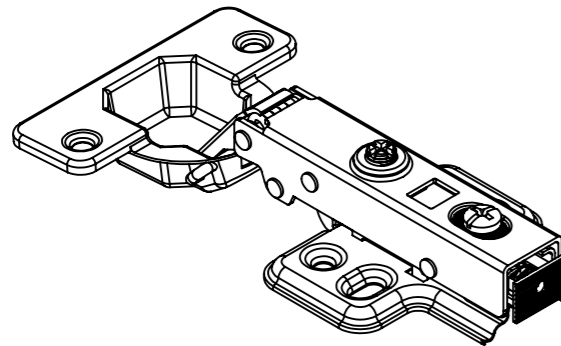

Aberta

Fechada

Abertura máxima

Caneco:

Montagem:

Características:

Dobradiça para móveis, em aço, Calço com 4 furos, com amortecedor, caneco 35mm. Acompanha parafusos. Com ângulo de abertura de 98 graus. Profundidade do caneco de 11,3mm.

(54) 32226666 www.renna.com.br vendas@renna.com.br

Aberta

Fechada

Abertura máxima

Caneco:

Montagem:

Características:

Dobradiça para móveis, em aço, Calço com 4 furos, com amortecedor, caneco 35mm. Acompanha parafusos. Com ângulo de abertura de 98 graus. Profundidade do caneco de 11,3mm.

(54)32226666

RENNA

www.renna.com.br

vendas@renna.com.br

Código	3.650.7645	Denominação	DOBRADIÇA CLICK RN C/ PIS RETA
Material	Aço Niquelado	Espessura da chapa	14 a 21mm.
Data:	04/06/2023	Quantidade:	200 por caixa
Observação	Com Pistão, ângulo de abertura de 98° .		
(54) 32226666 www.renna.com.br vendas@renna.com.br			