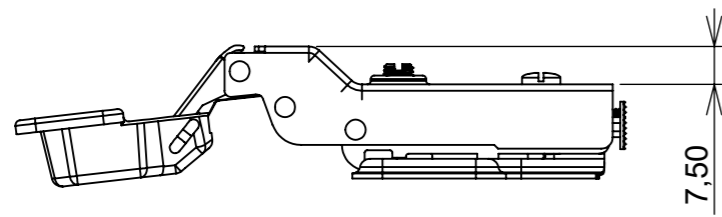

Aberta

Fechada

Abertura máxima

Caneco:

Montagem:

Características:

Dobradiça para móveis, em aço, Calço com 4 furos, com amortecedor, caneco 35mm. Acompanha parafusos. Com ângulo de abertura de 98 graus. Profundidade do caneco de 11,3mm.

(54)32226666

RENNA

www.renna.com.br

vendas@renna.com.br

Código	3.650.7647	Denominação	DOBRADIÇA CLICK RN C/ PIS SUPER CURVA
Material	Aço Niquelado	Espessura da chapa	14 a 21mm.
Data:	04/06/2023	Quantidade:	200 por caixa
Observação	Com Pistão, ângulo de abertura de 98° .		

(54) 32226666 www.renna.com.br vendas@renna.com.br

Aberta

Fechada

Abertura máxima

Caneco:

Montagem:

Características:

Dobradiça para móveis, em aço, Calço com 4 furos, com amortecedor, caneco 35mm. Acompanha parafusos. Com ângulo de abertura de 98 graus. Profundidade do caneco de 11,3mm.