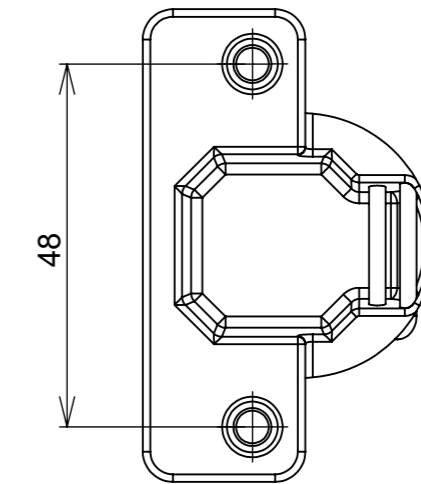

Aberta

Fechada

Abertura máxima

Caneco:

Montagem:

Características:

Dobradiça para móveis, em aço, Calço com 4 furos, com amortecedor, caneco 35mm. Acompanha parafusos. Com ângulo de abertura de 98 graus. Profundidade do caneco de 11,3mm.

(54)32226666

RENNA

www.renna.com.br

vendas@renna.com.br

Código	3.650.7647	Denominação	DOBRADIÇA CLICK RN C/ PIS SUPER CURVA
Material	Aço Niquelado	Espessura da chapa	14 a 21mm.
Data:	04/06/2023	Quantidade:	200 por caixa
Observação	Com Pistão, ângulo de abertura de 98° .		

(54) 32226666 www.renna.com.br vendas@renna.com.br

Aberta

Fechada

Abertura máxima

Caneco:

Montagem:

Características:

Dobradiça para móveis, em aço, Calço com 4 furos, com amortecedor, caneco 35mm. Acompanha parafusos. Com ângulo de abertura de 98 graus. Profundidade do caneco de 11,3mm.

(54)32226666

RENNA

www.renna.com.br

vendas@renna.com.br

Código	3.650.7646	Denominação	DOBRADIÇA CLICK RN C/ PIS CURVA
Material	Aço Niquelado	Espessura da chapa	14 a 21mm.
Data:	04/06/2023	Quantidade:	200 por caixa
Observação	Com Pistão, ângulo de abertura de 98° .		
(54) 32226666 www.renna.com.br vendas@renna.com.br			