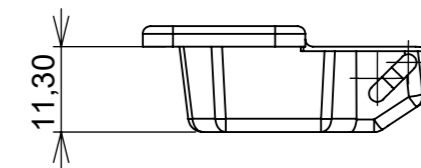

Aberta

Fechada

Abertura máxima

Caneco:

Montagem:

Características:

Dobradiça para móveis, em aço, Calço com 4 furos, com amortecedor, caneco 35mm. Acompanha parafusos. Com ângulo de abertura de 98 graus. Profundidade do caneco de 11,3mm.

(54) 32226666 www.renna.com.br vendas@renna.com.br

Aberta

Fechada

Abertura máxima

Caneco:

Montagem:

Características:

Dobradiça para móveis, em aço, Calço com 4 furos, com amortecedor, caneco 35mm. Acompanha parafusos. Com ângulo de abertura de 98 graus. Profundidade do caneco de 11,3mm.

(54)32226666

RENNA

www.renna.com.br

vendas@renna.com.br

Código	3.650.7646	Denominação	DOBRADIÇA CLICK RN C/ PIS CURVA
Material	Aço Niquelado	Espessura da chapa	14 a 21mm.
Data:	04/06/2023	Quantidade:	200 por caixa
Observação	Com Pistão, ângulo de abertura de 98° .		
(54) 32226666 www.renna.com.br vendas@renna.com.br			