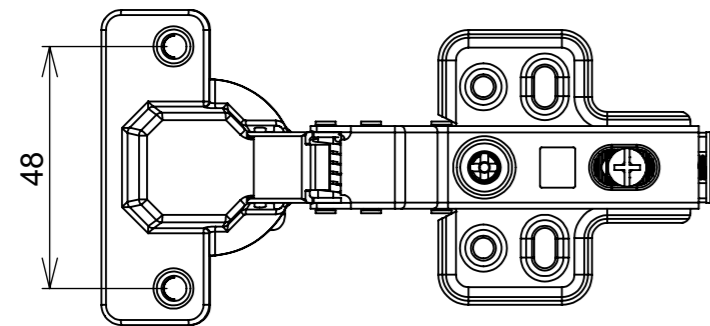

Aberta

Fechada

Abertura máxima

Caneco:

Montagem:

Características:

Dobradiça para móveis, em aço, Calço com 4 furos, com amortecedor, caneco 35mm. Acompanha parafusos. Com ângulo de abertura de 98 graus. Profundidade do caneco de 11,3mm.

(54) 32226666 www.renna.com.br vendas@renna.com.br

Aberta

Fechada

Abertura máxima

Caneco:

Montagem:

Características:

Dobradiça para móveis, em aço, Calço com 4 furos, com amortecedor, caneco 35mm. Acompanha parafusos. Com ângulo de abertura de 98 graus. Profundidade do caneco de 11,3mm.

(54)32226666

RENNA

www.renna.com.br

vendas@renna.com.br

Código	3.650.7646	Denominação	DOBRADIÇA CLICK RN C/ PIS CURVA
Material	Aço Niquelado	Espessura da chapa	14 a 21mm.
Data:	04/06/2023	Quantidade:	200 por caixa
Observação	Com Pistão, ângulo de abertura de 98° .		
(54) 32226666 www.renna.com.br vendas@renna.com.br			