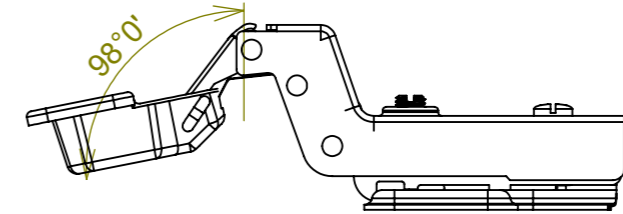

Aberta

Fechada

Abertura máxima

Caneco:

Montagem:

Características:

Dobradiça para móveis, em aço, Calço com 4 furos, com amortecedor, caneco 35mm. Acompanha parafusos. Com ângulo de abertura de 98 graus. Profundidade do caneco de 11,3mm.

(54)32226666

RENNA

www.renna.com.br

vendas@renna.com.br

Código	3.650.7647	Denominação	DOBRADIÇA CLICK RN C/ PIS SUPER CURVA
Material	Aço Niquelado	Espessura da chapa	14 a 21mm.
Data:	04/06/2023	Quantidade:	200 por caixa
Observação	Com Pistão, ângulo de abertura de 98° .		

(54) 32226666 www.renna.com.br vendas@renna.com.br

Aberta

Fechada

Abertura máxima

Caneco:

Montagem:

Características:

Dobradiça para móveis, em aço, Calço com 4 furos, com amortecedor, caneco 35mm. Acompanha parafusos. Com ângulo de abertura de 98 graus. Profundidade do caneco de 11,3mm.