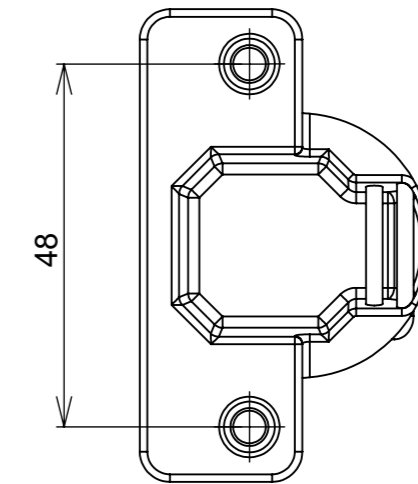

Aberta

Fechada

Abertura máxima

Caneco:

Montagem:

Características:

Dobradiça para móveis, em aço, Calço com 4 furos, com amortecedor, caneco 35mm. Acompanha parafusos. Com ângulo de abertura de 98 graus. Profundidade do caneco de 11,3mm.

(54)32226666

RENNA

www.renna.com.br

vendas@renna.com.br

Código	3.650.7646	Denominação	DOBRADIÇA CLICK RN C/ PIS CURVA
Material	Aço Niquelado	Espessura da chapa	14 a 21mm.
Data:	04/06/2023	Quantidade:	200 por caixa
Observação	Com Pistão, ângulo de abertura de 98° .		
(54) 32226666 www.renna.com.br vendas@renna.com.br			

(54)32226666

RENNA

www.renna.com.br

vendas@renna.com.br

Código	3.650.7645	Denominação	DOBRADIÇA CLICK RN C/ PIS RETA
Material	Aço Niquelado	Espessura da chapa	14 a 21mm.
Data:	04/06/2023	Quantidade:	200 por caixa
Observação	Com Pistão, ângulo de abertura de 98° .		
(54) 32226666 www.renna.com.br vendas@renna.com.br			