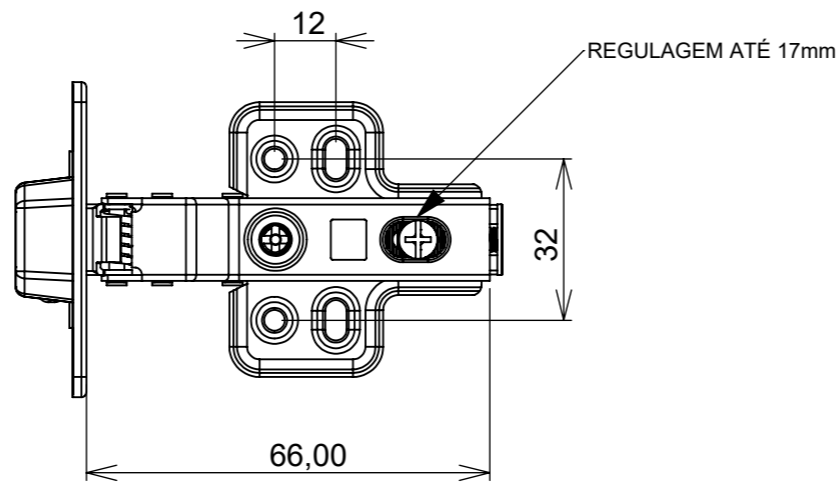

Aberta

Fechada

Abertura máxima

Caneco:

Montagem:

Características:

Dobradiça para móveis, em aço, Calço com 4 furos, com amortecedor, caneco 35mm. Acompanha parafusos. Com ângulo de abertura de 98 graus. Profundidade do caneco de 11,3mm.

(54) 32226666 www.renna.com.br vendas@renna.com.br

Aberta

Fechada

Abertura máxima

Caneco:

Montagem:

Características:

Dobradiça para móveis, em aço, Calço com 4 furos, com amortecedor, caneco 35mm. Acompanha parafusos. Com ângulo de abertura de 98 graus. Profundidade do caneco de 11,3mm.

(54)32226666

RENNA

www.renna.com.br

vendas@renna.com.br

Código	3.650.7646	Denominação	DOBRADIÇA CLICK RN C/ PIS CURVA
Material	Aço Niquelado	Espessura da chapa	14 a 21mm.
Data:	04/06/2023	Quantidade:	200 por caixa
Observação	Com Pistão, ângulo de abertura de 98° .		
(54) 32226666 www.renna.com.br vendas@renna.com.br			