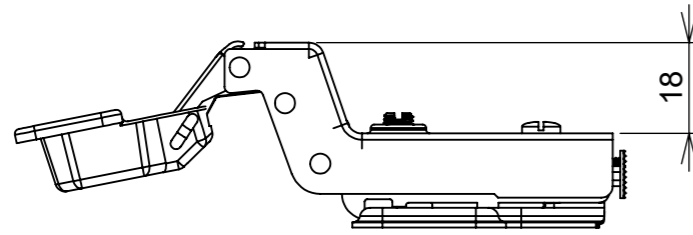

Aberta

Fechada

Abertura máxima

Caneco:

Montagem:

Características:

Dobradiça para móveis, em aço, Calço com 4 furos, com amortecedor, caneco 35mm. Acompanha parafusos. Com ângulo de abertura de 98 graus. Profundidade do caneco de 11,3mm.

(54)32226666

RENNA

www.renna.com.br

vendas@renna.com.br

Código	3.650.7647	Denominação	DOBRADIÇA CLICK RN C/ PIS SUPER CURVA
Material	Aço Niquelado	Espessura da chapa	14 a 21mm.
Data:	04/06/2023	Quantidade:	200 por caixa
Observação	Com Pistão, ângulo de abertura de 98° .		

(54) 32226666 www.renna.com.br vendas@renna.com.br

Aberta

Fechada

Abertura máxima

Caneco:

Montagem:

Características:

Dobradiça para móveis, em aço, Calço com 4 furos, com amortecedor, caneco 35mm. Acompanha parafusos. Com ângulo de abertura de 98 graus. Profundidade do caneco de 11,3mm.