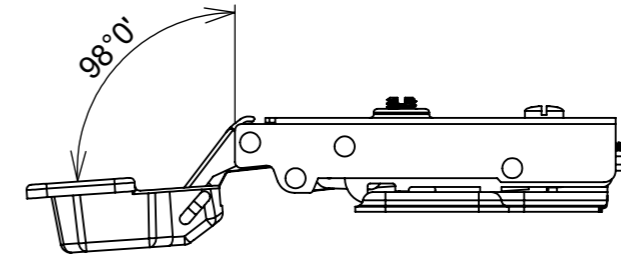

Aberta

Fechada

Abertura máxima

Caneco:

Montagem:

Características:

Dobradiça para móveis, em aço, Calço com 4 furos, com amortecedor, caneco 35mm. Acompanha parafusos. Com ângulo de abertura de 98 graus. Profundidade do caneco de 11,3mm.

(54) 32226666 www.renna.com.br vendas@renna.com.br

Aberta

Fechada

Abertura máxima

Caneco:

Montagem:

Características:

Dobradiça para móveis, em aço, Calço com 4 furos, com amortecedor, caneco 35mm. Acompanha parafusos. Com ângulo de abertura de 98 graus. Profundidade do caneco de 11,3mm.

(54)32226666

RENNA

www.renna.com.br

vendas@renna.com.br

Código	3.650.7646	Denominação	DOBRADIÇA CLICK RN C/ PIS CURVA
Material	Aço Niquelado	Espessura da chapa	14 a 21mm.
Data:	04/06/2023	Quantidade:	200 por caixa
Observação	Com Pistão, ângulo de abertura de 98° .		
(54) 32226666 www.renna.com.br vendas@renna.com.br			