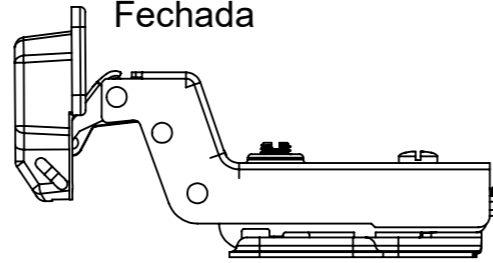

Aberta

Fechada

Abertura máxima

Caneco:

Montagem:

Características:

Dobradiça para móveis, em aço, Calço com 4 furos, com amortecedor, caneco 35mm. Acompanha parafusos. Com ângulo de abertura de 98 graus. Profundidade do caneco de 11,3mm.

(54)32226666

RENNA

www.renna.com.br

vendas@renna.com.br

Código	3.650.7647	Denominação	DOBRADIÇA CLICK RN C/ PIS SUPER CURVA
Material	Aço Niquelado	Espessura da chapa	14 a 21mm.
Data:	04/06/2023	Quantidade:	200 por caixa
Observação	Com Pistão, ângulo de abertura de 98° .		

(54) 32226666 www.renna.com.br vendas@renna.com.br

Aberta

Fechada

Abertura máxima

Caneco:

Montagem:

Características:

Dobradiça para móveis, em aço, Calço com 4 furos, com amortecedor, caneco 35mm. Acompanha parafusos. Com ângulo de abertura de 98 graus. Profundidade do caneco de 11,3mm.