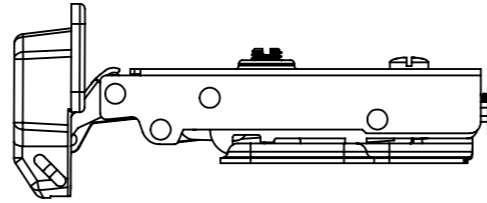

Aberta

Fechada

Abertura máxima

Caneco:

Montagem:

Características:

Dobradiça para móveis, em aço, Calço com 4 furos, com amortecedor, caneco 35mm. Acompanha parafusos. Com ângulo de abertura de 98 graus. Profundidade do caneco de 11,3mm.

(54) 32226666 www.renna.com.br vendas@renna.com.br

Aberta

Fechada

Abertura máxima

Caneco:

Montagem:

Características:

Dobradiça para móveis, em aço, Calço com 4 furos, com amortecedor, caneco 35mm. Acompanha parafusos. Com ângulo de abertura de 98 graus. Profundidade do caneco de 11,3mm.

(54)32226666

RENNA

www.renna.com.br

vendas@renna.com.br

Código	3.650.7646	Denominação	DOBRADIÇA CLICK RN C/ PIS CURVA
Material	Aço Niquelado	Espessura da chapa	14 a 21mm.
Data:	04/06/2023	Quantidade:	200 por caixa
Observação	Com Pistão, ângulo de abertura de 98° .		
(54) 32226666 www.renna.com.br vendas@renna.com.br			