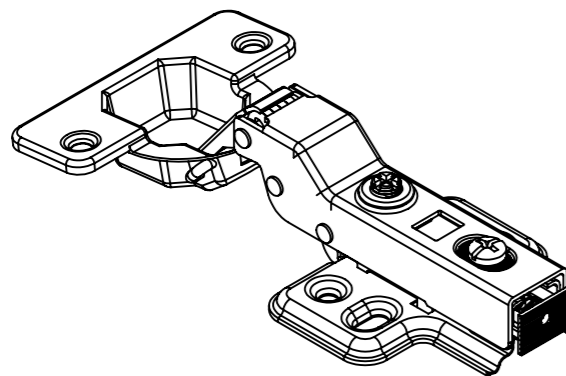

Aberta

Fechada

Abertura máxima

Caneco:

Montagem:

Características:

Dobradiça para móveis, em aço, Calço com 4 furos, com amortecedor, caneco 35mm. Acompanha parafusos. Com ângulo de abertura de 98 graus. Profundidade do caneco de 11,3mm.

(54) 32226666 www.renna.com.br vendas@renna.com.br

Aberta

Fechada

Abertura máxima

Caneco:

Montagem:

Características:

Dobradiça para móveis, em aço, Calço com 4 furos, com amortecedor, caneco 35mm. Acompanha parafusos. Com ângulo de abertura de 98 graus. Profundidade do caneco de 11,3mm.

(54)32226666

RENNA

www.renna.com.br

vendas@renna.com.br

Código	3.650.7646	Denominação	DOBRADIÇA CLICK RN C/ PIS CURVA
Material	Aço Niquelado	Espessura da chapa	14 a 21mm.
Data:	04/06/2023	Quantidade:	200 por caixa
Observação	Com Pistão, ângulo de abertura de 98° .		
(54) 32226666 www.renna.com.br vendas@renna.com.br			