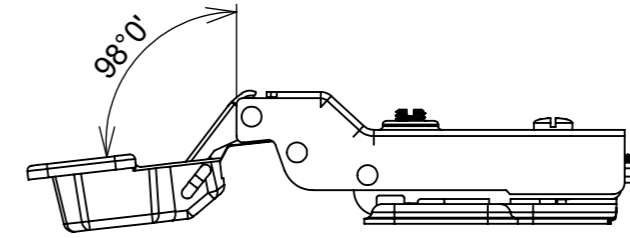

Aberta

Fechada

Abertura máxima

Caneco:

Montagem:

Características:

Dobradiça para móveis, em aço, Calço com 4 furos, com amortecedor, caneco 35mm. Acompanha parafusos. Com ângulo de abertura de 98 graus. Profundidade do caneco de 11,3mm.

(54) 32226666 www.renna.com.br vendas@renna.com.br

Aberta

Fechada

Abertura máxima

Caneco:

Montagem:

Características:

Dobradiça para móveis, em aço, Calço com 4 furos, com amortecedor, caneco 35mm. Acompanha parafusos. Com ângulo de abertura de 98 graus. Profundidade do caneco de 11,3mm.

(54)32226666

RENNA

www.renna.com.br

vendas@renna.com.br

Código	3.650.7646	Denominação	DOBRADIÇA CLICK RN C/ PIS CURVA
Material	Aço Niquelado	Espessura da chapa	14 a 21mm.
Data:	04/06/2023	Quantidade:	200 por caixa
Observação	Com Pistão, ângulo de abertura de 98° .		
(54) 32226666 www.renna.com.br vendas@renna.com.br			