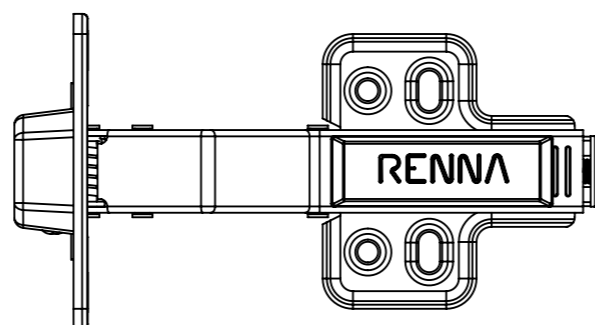

Aberta

Fechada

Abertura máxima

Caneco:

SEÇÃO A-A

Características:

Dobradiça para móveis, em aço, Calço com 4 furos, com amortecedor, caneco 35mm. Acompanha capa para cobertura do corpo e parafusos. Com ângulo de abertura de 95 graus. Profundidade do caneco de 11,3mm.

Calço:

Montagem:

(54)32226666

RENNA

COMPONENTES

www.renna.com.br

vendas@renna.com.br

Código Tabela	Denominação
	Dobradiça Click-POP- 45°
Material	Espeçura da chapa
Aço Niquelado	14 a 21mm.
Data:	Quantidade:
30/11/2018	200 por caixa
Observação	
Com Pistão, ângulo de abertura de 95° e, espessura de porta de 14 a 21mm.	
(54) 32226666 www.renna.com.br vendas@renna.com.br	