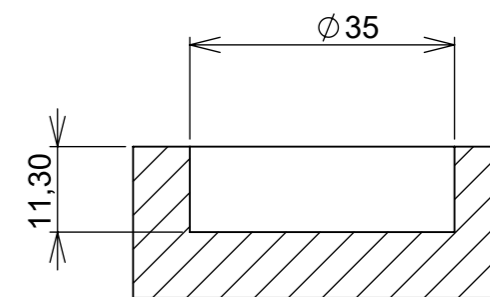

Aberta

Fechada

Abertura máxima

Caneco:

SEÇÃO A-A

Características:

Dobradiça para móveis, em aço, Calço com 4 furos, com amortecedor, caneco 35mm. Acompanha capa para cobertura do corpo e parafusos. Com ângulo de abertura de 95 graus. Profundidade do caneco de 11,3mm.

Calço:

Montagem:

(54)32226666

RENNA

COMPONENTES

www.renna.com.br

vendas@renna.com.br

Código Tabela	Denominação
	Dobradiça Click-POP- 45°
Material	Espeçura da chapa
Aço Niquelado	14 a 21mm.
Data:	Quantidade:
30/11/2018	200 por caixa
Observação	
Com Pistão, ângulo de abertura de 95° e, espessura de porta de 14 a 21mm.	
(54) 32226666 www.renna.com.br vendas@renna.com.br	