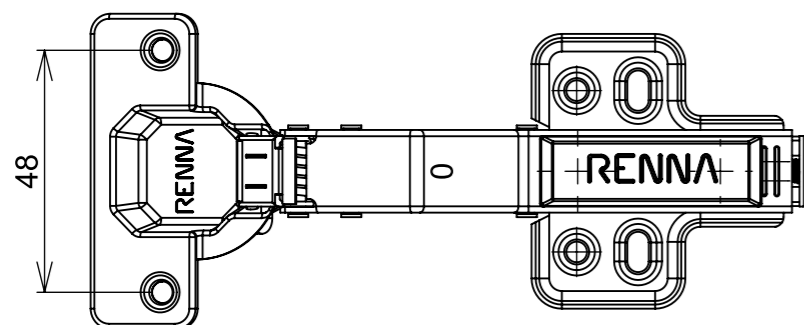

Aberta

Fechada

Abertura máxima

Caneco:

SEÇÃO A-A

Características:

Dobradiça para móveis, em aço, Calço com 4 furos, com amortecedor, caneco 35mm. Acompanha capa para cobertura do corpo e parafusos. Com ângulo de abertura de 95 graus. Profundidade do caneco de 11,3mm.

Calço:

Montagem:

(54)32226666

RENNA

COMPONENTES

www.renna.com.br

vendas@renna.com.br

Código Tabela	Denominação
	Dobradiça Click-POP- 45°
Material	Espeçura da chapa
Aço Niquelado	14 a 21mm.
Data:	Quantidade:
30/11/2018	200 por caixa
Observação	
Com Pistão, ângulo de abertura de 95° e, espessura de porta de 14 a 21mm.	
(54) 32226666 www.renna.com.br vendas@renna.com.br	