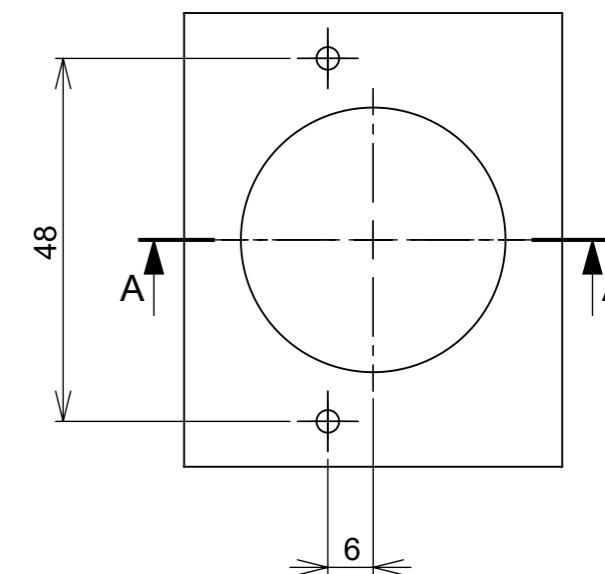

Aberta

Fechada

Abertura máxima

Caneco:

SEÇÃO A-A

Características:

Dobradiça para móveis, em aço, Calço com 4 furos, com amortecedor, caneco 35mm. Acompanha capa para cobertura do corpo e parafusos. Com ângulo de abertura de 95 graus. Profundidade do caneco de 11,3mm.

Calço:

Montagem:

(54)32226666

RENNA

COMPONENTES

www.renna.com.br

vendas@renna.com.br

Código Tabela	Denominação
	Dobradiça Click-POP- 45°
Material	Espeçura da chapa
Aço Niquelado	14 a 21mm.
Data:	Quantidade:
30/11/2018	200 por caixa
Observação	
Com Pistão, ângulo de abertura de 95° e, espessura de porta de 14 a 21mm.	
(54) 32226666 www.renna.com.br vendas@renna.com.br	