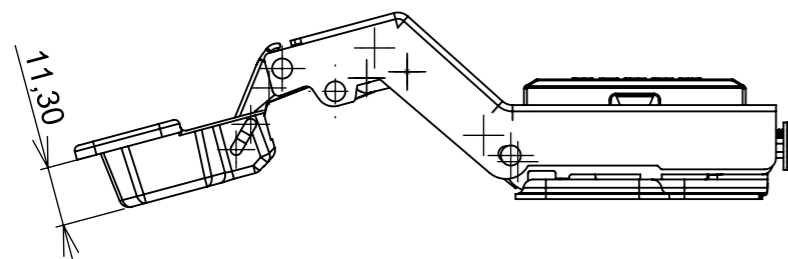

Aberta

Fechada

Abertura máxima

Caneco:

SEÇÃO A-A

Características:

Dobradiça para móveis, em aço, Calço com 4 furos, com amortecedor, caneco 35mm. Acompanha capa para cobertura do corpo e parafusos. Com ângulo de abertura de 95 graus. Profundidade do caneco de 11,3mm.

Calço:

Montagem:

(54)32226666

RENNA

COMPONENTES

www.renna.com.br

vendas@renna.com.br

Código Tabela	Denominação
	Dobradiça Click-POP- 45°
Material	Espeçura da chapa
Aço Niquelado	14 a 21mm.
Data:	Quantidade:
30/11/2018	200 por caixa
Observação	
Com Pistão, ângulo de abertura de 95° e, espessura de porta de 14 a 21mm.	
(54) 32226666 www.renna.com.br vendas@renna.com.br	