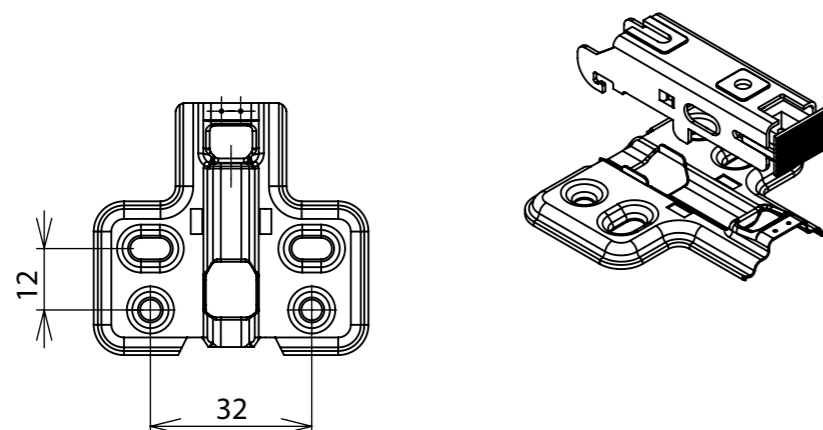

Aberta

Fechada

Abertura máxima

Caneco:

SEÇÃO A-A

Características:

Dobradiça para móveis, em aço, Calço com 4 furos, com amortecedor, caneco 35mm. Acompanha capa para cobertura do corpo e parafusos. Com ângulo de abertura de 95 graus. Profundidade do caneco de 11,3mm.

Calço:

Montagem:

(54)32226666

RENNA

COMPONENTES

www.renna.com.br

vendas@renna.com.br

Código Tabela	Denominação
	Dobradiça Click-POP- 45°
Material	Espeçura da chapa
Aço Niquelado	14 a 21mm.
Data:	Quantidade:
30/11/2018	200 por caixa
Observação	
Com Pistão, ângulo de abertura de 95° e, espessura de porta de 14 a 21mm.	
(54) 32226666 www.renna.com.br vendas@renna.com.br	