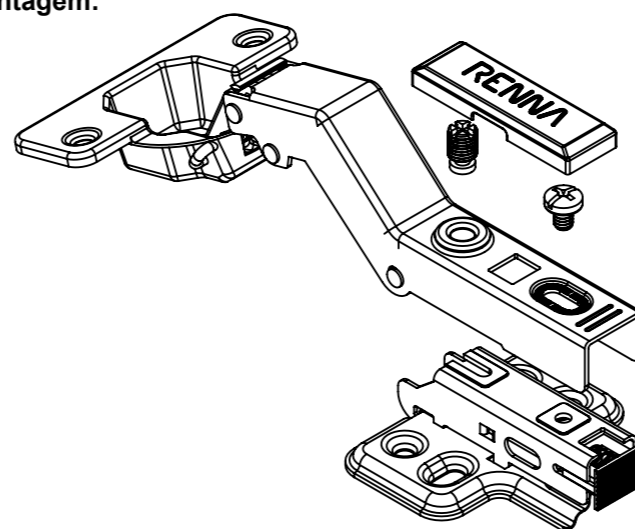

Aberta

Fechada

Abertura máxima

Caneco:

SEÇÃO A-A

Características:

Dobradiça para móveis, em aço, Calço com 4 furos, com amortecedor, caneco 35mm. Acompanha capa para cobertura do corpo e parafusos. Com ângulo de abertura de 95 graus. Profundidade do caneco de 11,3mm.

Calço:

Montagem:

(54)32226666

RENNA

COMPONENTES

www.renna.com.br

vendas@renna.com.br

Código Tabela	Denominação
	Dobradiça Click-POP- 45°
Material	Espeçura da chapa
Aço Niquelado	14 a 21mm.
Data:	Quantidade:
30/11/2018	200 por caixa
Observação	
Com Pistão, ângulo de abertura de 95° e, espessura de porta de 14 a 21mm.	
(54) 32226666 www.renna.com.br vendas@renna.com.br	