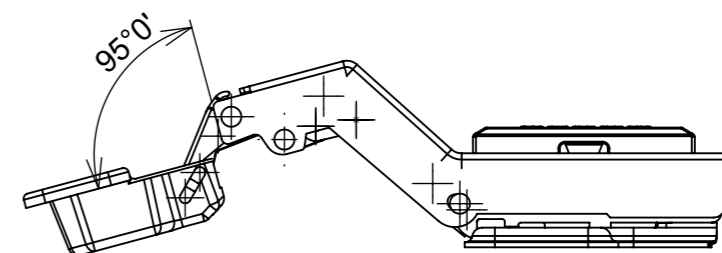

Aberta

Fechada

Abertura máxima

Caneco:

SEÇÃO A-A

Características:

Dobradiça para móveis, em aço, Calço com 4 furos, com amortecedor, caneco 35mm. Acompanha capa para cobertura do corpo e parafusos. Com ângulo de abertura de 95 graus. Profundidade do caneco de 11,3mm.

Calço:

Montagem:

(54)32226666

RENNA

COMPONENTES

www.renna.com.br

vendas@renna.com.br

Código Tabela	Denominação
	Dobradiça Click-POP- 45°
Material	Espeçura da chapa
Aço Niquelado	14 a 21mm.
Data:	Quantidade:
30/11/2018	200 por caixa
Observação	
Com Pistão, ângulo de abertura de 95° e, espessura de porta de 14 a 21mm.	
(54) 32226666 www.renna.com.br vendas@renna.com.br	