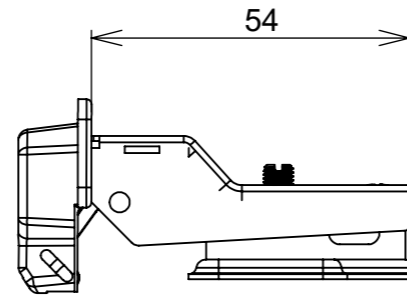

Aberta

Fechada

Abertura máxima

Caneco:

SEÇÃO A-A

Características:

Dobradiça para móveis, em aço, Calço com 4 furos, com amortecedor, caneco 35mm. Acompanha capa para cobertura do corpo e parafusos. Com ângulo de abertura de 95 graus. Profundidade do caneco de 11,3mm.

Montagem:

Calço:

(54)32226666

RENNA

www.renna.com.br

vendas@renna.com.br

Código	Denominação	DOBRADIÇA
Material	Aço Niquelado	Espessura da chapa 14 a 21mm.
Data:	03/07/2022	Quantidade: 200 por caixa
Observação	Sem Pistão, ângulo de abertura de 95° e, espessura de porta de 14 a 21mm.	
(54) 32226666 www.renna.com.br vendas@renna.com.br		