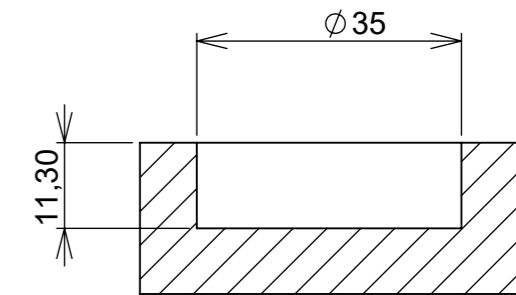

Aberta

Fechada

Abertura máxima

Caneco:

SEÇÃO A-A

Características:

Dobradiça para móveis, em aço, Calço com 4 furos, com amortecedor, caneco 35mm. Acompanha capa para cobertura do corpo e parafusos. Com ângulo de abertura de 95 graus. Profundidade do caneco de 11,3mm.

Montagem:

Calço:

(54)32226666

RENNA

www.renna.com.br

vendas@renna.com.br

Código	Denominação	DOBRADIÇA
Material	Aço Niquelado	Espessura da chapa 14 a 21mm.
Data:	03/07/2022	Quantidade: 200 por caixa
Observação	Sem Pistão, ângulo de abertura de 95° e, espessura de porta de 14 a 21mm.	
(54) 32226666 www.renna.com.br vendas@renna.com.br		