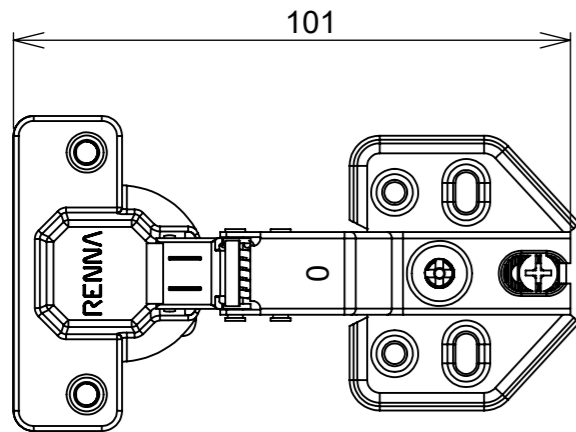

Aberta

Fechada

Abertura máxima

Caneco:

SEÇÃO A-A

Características:

Dobradiça para móveis, em aço, Calço com 4 furos, com amortecedor, caneco 35mm. Acompanha capa para cobertura do corpo e parafusos. Com ângulo de abertura de 95 graus. Profundidade do caneco de 11,3mm.

Montagem:

Calço:

(54)32226666

RENNA

www.renna.com.br

vendas@renna.com.br

Código	Denominação	DOBRADIÇA
Material	Aço Niquelado	Espessura da chapa 14 a 21mm.
Data:	03/07/2022	Quantidade: 200 por caixa
Observação	Sem Pistão, ângulo de abertura de 95° e, espessura de porta de 14 a 21mm.	
(54) 32226666 www.renna.com.br vendas@renna.com.br		