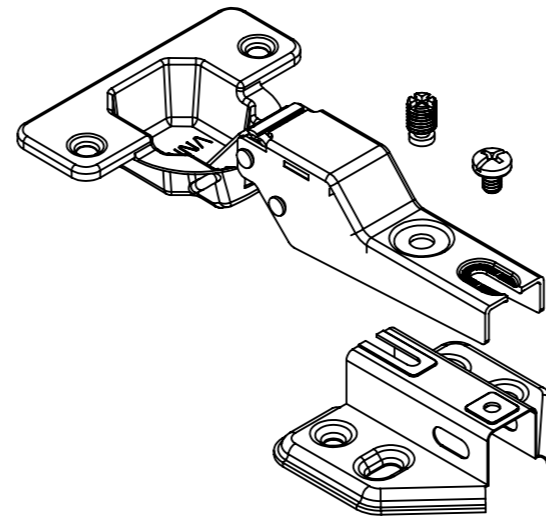

Aberta

Fechada

Abertura máxima

Caneco:

SEÇÃO A-A

Características:

Dobradiça para móveis, em aço, Calço com 4 furos, com amortecedor, caneco 35mm. Acompanha capa para cobertura do corpo e parafusos. Com ângulo de abertura de 95 graus. Profundidade do caneco de 11,3mm.

Montagem:

Calço:

(54)32226666

RENNA

www.renna.com.br

vendas@renna.com.br

Código	Denominação	DOBRADIÇA
Material	Aço Niquelado	Espessura da chapa 14 a 21mm.
Data:	03/07/2022	Quantidade: 200 por caixa
Observação	Sem Pistão, ângulo de abertura de 95° e, espessura de porta de 14 a 21mm.	
(54) 32226666 www.renna.com.br vendas@renna.com.br		