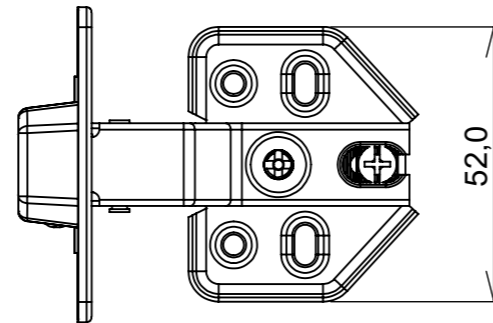

Aberta

Fechada

Abertura máxima

Caneco:

SEÇÃO A-A

Características:

Dobradiça para móveis, em aço, Calço com 4 furos, com amortecedor, caneco 35mm. Acompanha capa para cobertura do corpo e parafusos. Com ângulo de abertura de 95 graus. Profundidade do caneco de 11,3mm.

Montagem:

Calço:

(54)32226666

RENNA

www.renna.com.br

vendas@renna.com.br

Código	Denominação	DOBRADIÇA
Material	Aço Niquelado	Espessura da chapa 14 a 21mm.
Data:	03/07/2022	Quantidade: 200 por caixa
Observação	Sem Pistão, ângulo de abertura de 95° e, espessura de porta de 14 a 21mm.	
(54) 32226666 www.renna.com.br vendas@renna.com.br		