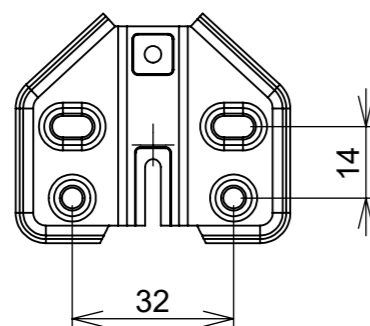

Aberta

Fechada

Abertura máxima

Caneco:

SEÇÃO A-A

Características:

Dobradiça para móveis, em aço, Calço com 4 furos, com amortecedor, caneco 35mm. Acompanha capa para cobertura do corpo e parafusos. Com ângulo de abertura de 95 graus. Profundidade do caneco de 11,3mm.

Montagem:

Calço:

(54)32226666

RENNA

www.renna.com.br

vendas@renna.com.br

Código	Denominação	DOBRADIÇA
Material	Aço Niquelado	Espessura da chapa 14 a 21mm.
Data:	03/07/2022	Quantidade: 200 por caixa
Observação	Sem Pistão, ângulo de abertura de 95° e, espessura de porta de 14 a 21mm.	
(54) 32226666 www.renna.com.br vendas@renna.com.br		