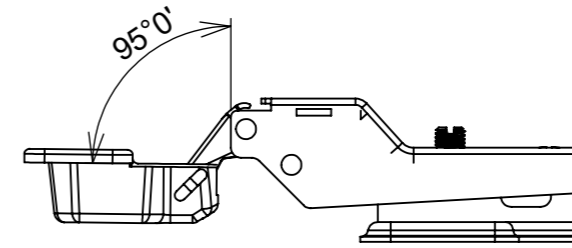

Aberta

Fechada

Abertura máxima

Caneco:

SEÇÃO A-A

Características:

Dobradiça para móveis, em aço, Calço com 4 furos, com amortecedor, caneco 35mm. Acompanha capa para cobertura do corpo e parafusos. Com ângulo de abertura de 95 graus. Profundidade do caneco de 11,3mm.

Montagem:

Calço:

(54)32226666

RENNA

www.renna.com.br

vendas@renna.com.br

Código	Denominação	DOBRADIÇA
Material	Aço Niquelado	Espessura da chapa 14 a 21mm.
Data:	03/07/2022	Quantidade: 200 por caixa
Observação	Sem Pistão, ângulo de abertura de 95° e, espessura de porta de 14 a 21mm.	
(54) 32226666 www.renna.com.br vendas@renna.com.br		