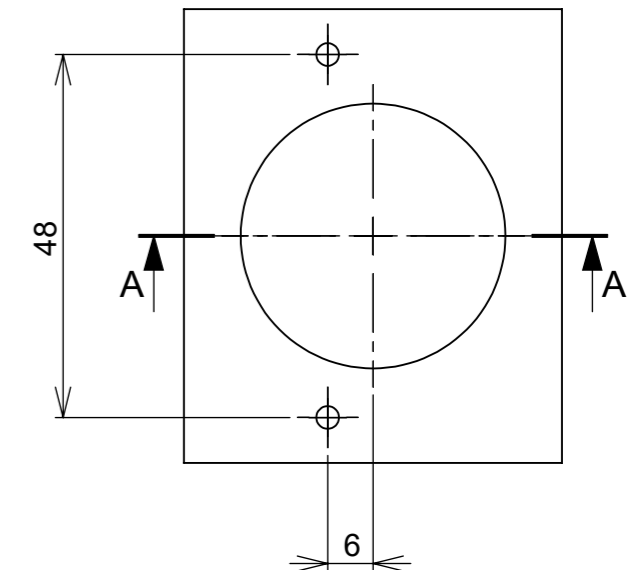

Aberta

Fechada

Abertura máxima

Caneco:

SEÇÃO A-A

Características:

Dobradiça para móveis, em aço, Calço com 4 furos, com amortecedor, caneco 35mm. Acompanha capa para cobertura do corpo e parafusos. Com ângulo de abertura de 95 graus. Profundidade do caneco de 11,3mm.

Montagem:

Calço:

(54)32226666

RENNA

www.renna.com.br

vendas@renna.com.br

Código	Denominação	DOBRADIÇA
Material	Aço Niquelado	Espessura da chapa 14 a 21mm.
Data:	03/07/2022	Quantidade: 200 por caixa
Observação	Sem Pistão, ângulo de abertura de 95° e, espessura de porta de 14 a 21mm.	
(54) 32226666 www.renna.com.br vendas@renna.com.br		