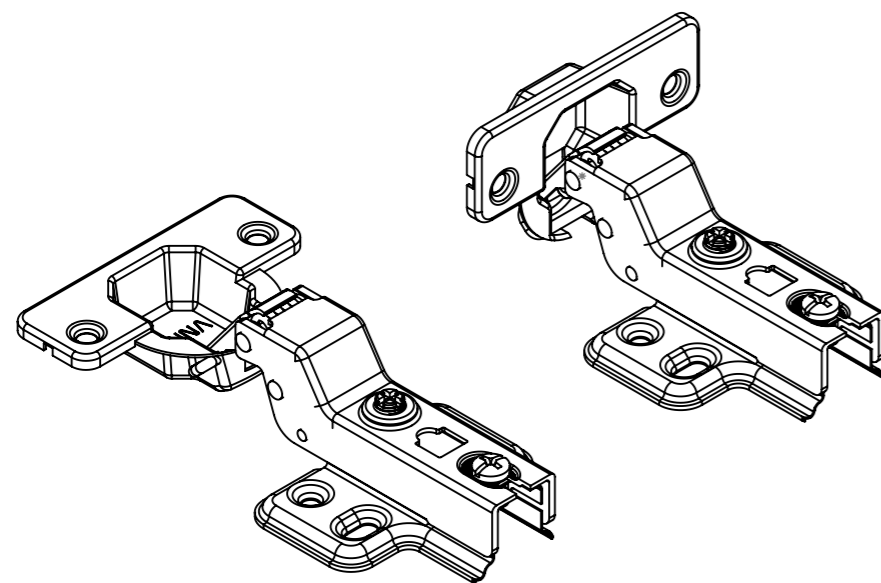

Aberta

Fechada

Abertura máxima

Caneco:

SEÇÃO A-A

**Características:**

DOBRADIÇA PARA MÓVEIS, EM AÇO, SEM PISTÃO, CANECO DE 35MM, SEM PARAFUSOS E CAPA, COM ÂNGULO DE ABERTURA DE 105 GRAUS. MARCA RENNA.

(54)32226666

**RENNA**

www.renna.com.br

vendas@renna.com.br

Código	3293	Denominação	
Material	Aço Niquelado	Espessura da chapa	14 a 21mm.
Data:	30/11/2018	Quantidade:	200 por caixa
Observação	Com Pistão, ângulo de abertura de 105° e, espessura de porta de 14 a 21mm.		
(54) 32226666 www.renna.com.br vendas@renna.com.br			