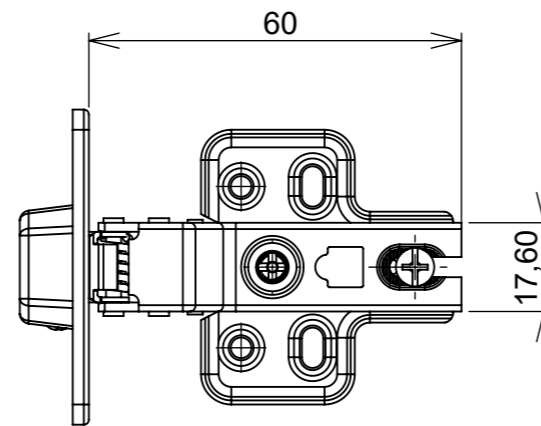

Aberta

Fechada

Abertura máxima

Caneco:

SEÇÃO A-A

**Características:**

DOBRADIÇA PARA MÓVEIS, EM AÇO, SEM PISTÃO, CANECO DE 35MM, SEM PARAFUSOS E CAPA, COM ÂNGULO DE ABERTURA DE 105 GRAUS. MARCA RENNA.

(54)32226666

**RENNA**

www.renna.com.br

vendas@renna.com.br

Código	3293	Denominação	
Material	Aço Niquelado	Espessura da chapa	14 a 21mm.
Data:	30/11/2018	Quantidade:	200 por caixa
Observação	Com Pistão, ângulo de abertura de 105° e, espessura de porta de 14 a 21mm.		
(54) 32226666 www.renna.com.br vendas@renna.com.br			

**RENNA**

www.renna.com.br

vendas@renna.com.br

Código	3292	Denominação	Dobradiça 3292
Material	Aço Niquelado	Espessura da chapa	14 a 21mm.
Data:	30/11/2018	Quantidade:	200 por caixa
Observação	Com pistão, ângulo de abertura de 105° e, espessura de porta de 14 a 21mm.		
(54) 32226666 www.renna.com.br vendas@renna.com.br			