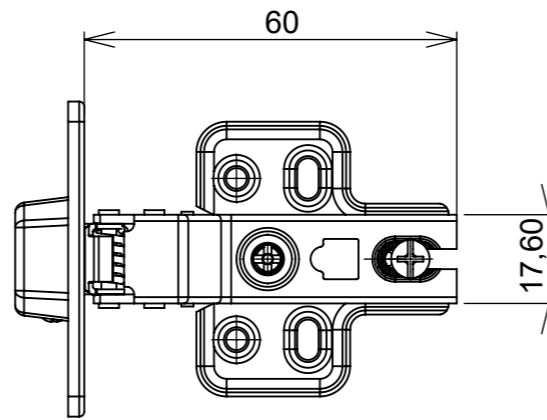

**RENNA**

www.renna.com.br

vendas@renna.com.br

Código	3293	Denominação	
Material	Aço Niquelado	Espessura da chapa	14 a 21mm.
Data:	30/11/2018	Quantidade:	200 por caixa
Observação	Com Pistão, ângulo de abertura de 105° e, espessura de porta de 14 a 21mm.		
(54) 32226666 www.renna.com.br vendas@renna.com.br			

Aberta

Fechada

Abertura máxima

Caneco:

SEÇÃO A-A

**Características:**

DOBRADIÇA PARA MÓVEIS, EM AÇO, SEM PISTÃO, CANECO DE 35MM, SEM PARAFUSOS E CAPA, COM ÂNGULO DE ABERTURA DE 105 GRAUS. MARCA RENNA.

(54)32226666

**RENNA**

www.renna.com.br

vendas@renna.com.br

Código	3292	Denominação	Dobradiça 3292
Material	Aço Niquelado	Espessura da chapa	14 a 21mm.
Data:	30/11/2018	Quantidade:	200 por caixa
Observação	Com pistão, ângulo de abertura de 105° e, espessura de porta de 14 a 21mm.		
(54) 32226666 www.renna.com.br vendas@renna.com.br			