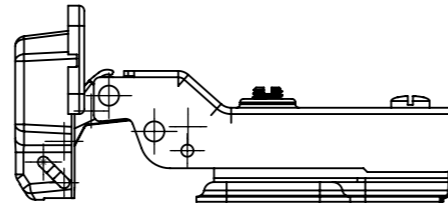

Aberta

Fechada

Abertura máxima

Caneco:

SEÇÃO A-A

**Características:**

DOBRADIÇA PARA MÓVEIS, EM AÇO, SEM PISTÃO, CANECO DE 35MM, SEM PARAFUSOS E CAPA, COM ÂNGULO DE ABERTURA DE 105 GRAUS. MARCA RENNA.

(54)32226666

**RENNA**

www.renna.com.br

vendas@renna.com.br

Código	3293	Denominação	
Material	Aço Niquelado	Espessura da chapa	14 a 21mm.
Data:	30/11/2018	Quantidade:	200 por caixa
Observação	Com Pistão, ângulo de abertura de 105° e, espessura de porta de 14 a 21mm.		
(54) 32226666 www.renna.com.br vendas@renna.com.br			