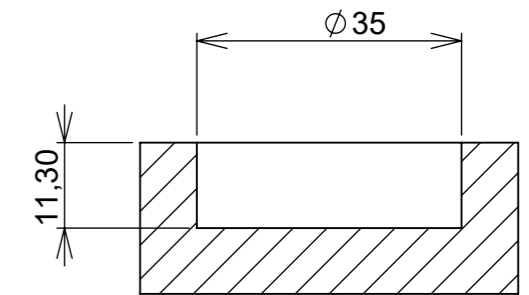

Aberta

Fechada

Abertura máxima

Caneco:

SEÇÃO A-A

**Características:**

DOBRADIÇA PARA MÓVEIS, EM AÇO, SEM PISTÃO, CANECO DE 35MM, SEM PARAFUSOS E CAPA, COM ÂNGULO DE ABERTURA DE 105 GRAUS. MARCA RENNA.

(54)32226666

**RENNA**

www.renna.com.br

vendas@renna.com.br

Código	3293	Denominação	
Material	Aço Niquelado	Espessura da chapa	14 a 21mm.
Data:	30/11/2018	Quantidade:	200 por caixa
Observação	Com Pistão, ângulo de abertura de 105° e, espessura de porta de 14 a 21mm.		
(54) 32226666 www.renna.com.br vendas@renna.com.br			