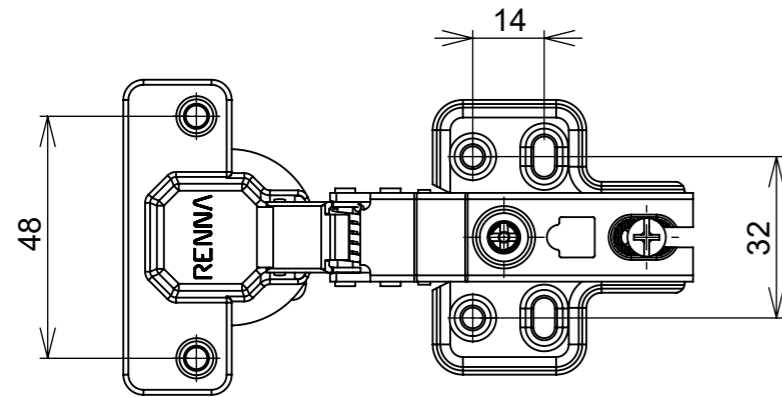

**RENNA**

www.renna.com.br

vendas@renna.com.br

Código	3293	Denominação	
Material	Aço Niquelado	Espessura da chapa	14 a 21mm.
Data:	30/11/2018	Quantidade:	200 por caixa
Observação	Com Pistão, ângulo de abertura de 105° e, espessura de porta de 14 a 21mm.		
(54) 32226666 www.renna.com.br vendas@renna.com.br			

Aberta

Fechada

Abertura máxima

Caneco:

SEÇÃO A-A

**Características:**

DOBRADIÇA PARA MÓVEIS, EM AÇO, SEM PISTÃO, CANECO DE 35MM, SEM PARAFUSOS E CAPA, COM ÂNGULO DE ABERTURA DE 105 GRAUS. MARCA RENNA.

(54)32226666

**RENNA**

www.renna.com.br

vendas@renna.com.br

Código	3292	Denominação	Dobradiça 3292
Material	Aço Niquelado	Espessura da chapa	14 a 21mm.
Data:	30/11/2018	Quantidade:	200 por caixa
Observação	Com pistão, ângulo de abertura de 105° e, espessura de porta de 14 a 21mm.		
(54) 32226666 www.renna.com.br vendas@renna.com.br			