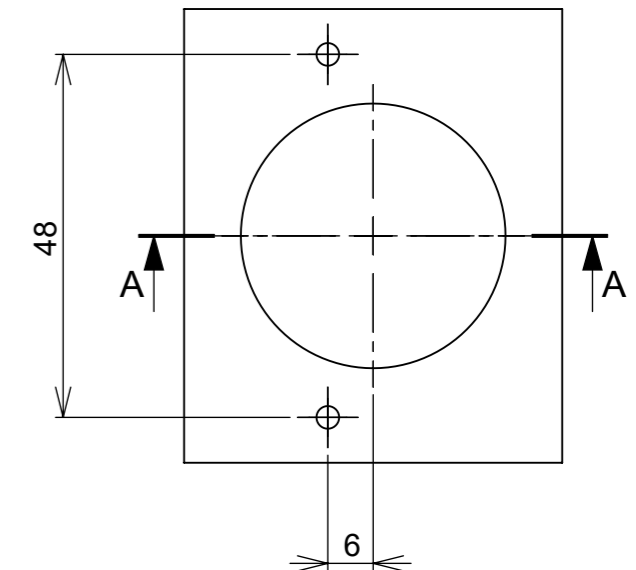

**RENNA**

www.renna.com.br

vendas@renna.com.br

Código	3292	Denominação	Dobradiça 3292
Material	Aço Niquelado	Espessura da chapa	14 a 21mm.
Data:	30/11/2018	Quantidade:	200 por caixa
Observação	Com pistão, ângulo de abertura de 105° e, espessura de porta de 14 a 21mm.		
(54) 32226666 www.renna.com.br vendas@renna.com.br			

Aberta

Fechada

Abertura máxima

Caneco:

SEÇÃO A-A

**Características:**

DOBRADIÇA PARA MÓVEIS, EM AÇO, SEM PISTÃO, CANECO DE 35MM, SEM PARAFUSOS E CAPA, COM ÂNGULO DE ABERTURA DE 105 GRAUS. MARCA RENNA.

(54)32226666

**RENNA**

www.renna.com.br

vendas@renna.com.br

Código	3291	Denominação	Dobradiça 3291
Material	Aço Niquelado	Espessura da chapa	14 a 21mm.
Data:	30/11/2018	Quantidade:	200 por caixa
Observação	Com pistão, ângulo de abertura de 105° e, espessura de porta de 14 a 21mm.		
(54) 32226666 www.renna.com.br vendas@renna.com.br			