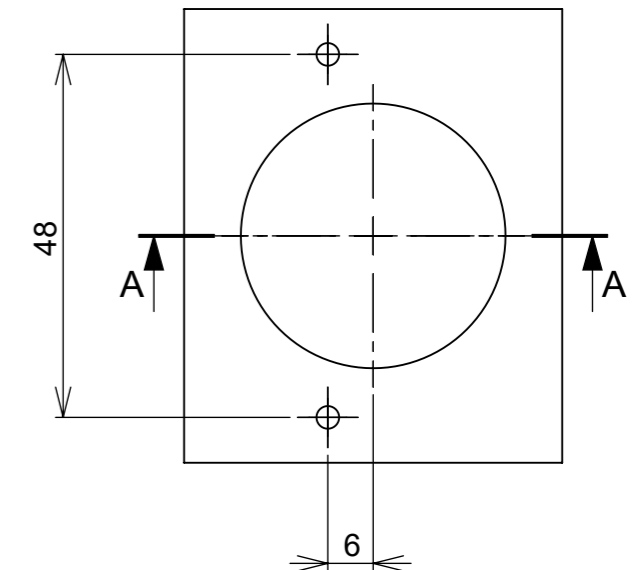

**RENNA**

www.renna.com.br

vendas@renna.com.br

Código	3293	Denominação	
Material	Aço Niquelado	Espessura da chapa	14 a 21mm.
Data:	30/11/2018	Quantidade:	200 por caixa
Observação	Com Pistão, ângulo de abertura de 105° e, espessura de porta de 14 a 21mm.		
(54) 32226666 www.renna.com.br vendas@renna.com.br			

Aberta

Fechada

Abertura máxima

Caneco:

SEÇÃO A-A

**Características:**

DOBRADIÇA PARA MÓVEIS, EM AÇO, SEM PISTÃO, CANECO DE 35MM, SEM PARAFUSOS E CAPA, COM ÂNGULO DE ABERTURA DE 105 GRAUS. MARCA RENNA.

(54)32226666

**RENNA**

www.renna.com.br

vendas@renna.com.br

Código	3292	Denominação	Dobradiça 3292
Material	Aço Niquelado	Espessura da chapa	14 a 21mm.
Data:	30/11/2018	Quantidade:	200 por caixa
Observação	Com pistão, ângulo de abertura de 105° e, espessura de porta de 14 a 21mm.		
(54) 32226666 www.renna.com.br vendas@renna.com.br			