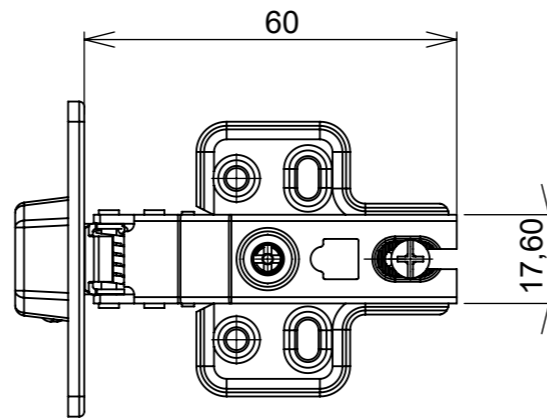

**RENNA**

www.renna.com.br

vendas@renna.com.br

Código	3293	Denominação	
Material	Aço Niquelado	Espessura da chapa	14 a 21mm.
Data:	30/11/2018	Quantidade:	200 por caixa
Observação	Com Pistão, ângulo de abertura de 105° e, espessura de porta de 14 a 21mm.		
(54) 32226666 www.renna.com.br vendas@renna.com.br			

**RENNA**

www.renna.com.br

vendas@renna.com.br

Código	3292	Denominação	Dobradiça 3292
Material	Aço Niquelado	Espessura da chapa	14 a 21mm.
Data:	30/11/2018	Quantidade:	200 por caixa
Observação	Com pistão, ângulo de abertura de 105° e, espessura de porta de 14 a 21mm.		
(54) 32226666 www.renna.com.br vendas@renna.com.br			

Aberta

Fechada

Abertura máxima

Caneco:

SEÇÃO A-A

**Características:**

DOBRADIÇA PARA MÓVEIS, EM AÇO, SEM PISTÃO, CANECO DE 35MM, SEM PARAFUSOS E CAPA, COM ÂNGULO DE ABERTURA DE 105 GRAUS. MARCA RENNA.

(54)32226666

**RENNA**

www.renna.com.br

vendas@renna.com.br

Código	3291	Denominação	Dobradiça 3291
Material	Aço Niquelado	Espessura da chapa	14 a 21mm.
Data:	30/11/2018	Quantidade:	200 por caixa
Observação	Com pistão, ângulo de abertura de 105° e, espessura de porta de 14 a 21mm.		
(54) 32226666 www.renna.com.br vendas@renna.com.br			