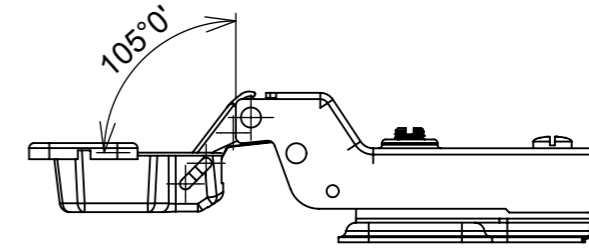

Aberta

Fechada

Abertura máxima

Caneco:

SEÇÃO A-A

**Características:**

DOBRADIÇA PARA MÓVEIS, EM AÇO, SEM PISTÃO, CANECO DE 35MM, SEM PARAFUSOS E CAPA, COM ÂNGULO DE ABERTURA DE 105 GRAUS. MARCA RENNA.

(54)32226666

**RENNA**

www.renna.com.br

vendas@renna.com.br

Código	3293	Denominação	
Material	Aço Niquelado	Espessura da chapa	14 a 21mm.
Data:	30/11/2018	Quantidade:	200 por caixa
Observação	Com Pistão, ângulo de abertura de 105° e, espessura de porta de 14 a 21mm.		
(54) 32226666 www.renna.com.br vendas@renna.com.br			