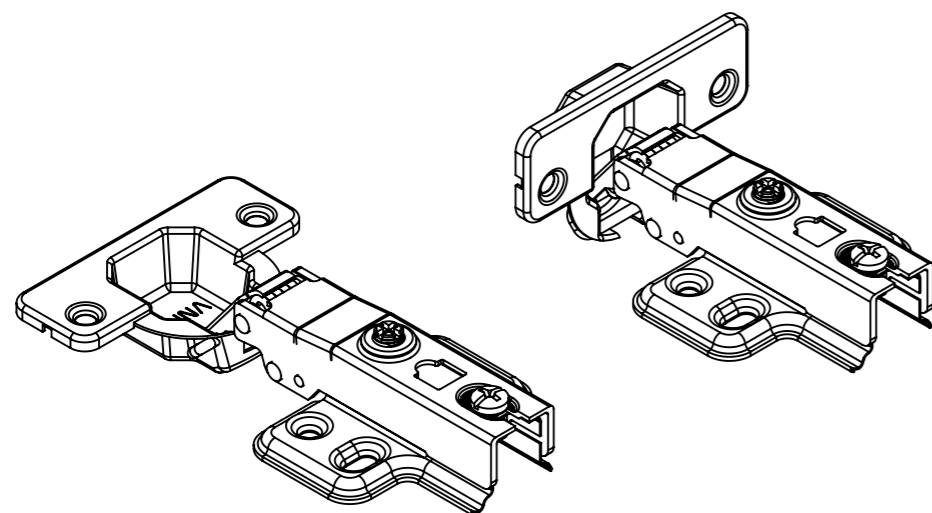

Aberta

Fechada

Abertura máxima

Caneco:

SEÇÃO A-A

**Características:**

DOBRADIÇA PARA MÓVEIS, EM AÇO, SEM PISTÃO, CANECO DE 35MM, SEM PARAFUSOS E CAPA, COM ÂNGULO DE ABERTURA DE 105 GRAUS. MARCA RENNA.

(54)32226666

**RENNA**

www.renna.com.br

vendas@renna.com.br

Código	3292	Denominação	Dobradiça 3292
Material	Aço Niquelado	Espessura da chapa	14 a 21mm.
Data:	30/11/2018	Quantidade:	200 por caixa
Observação	Com pistão, ângulo de abertura de 105° e, espessura de porta de 14 a 21mm.		
(54) 32226666 www.renna.com.br vendas@renna.com.br			

**RENNA**

www.renna.com.br

vendas@renna.com.br

Código	3291	Denominação	Dobradiça 3291
Material	Aço Niquelado	Espessura da chapa	14 a 21mm.
Data:	30/11/2018	Quantidade:	200 por caixa
Observação	Com pistão, ângulo de abertura de 105° e, espessura de porta de 14 a 21mm.		
(54) 32226666 www.renna.com.br vendas@renna.com.br			