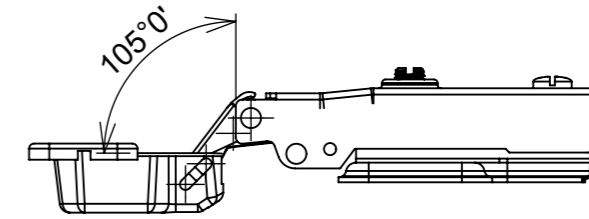

Aberta

Fechada

Abertura máxima

Caneco:

SEÇÃO A-A

**Características:**

DOBRADIÇA PARA MÓVEIS, EM AÇO, SEM PISTÃO, CANECO DE 35MM, SEM PARAFUSOS E CAPA, COM ÂNGULO DE ABERTURA DE 105 GRAUS. MARCA RENNA.

(54)32226666

**RENNA**

www.renna.com.br

vendas@renna.com.br

Código	3292	Denominação	Dobradiça 3292
Material	Aço Niquelado	Espessura da chapa	14 a 21mm.
Data:	30/11/2018	Quantidade:	200 por caixa
Observação	Com pistão, ângulo de abertura de 105° e, espessura de porta de 14 a 21mm.		
(54) 32226666 www.renna.com.br vendas@renna.com.br			