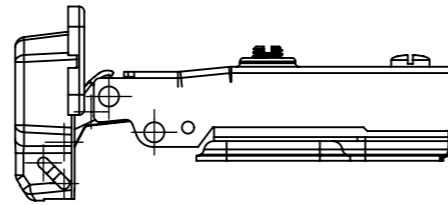

Aberta

Fechada

Abertura máxima

Caneco:

SEÇÃO A-A

**Características:**

DOBRADIÇA PARA MÓVEIS, EM AÇO, SEM PISTÃO, CANECO DE 35MM, SEM PARAFUSOS E CAPA, COM ÂNGULO DE ABERTURA DE 105 GRAUS. MARCA RENNA.

(54)32226666

**RENNA**

www.renna.com.br

vendas@renna.com.br

Código	3292	Denominação	Dobradiça 3292
Material	Aço Niquelado	Espessura da chapa	14 a 21mm.
Data:	30/11/2018	Quantidade:	200 por caixa
Observação	Com pistão, ângulo de abertura de 105° e, espessura de porta de 14 a 21mm.		
(54) 32226666 www.renna.com.br vendas@renna.com.br			