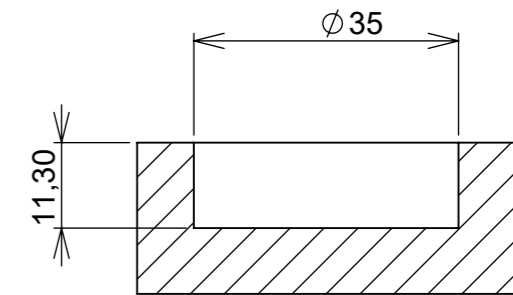

**RENNA**

www.renna.com.br

vendas@renna.com.br

Código	3292	Denominação	Dobradiça 3292
Material	Aço Niquelado	Espessura da chapa	14 a 21mm.
Data:	30/11/2018	Quantidade:	200 por caixa
Observação	Com pistão, ângulo de abertura de 105° e, espessura de porta de 14 a 21mm.		
(54) 32226666 www.renna.com.br vendas@renna.com.br			

Aberta

Fechada

Abertura máxima

Caneco:

SEÇÃO A-A

**Características:**

DOBRADIÇA PARA MÓVEIS, EM AÇO, SEM PISTÃO, CANECO DE 35MM, SEM PARAFUSOS E CAPA, COM ÂNGULO DE ABERTURA DE 105 GRAUS. MARCA RENNA.

(54)32226666

**RENNA**

www.renna.com.br

vendas@renna.com.br

Código	3291	Denominação	Dobradiça 3291
Material	Aço Niquelado	Espessura da chapa	14 a 21mm.
Data:	30/11/2018	Quantidade:	200 por caixa
Observação	Com pistão, ângulo de abertura de 105° e, espessura de porta de 14 a 21mm.		
(54) 32226666 www.renna.com.br vendas@renna.com.br			