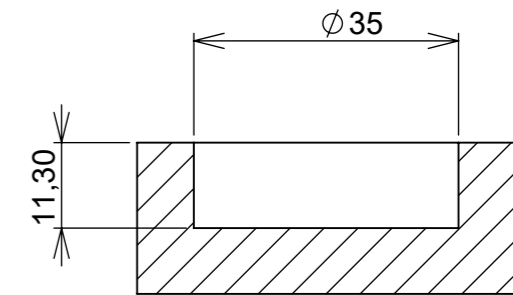

**RENNA**

www.renna.com.br

vendas@renna.com.br

Código	3293	Denominação	
Material	Aço Niquelado	Espessura da chapa	14 a 21mm.
Data:	30/11/2018	Quantidade:	200 por caixa
Observação	Com Pistão, ângulo de abertura de 105° e, espessura de porta de 14 a 21mm.		
(54) 32226666 www.renna.com.br vendas@renna.com.br			

Aberta

Fechada

Abertura máxima

Caneco:

SEÇÃO A-A

**Características:**

DOBRADIÇA PARA MÓVEIS, EM AÇO, SEM PISTÃO, CANECO DE 35MM, SEM PARAFUSOS E CAPA, COM ÂNGULO DE ABERTURA DE 105 GRAUS. MARCA RENNA.

(54)32226666

**RENNA**

www.renna.com.br

vendas@renna.com.br

Código	3292	Denominação	Dobradiça 3292
Material	Aço Niquelado	Espessura da chapa	14 a 21mm.
Data:	30/11/2018	Quantidade:	200 por caixa
Observação	Com pistão, ângulo de abertura de 105° e, espessura de porta de 14 a 21mm.		
(54) 32226666 www.renna.com.br vendas@renna.com.br			