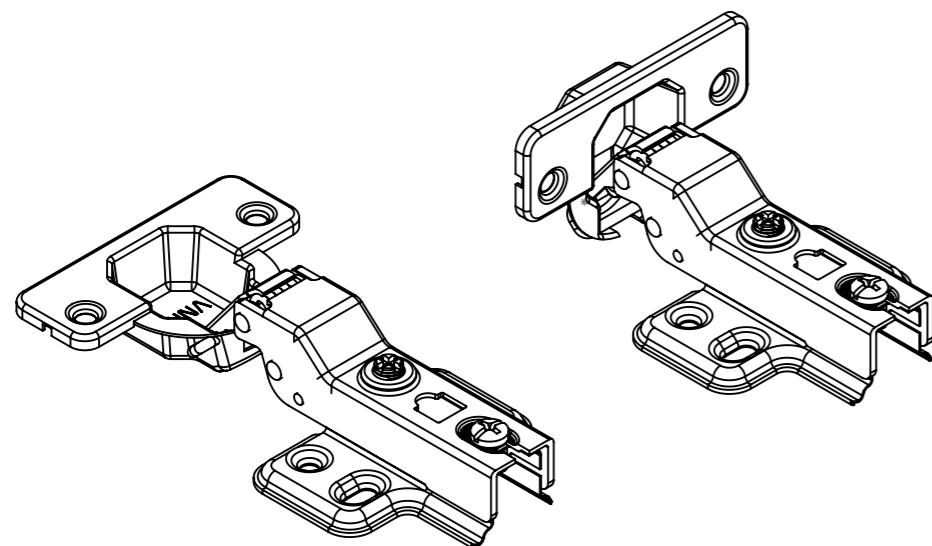

Aberta

Fechada

Abertura máxima

Caneco:

SEÇÃO A-A

**Características:**

DOBRADIÇA PARA MÓVEIS, EM AÇO, SEM PISTÃO, CANECO DE 35MM, SEM PARAFUSOS E CAPA, COM ÂNGULO DE ABERTURA DE 105 GRAUS. MARCA RENNA.

(54)32226666

**RENNA**

www.renna.com.br

vendas@renna.com.br

Código	3292	Denominação	Dobradiça 3292
Material	Aço Niquelado	Espessura da chapa	14 a 21mm.
Data:	30/11/2018	Quantidade:	200 por caixa
Observação	Com pistão, ângulo de abertura de 105° e, espessura de porta de 14 a 21mm.		
(54) 32226666 www.renna.com.br vendas@renna.com.br			