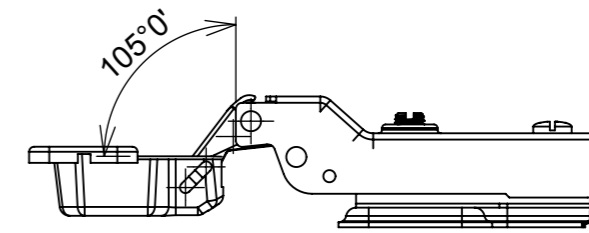

Aberta

Fechada

Abertura máxima

Caneco:

SEÇÃO A-A

**Características:**

DOBRADIÇA PARA MÓVEIS, EM AÇO, SEM PISTÃO, CANECO DE 35MM, SEM PARAFUSOS E CAPA, COM ÂNGULO DE ABERTURA DE 105 GRAUS. MARCA RENNA.

(54)32226666

**RENNA**

www.renna.com.br

vendas@renna.com.br

Código	3293	Denominação	
Material	Aço Niquelado	Espessura da chapa	14 a 21mm.
Data:	30/11/2018	Quantidade:	200 por caixa
Observação	Com Pistão, ângulo de abertura de 105° e, espessura de porta de 14 a 21mm.		
(54) 32226666 www.renna.com.br vendas@renna.com.br			