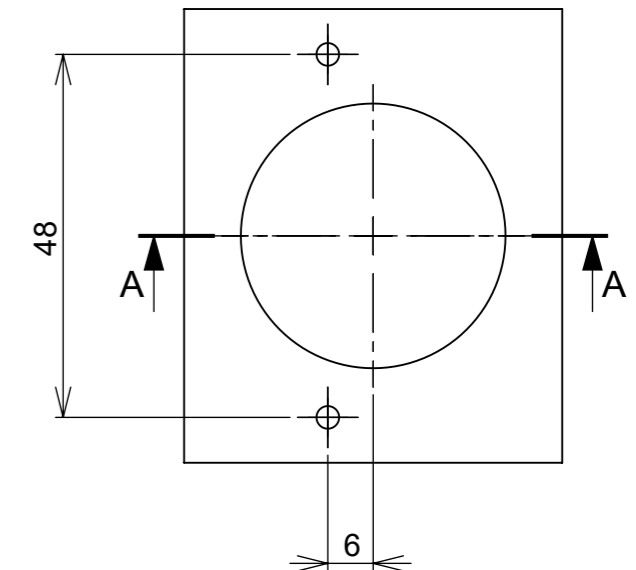

Aberta

Fechada

Abertura máxima

Caneco:

SEÇÃO A-A

**Características:**

DOBRADIÇA PARA MÓVEIS, EM AÇO, SEM PISTÃO, CANECO DE 35MM, SEM PARAFUSOS E CAPA, COM ÂNGULO DE ABERTURA DE 105 GRAUS. MARCA RENNA.

(54)32226666

**RENNA**

www.renna.com.br

vendas@renna.com.br

Código	3293	Denominação	
Material	Aço Niquelado	Espessura da chapa	14 a 21mm.
Data:	30/11/2018	Quantidade:	200 por caixa
Observação	Com Pistão, ângulo de abertura de 105° e, espessura de porta de 14 a 21mm.		
(54) 32226666 www.renna.com.br vendas@renna.com.br			