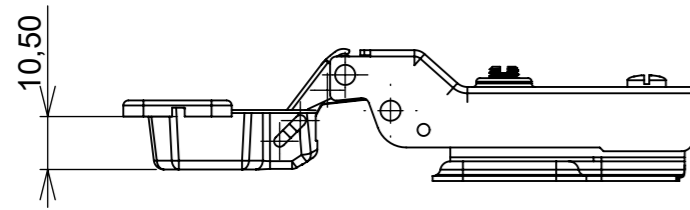

Aberta

Fechada

Abertura máxima

Caneco:

SEÇÃO A-A

**Características:**

DOBRADIÇA PARA MÓVEIS, EM AÇO, SEM PISTÃO, CANECO DE 35MM, SEM PARAFUSOS E CAPA, COM ÂNGULO DE ABERTURA DE 105 GRAUS. MARCA RENNA.

(54)32226666

**RENNA**

www.renna.com.br

vendas@renna.com.br

Código	3293	Denominação	
Material	Aço Niquelado	Espessura da chapa	14 a 21mm.
Data:	30/11/2018	Quantidade:	200 por caixa
Observação	Com Pistão, ângulo de abertura de 105° e, espessura de porta de 14 a 21mm.		
(54) 32226666 www.renna.com.br vendas@renna.com.br			