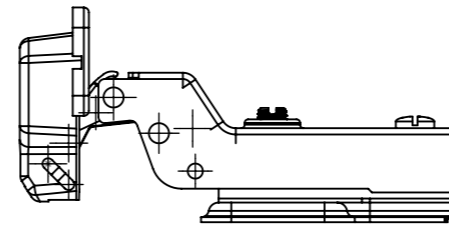

Aberta

Fechada

Abertura máxima

Caneco:

SEÇÃO A-A

**Características:**

DOBRADIÇA PARA MÓVEIS, EM AÇO, SEM PISTÃO, CANECO DE 35MM, SEM PARAFUSOS E CAPA, COM ÂNGULO DE ABERTURA DE 105 GRAUS. MARCA RENNA.

(54)32226666

**RENNA**

www.renna.com.br

vendas@renna.com.br

Código	3293	Denominação	
Material	Aço Niquelado	Espessura da chapa	14 a 21mm.
Data:	30/11/2018	Quantidade:	200 por caixa
Observação	Com Pistão, ângulo de abertura de 105° e, espessura de porta de 14 a 21mm.		
(54) 32226666 www.renna.com.br vendas@renna.com.br			