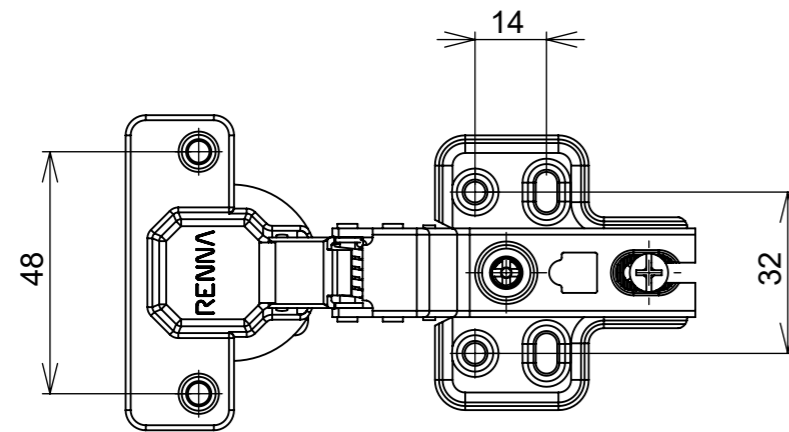

Aberta

Fechada

Abertura máxima

Caneco:

SEÇÃO A-A

**Características:**

DOBRADIÇA PARA MÓVEIS, EM AÇO, SEM PISTÃO, CANECO DE 35MM, SEM PARAFUSOS E CAPA, COM ÂNGULO DE ABERTURA DE 105 GRAUS. MARCA RENNA.

(54)32226666

**RENNA**

www.renna.com.br

vendas@renna.com.br

Código	3293	Denominação	
Material	Aço Niquelado	Espessura da chapa	14 a 21mm.
Data:	30/11/2018	Quantidade:	200 por caixa
Observação	Com Pistão, ângulo de abertura de 105° e, espessura de porta de 14 a 21mm.		
(54) 32226666 www.renna.com.br vendas@renna.com.br			

**RENNA**

www.renna.com.br

vendas@renna.com.br

Código	3292	Denominação	Dobradiça 3292
Material	Aço Niquelado	Espessura da chapa	14 a 21mm.
Data:	30/11/2018	Quantidade:	200 por caixa
Observação	Com pistão, ângulo de abertura de 105° e, espessura de porta de 14 a 21mm.		
(54) 32226666 www.renna.com.br vendas@renna.com.br			