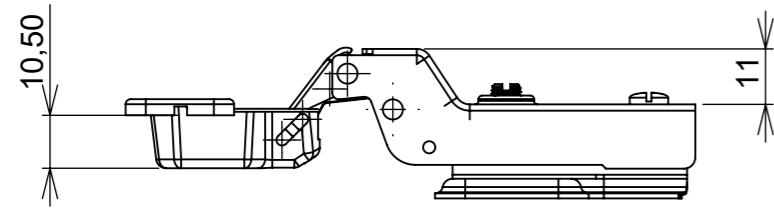

Aberta

Fechada

Abertura máxima

Caneco:

SEÇÃO A-A

**Características:**

DOBRADIÇA PARA MÓVEIS, EM AÇO, SEM PISTÃO, CANECO DE 35MM, SEM PARAFUSOS E CAPA, COM ÂNGULO DE ABERTURA DE 105 GRAUS. MARCA RENNA.

(54)32226666

**RENNA**

www.renna.com.br

vendas@renna.com.br

Código	3293	Denominação	
Material	Aço Niquelado	Espessura da chapa	14 a 21mm.
Data:	30/11/2018	Quantidade:	200 por caixa
Observação	Com Pistão, ângulo de abertura de 105° e, espessura de porta de 14 a 21mm.		
(54) 32226666 www.renna.com.br vendas@renna.com.br			