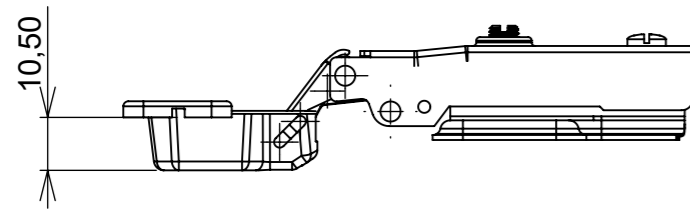

**RENNA**

www.renna.com.br

vendas@renna.com.br

Código	3293	Denominação	
Material	Aço Niquelado	Espessura da chapa	14 a 21mm.
Data:	30/11/2018	Quantidade:	200 por caixa
Observação	Com Pistão, ângulo de abertura de 105° e, espessura de porta de 14 a 21mm.		
(54) 32226666 www.renna.com.br vendas@renna.com.br			

Aberta

Fechada

Abertura máxima

Caneco:

SEÇÃO A-A

**Características:**

DOBRADIÇA PARA MÓVEIS, EM AÇO, SEM PISTÃO, CANECO DE 35MM, SEM PARAFUSOS E CAPA, COM ÂNGULO DE ABERTURA DE 105 GRAUS. MARCA RENNA.

(54)32226666

**RENNA**

www.renna.com.br

vendas@renna.com.br

Código	3292	Denominação	Dobradiça 3292
Material	Aço Niquelado	Espessura da chapa	14 a 21mm.
Data:	30/11/2018	Quantidade:	200 por caixa
Observação	Com pistão, ângulo de abertura de 105° e, espessura de porta de 14 a 21mm.		
(54) 32226666 www.renna.com.br vendas@renna.com.br			