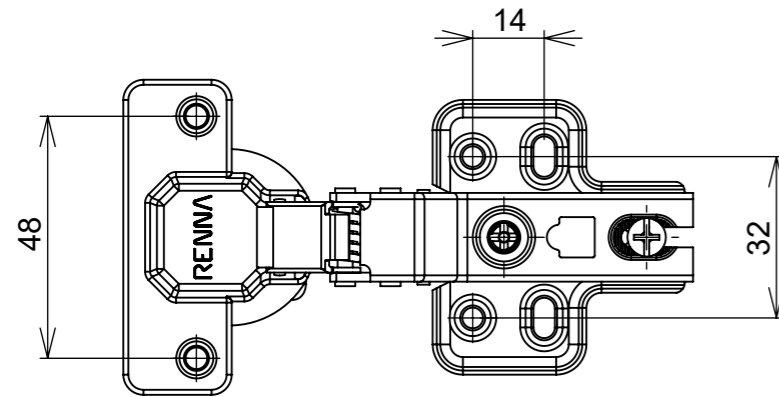

**RENNA**

www.renna.com.br

vendas@renna.com.br

Código	3293	Denominação	
Material	Aço Niquelado	Espessura da chapa	14 a 21mm.
Data:	30/11/2018	Quantidade:	200 por caixa
Observação	Com Pistão, ângulo de abertura de 105° e, espessura de porta de 14 a 21mm.		
(54) 32226666 www.renna.com.br vendas@renna.com.br			

Aberta

Fechada

Abertura máxima

Caneco:

SEÇÃO A-A

**Características:**

DOBRADIÇA PARA MÓVEIS, EM AÇO, SEM PISTÃO, CANECO DE 35MM, SEM PARAFUSOS E CAPA, COM ÂNGULO DE ABERTURA DE 105 GRAUS. MARCA RENNA.

(54)32226666

**RENNA**

www.renna.com.br

vendas@renna.com.br

Código	3292	Denominação	Dobradiça 3292
Material	Aço Niquelado	Espessura da chapa	14 a 21mm.
Data:	30/11/2018	Quantidade:	200 por caixa
Observação	Com pistão, ângulo de abertura de 105° e, espessura de porta de 14 a 21mm.		
(54) 32226666 www.renna.com.br vendas@renna.com.br			