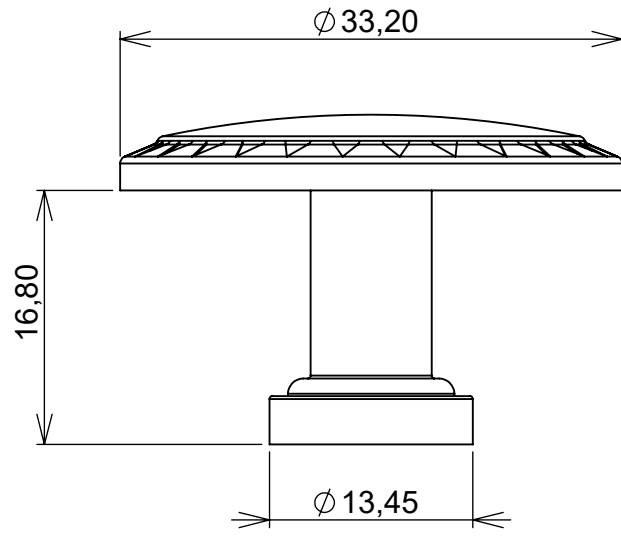

4 3 2 1

F

F

E

E

D

D

C

C

B

B

A

A

(54)32226666

RENNA

www.renna.com.br

vendas@renna.com.br

Código	3.650.3723	Denominação	Dobradiça 3D Curva
Material	Aço Niquelado	Espessura da chapa	14 a 21mm.
Data:	13/06/2022	Quantidade:	200 por caixa
Observação	(54) 32226666 www.renna.com.br vendas@renna.com.br		A4

4 3 2 1