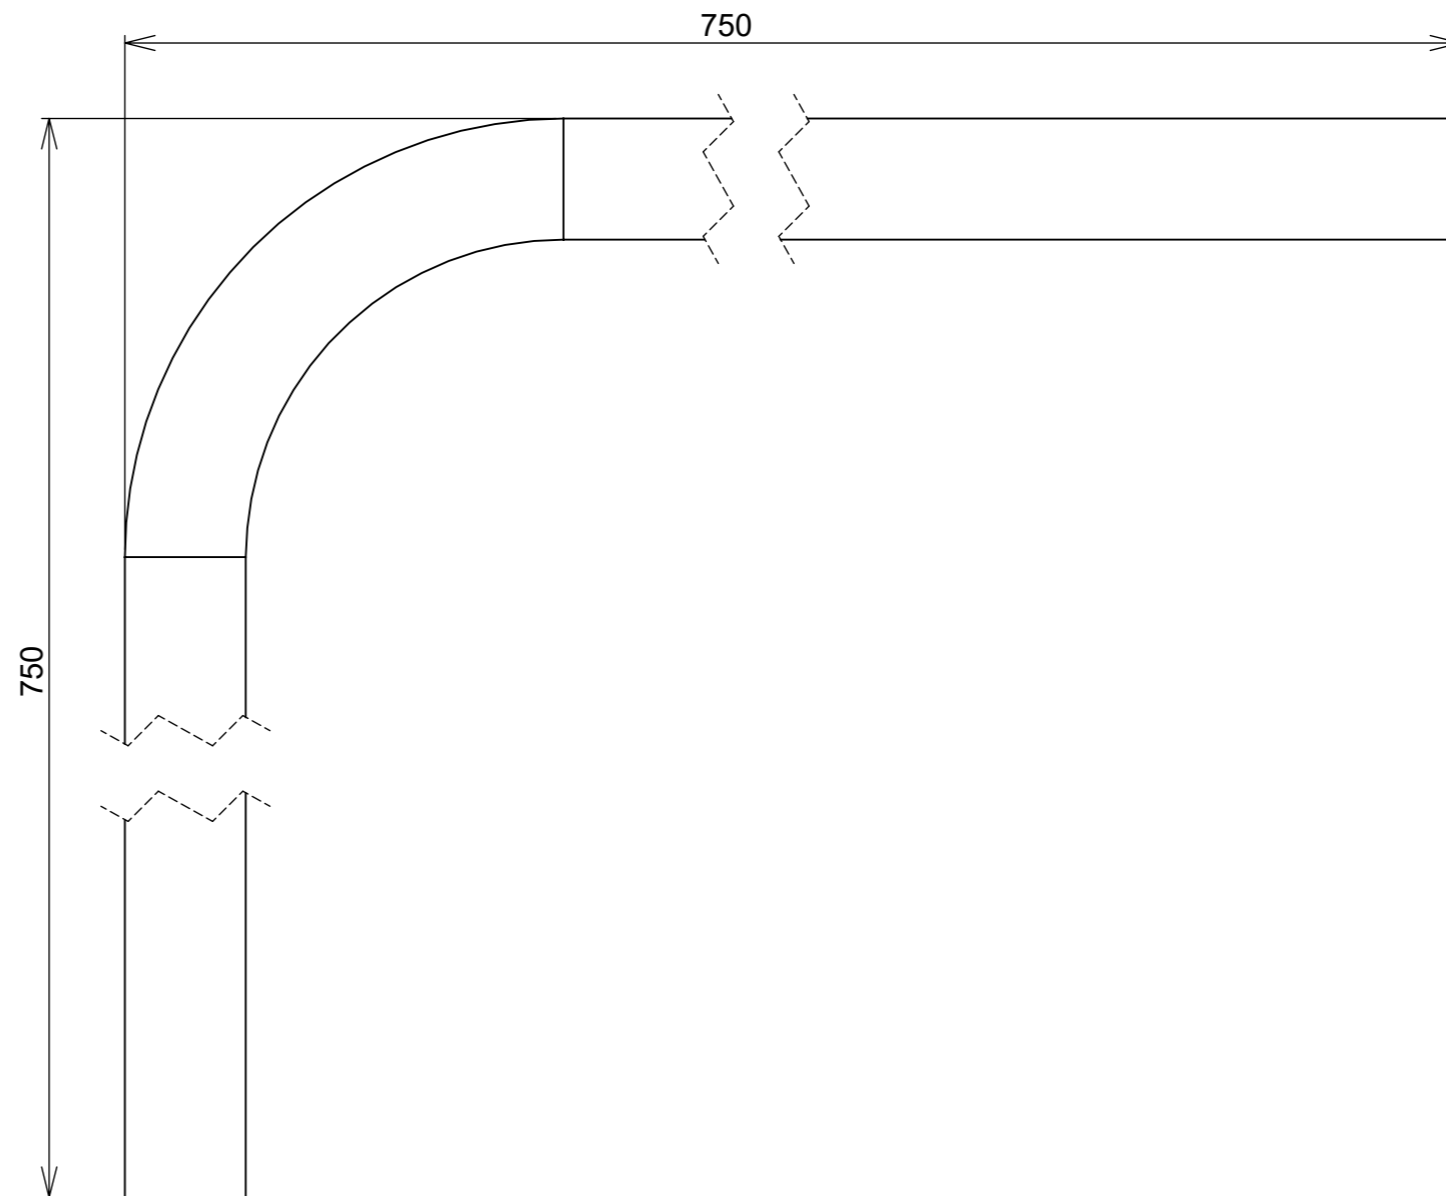

(54)32226666

RENNA

www.renna.com.br

vendas@renna.com.br

Código	3.650.4635	Denominação	Redondo - Curvo -Parede de 0,6mm
Material	AÇO CROMADO	Espessura da chapa	0,6mm
Data:	29/08/2023	Quantidade:	10 POR CAIXA
Observação	---		
(54) 32226666 www.renna.com.br vendas@renna.com.br			

(54)32226666

RENNA

www.renna.com.br

vendas@renna.com.br

Código	3.650.4636	Denominação	Oblongo - Curvo -Parede de 0,6mm
Material	AÇO CROMADO	Espessura da chapa	0,6mm
Data:	29/08/2023	Quantidade:	10 POR CAIXA
Observação	---		
(54) 32226666 www.renna.com.br vendas@renna.com.br			