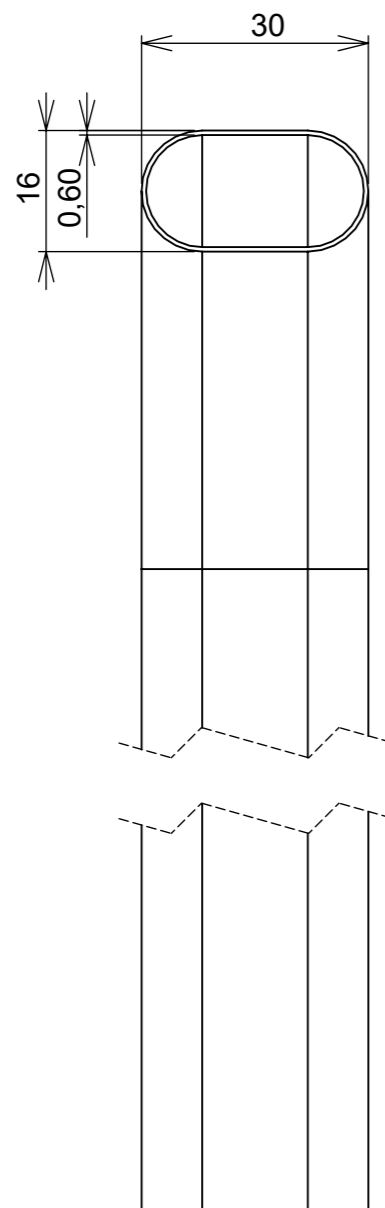

(54)32226666

RENNA

www.renna.com.br

vendas@renna.com.br

Código	3.650.4635	Denominação	Redondo - Curvo -Parede de 0,6mm
Material	AÇO CROMADO	Espessura da chapa	0,6mm
Data:	29/08/2023	Quantidade:	10 POR CAIXA
Observação	---		
(54) 32226666 www.renna.com.br vendas@renna.com.br			

(54)32226666

RENNA

www.renna.com.br

vendas@renna.com.br

Código	3.650.4636	Denominação	Oblongo - Curvo -Parede de 0,6mm
Material	AÇO CROMADO	Espessura da chapa	0,6mm
Data:	29/08/2023	Quantidade:	10 POR CAIXA
Observação	---		
(54) 32226666 www.renna.com.br vendas@renna.com.br			