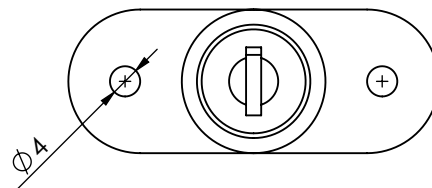

Fechado:

Conjunto Aberto:

Conjunto Fechado:

**RENNA**  
— COMPONENTES —

|  |            |              |                                       |
|--|------------|--------------|---------------------------------------|
| Código:  | 36503954   | Denominação: | Fechadura para porta de correr 24,5mm |
| Material:  | Aço        |              |                                       |
| Observação:  |            |              |                                       |
| Data:  | 13/02/2018 | Quantidade:  | 240 peças por caixa                   |
| (54) 32226666 www.renna.com.br vendas@renna.com.br |            |              |                                       |