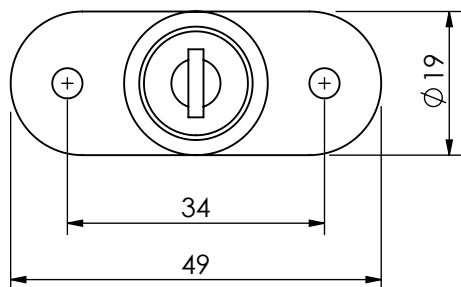

Fechado:

Conjunto Aberto:

Conjunto Fechado:

**RENNA**  
— COMPONENTES —

|  |            |              |                                       |
|--|------------|--------------|---------------------------------------|
| Código:  | 36503954   | Denominação: | Fechadura para porta de correr 24,5mm |
| Material:  | Aço        |              |                                       |
| Observação:  |            |              |                                       |
| Data:  | 13/02/2018 | Quantidade:  | 240 peças por caixa                   |
| (54) 32226666 www.renna.com.br vendas@renna.com.br |            |              |                                       |