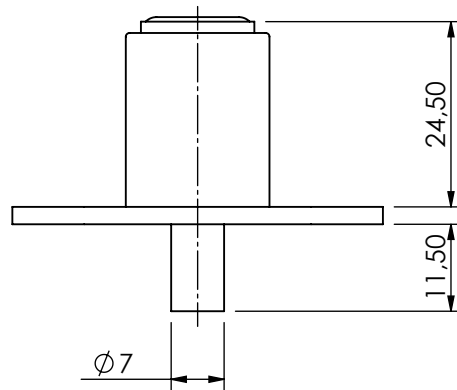

Fechado:

Conjunto Aberto:

Conjunto Fechado:

**RENNA**  
— COMPONENTES —

|  |            |              |                                       |
|--|------------|--------------|---------------------------------------|
| Código:  | 36503954   | Denominação: | Fechadura para porta de correr 24,5mm |
| Material:  | Aço        |              |                                       |
| Observação:  |            |              |                                       |
| Data:  | 13/02/2018 | Quantidade:  | 240 peças por caixa                   |
| (54) 32226666 www.renna.com.br vendas@renna.com.br |            |              |                                       |