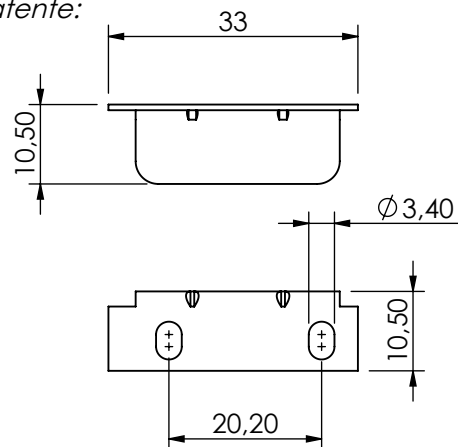

Batente:

Opções de Chave:  
Chave fixa:

Chave escamoteável:

Código	Tipo de Chave	Batente
36503283	Fixa	com
36503285	Escamoteável	com
36503953	Fixa	sem

**RENNA**  
— COMPONENTES —

Código:	ver lista	Denominação:	Fechadura para móveis 31mm
Material:	Aço		
Observação:			
Data:	13/02/2018	Quantidade:	240 peças por caixa
(54) 32226666 www.renna.com.br vendas@renna.com.br			

Batente:

Opções de Chave:  
Chave fixa:

Chave escamoteável:

Código	Tipo Chave	Batente
36503282	Fixa	Com
36503952	Fixa	Sem
36503284	Escamoteável	Com

**RENNA**  
— COMPONENTES —

Código:	ver lista	Denominação:	Fechadura para móveis 22mm
Material:	Aço		
Observação:			
Data:	13/02/2018	Quantidade:	240 peças por caixa
(54) 32226666 www.renna.com.br vendas@renna.com.br			