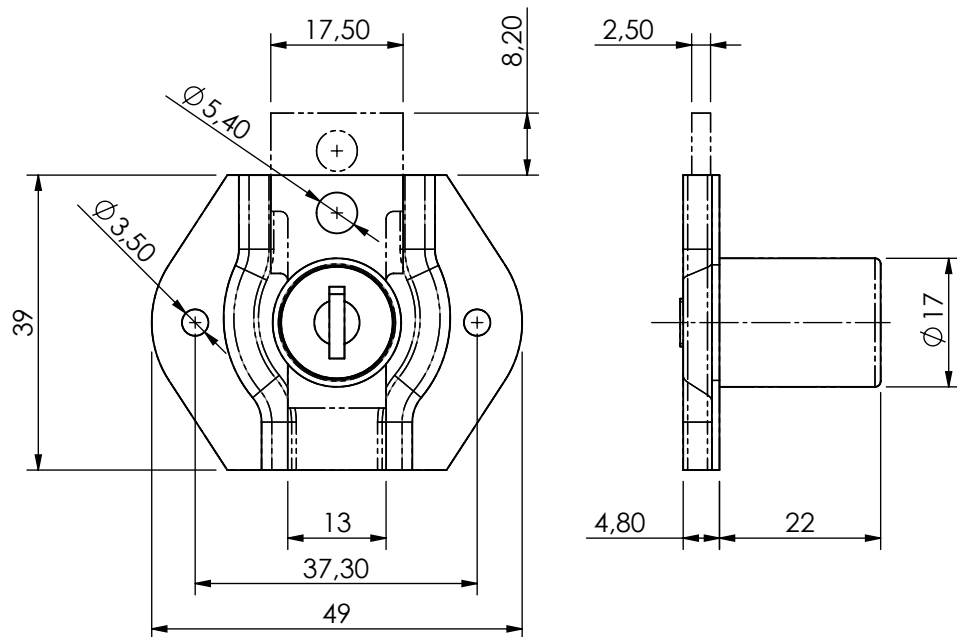

Batente:

Opções de Chave:  
Chave fixa:

Chave escamoteável:

Código	Tipo de Chave	Batente
36503283	Fixa	com
36503285	Escamoteável	com
36503953	Fixa	sem

**RENNA**  
— COMPONENTES —

Código:	ver lista	Denominação:	Fechadura para móveis 31mm
Material:	Aço		
Observação:			
Data:	13/02/2018	Quantidade:	240 peças por caixa
(54) 32226666 www.renna.com.br vendas@renna.com.br			

Batente:

Opções de Chave:  
Chave fixa:

Chave escamoteável:

Código	Tipo Chave	Batente
36503282	Fixa	Com
36503952	Fixa	Sem
36503284	Escamoteável	Com

**RENNA**  
— COMPONENTES —

Código:	ver lista	Denominação:	Fechadura para móveis 22mm
Material:	Aço		
Observação:			
Data:	13/02/2018	Quantidade:	240 peças por caixa
(54) 32226666 www.renna.com.br vendas@renna.com.br			