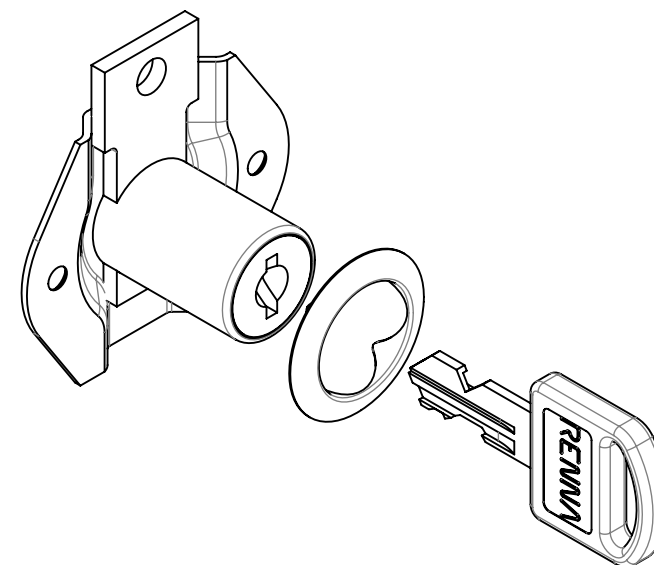

Batente:

Opções de Chave:  
Chave fixa:

Chave escamoteável:

Código	Tipo de Chave	Batente
36503283	Fixa	com
36503285	Escamoteável	com
36503953	Fixa	sem

**RENNA**  
— COMPONENTES —

Código:	ver lista	Denominação:	Fechadura para móveis 31mm
Material:	Aço		
Observação:			
Data:	13/02/2018	Quantidade:	240 peças por caixa
(54) 32226666 www.renna.com.br vendas@renna.com.br			

Batente:

Opções de Chave:  
Chave fixa:

Chave escamoteável:

Código	Tipo Chave	Batente
36503282	Fixa	Com
36503952	Fixa	Sem
36503284	Escamoteável	Com

**RENNA**  
— COMPONENTES —

Código:	ver lista	Denominação:	Fechadura para móveis 22mm
Material:	Aço		
Observação:			
Data:	13/02/2018	Quantidade:	240 peças por caixa
(54) 32226666 www.renna.com.br vendas@renna.com.br			