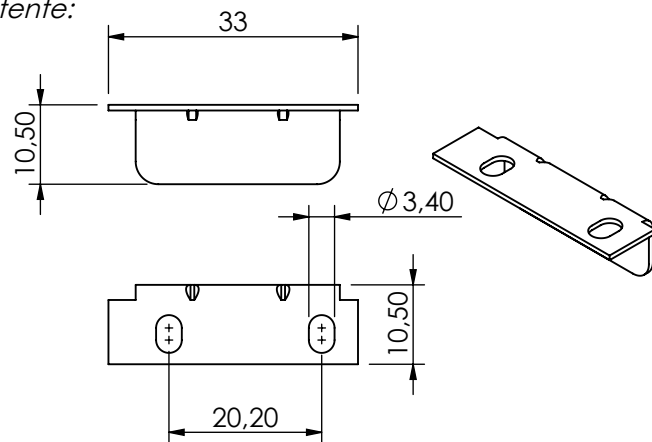

Batente:

Opções de Chave:  
Chave fixa:

Chave escamoteável:

Código	Tipo de Chave	Batente
36503283	Fixa	com
36503285	Escamoteável	com
36503953	Fixa	sem

**RENNA**  
— COMPONENTES —

Código:	ver lista	Denominação:	Fechadura para móveis 31mm
Material:	Aço		
Observação:			
Data:	13/02/2018	Quantidade:	240 peças por caixa
(54) 32226666 www.renna.com.br vendas@renna.com.br			

Batente:

Opções de Chave:  
Chave fixa:

Chave escamoteável:

Código	Tipo Chave	Batente
36503282	Fixa	Com
36503952	Fixa	Sem
36503284	Escamoteável	Com

**RENNA**  
— COMPONENTES —

Código:	ver lista	Denominação:	Fechadura para móveis 22mm
Material:	Aço		
Observação:			
Data:	13/02/2018	Quantidade:	240 peças por caixa
(54) 32226666 www.renna.com.br vendas@renna.com.br			