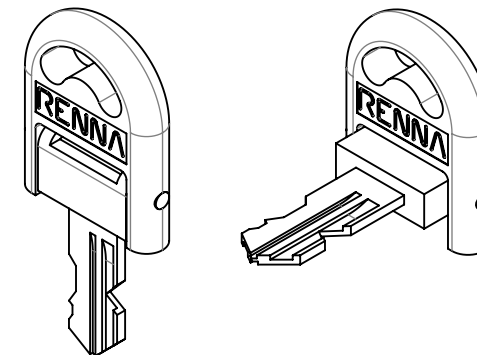

Batente:

Opções de Chave:  
Chave fixa:

Chave escamoteável:

Código	Tipo de Chave	Batente
36503283	Fixa	com
36503285	Escamoteável	com
36503953	Fixa	sem

**RENNA**  
— COMPONENTES —

Código:	ver lista	Denominação:	Fechadura para móveis 31mm
Material:	Aço		
Observação:			
Data:	13/02/2018	Quantidade:	240 peças por caixa
(54) 32226666 www.renna.com.br vendas@renna.com.br			

Batente:

Opções de Chave:  
Chave fixa:

Chave escamoteável:

Código	Tipo Chave	Batente
36503282	Fixa	Com
36503952	Fixa	Sem
36503284	Escamoteável	Com

**RENNA**  
— COMPONENTES —

Código:	ver lista	Denominação:	Fechadura para móveis 22mm
Material:	Aço		
Observação:			
Data:	13/02/2018	Quantidade:	240 peças por caixa
(54) 32226666 www.renna.com.br vendas@renna.com.br			