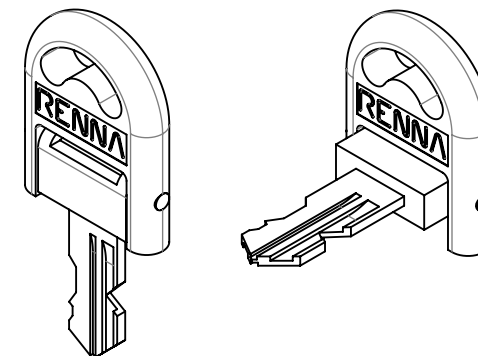

Batente:

Opções de Chave:  
Chave fixa:

Chave escamoteável:

Código	Tipo de Chave	Batente
36503283	Fixa	com
36503285	Escamoteável	com
36503953	Fixa	sem

**RENNA**  
— COMPONENTES —

Código:	ver lista	Denominação:	Fechadura para móveis 31mm
Material:	Aço		
Observação:			
Data:	13/02/2018	Quantidade:	240 peças por caixa
(54) 32226666 www.renna.com.br vendas@renna.com.br			

Batente:

Opções de Chave:  
Chave fixa:

Chave escamoteável:

Código	Tipo Chave	Batente
36503282	Fixa	Com
36503952	Fixa	Sem
36503284	Escamoteável	Com

**RENNA**  
— COMPONENTES —

Código:	ver lista	Denominação:	Fechadura para móveis 22mm
Material:	Aço		
Observação:			
Data:	13/02/2018	Quantidade:	240 peças por caixa
(54) 32226666 www.renna.com.br vendas@renna.com.br			