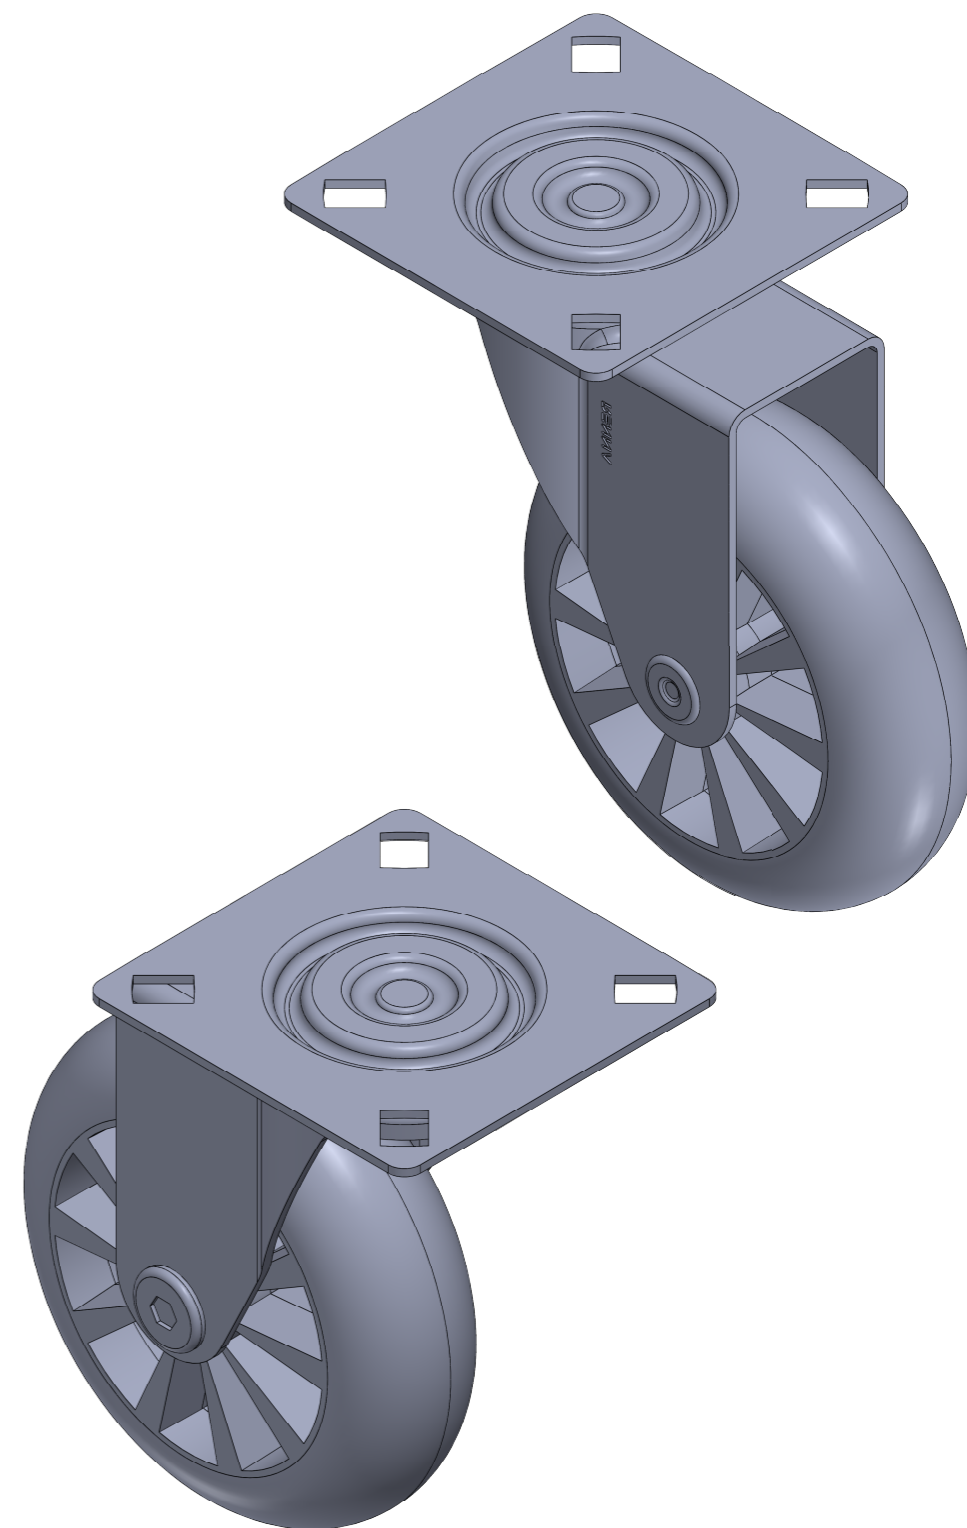

(54)32226666

RENNA

www.renna.com.br

vendas@renna.com.br

Código	3.650.3303	Denominação	RODIZIO 100MM
Material	Aço Niquelado	Espessura da chapa	+++
Data:	21/08/2022	Quantidade:	**
Observação			
(54) 32226666 www.renna.com.br vendas@renna.com.br			

(54)32226666

RENNA

www.renna.com.br

vendas@renna.com.br

Código	3.650.3296	Denominação	RODIZIO 75MM
Material	Aço Niquelado	Espessura da chapa	+++
Data:	21/08/2022	Quantidade:	**
Observação			
(54) 32226666 www.renna.com.br vendas@renna.com.br			

(54)32226666

RENNA

www.renna.com.br

vendas@renna.com.br

Código	3.650.3301	Denominação	RODIZIO 50MM
Material	Aço Niquelado	Espessura da chapa	+++
Data:	21/08/2022	Quantidade:	**
Observação			
(54) 32226666 www.renna.com.br vendas@renna.com.br			

(54)32226666

RENNA

www.renna.com.br

vendas@renna.com.br

Código	3,650,3296	Denominação	RODIZIO 35MM SEM TRAVA
Material	Aço Niquelado	Espessura da chapa	+++
Data:	21/08/2022	Quantidade:	**
Observação			
(54) 32226666 www.renna.com.br vendas@renna.com.br			