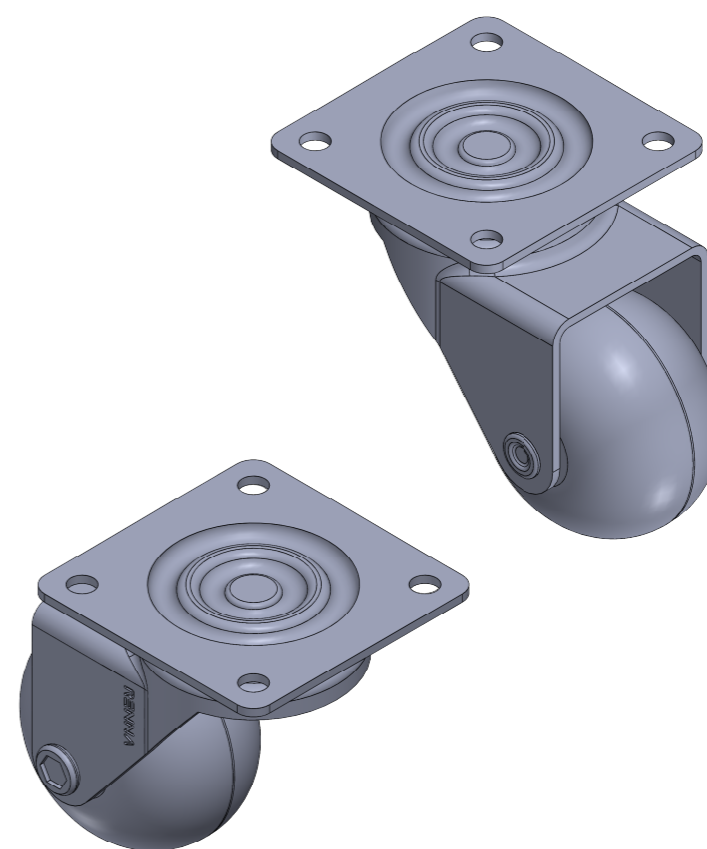

(54)32226666

RENNA

www.renna.com.br

vendas@renna.com.br

Código	3.650.3303	Denominação	RODIZIO 100MM
Material	Aço Niquelado	Espessura da chapa	+++
Data:	21/08/2022	Quantidade:	**
Observação			
(54) 32226666 www.renna.com.br vendas@renna.com.br			

(54)32226666

RENNA

www.renna.com.br

vendas@renna.com.br

Código	3.650.3296	Denominação	RODIZIO 75MM
Material	Aço Niquelado	Espessura da chapa	+++
Data:	21/08/2022	Quantidade:	**
Observação			
(54) 32226666 www.renna.com.br vendas@renna.com.br			

(54)32226666

RENNA

www.renna.com.br

vendas@renna.com.br

Código	3.650.3301	Denominação	RODIZIO 50MM
Material	Aço Niquelado	Espessura da chapa	+++
Data:	21/08/2022	Quantidade:	**
Observação			
(54) 32226666 www.renna.com.br vendas@renna.com.br			

(54)32226666

RENNA

www.renna.com.br

vendas@renna.com.br

Código	3,650,3296	Denominação	RODIZIO 35MM SEM TRAVA
Material	Aço Niquelado	Espessura da chapa	+++
Data:	21/08/2022	Quantidade:	**
Observação			
(54) 32226666 www.renna.com.br vendas@renna.com.br			