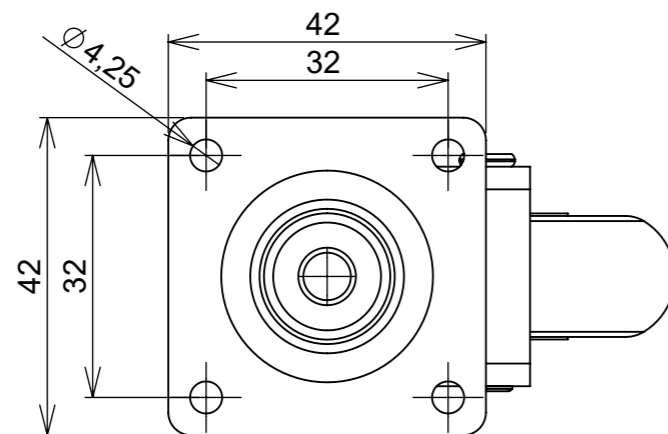

(54)32226666

RENNA

www.renna.com.br

vendas@renna.com.br

Código	3.650.3303	Denominação	RODIZIO 100MM
Material	Aço Niquelado	Espessura da chapa	+++
Data:	21/08/2022	Quantidade:	**
Observação			
(54) 32226666 www.renna.com.br vendas@renna.com.br			

(54)32226666

RENNA

www.renna.com.br

vendas@renna.com.br

Código	3.650.3296	Denominação	RODIZIO 75MM
Material	Aço Niquelado	Espessura da chapa	+++
Data:	21/08/2022	Quantidade:	**
Observação			
(54) 32226666 www.renna.com.br vendas@renna.com.br			

(54)32226666

RENNA

www.renna.com.br

vendas@renna.com.br

Código	3.650.3301	Denominação	RODIZIO 50MM
Material	Aço Niquelado	Espessura da chapa	+++
Data:	21/08/2022	Quantidade:	**
Observação			
(54) 32226666 www.renna.com.br vendas@renna.com.br			

(54)32226666

RENNA

www.renna.com.br

vendas@renna.com.br

Código	3,650,3296	Denominação	RODIZIO 35MM SEM TRAVA
Material	Aço Niquelado	Espessura da chapa	+++
Data:	21/08/2022	Quantidade:	**
Observação			
(54) 32226666 www.renna.com.br vendas@renna.com.br			