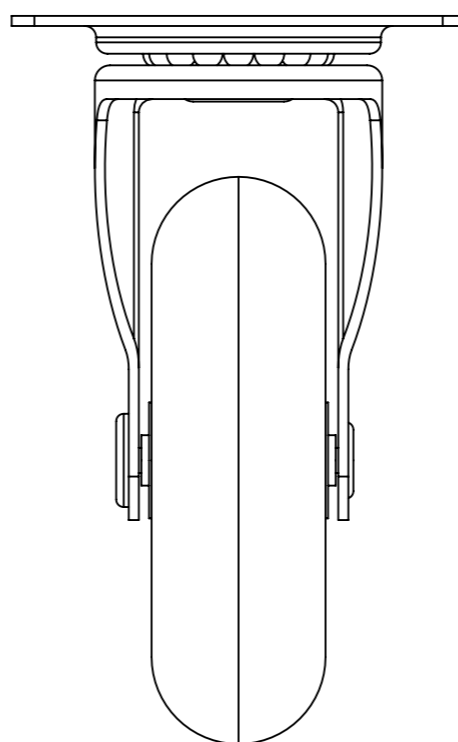

(54)32226666

RENNA

www.renna.com.br

vendas@renna.com.br

Código	3.650.3303	Denominação	RODIZIO 100MM
Material	Aço Niquelado	Espessura da chapa	+++
Data:	21/08/2022	Quantidade:	**
Observação			
(54) 32226666 www.renna.com.br vendas@renna.com.br			

(54)32226666

RENNA

www.renna.com.br

vendas@renna.com.br

Código	3.650.3296	Denominação	RODIZIO 75MM
Material	Aço Niquelado	Espessura da chapa	+++
Data:	21/08/2022	Quantidade:	**
Observação			
(54) 32226666 www.renna.com.br vendas@renna.com.br			

(54)32226666

RENNA

www.renna.com.br

vendas@renna.com.br

Código	3.650.3301	Denominação	RODIZIO 50MM
Material	Aço Niquelado	Espessura da chapa	+++
Data:	21/08/2022	Quantidade:	**
Observação			
(54) 32226666 www.renna.com.br vendas@renna.com.br			

(54)32226666

RENNA

www.renna.com.br

vendas@renna.com.br

Código	3,650,3296	Denominação	RODIZIO 35MM SEM TRAVA
Material	Aço Niquelado	Espessura da chapa	+++
Data:	21/08/2022	Quantidade:	**
Observação			
(54) 32226666 www.renna.com.br vendas@renna.com.br			