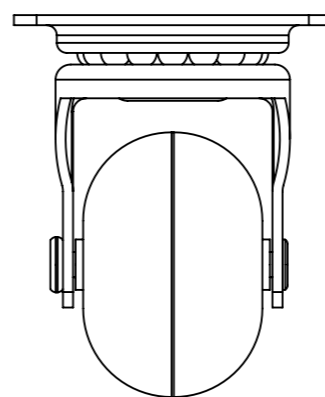

(54)32226666

RENNA

www.renna.com.br

vendas@renna.com.br

Código	3.650.3303	Denominação	RODIZIO 100MM
Material	Aço Niquelado	Espessura da chapa	+++
Data:	21/08/2022	Quantidade:	**
Observação			
(54) 32226666 www.renna.com.br vendas@renna.com.br			

(54)32226666

RENNA

www.renna.com.br

vendas@renna.com.br

Código	3.650.3296	Denominação	RODIZIO 75MM
Material	Aço Niquelado	Espessura da chapa	+++
Data:	21/08/2022	Quantidade:	**
Observação			
(54) 32226666 www.renna.com.br vendas@renna.com.br			

(54)32226666

RENNA

www.renna.com.br

vendas@renna.com.br

Código	3.650.3301	Denominação	RODIZIO 50MM
Material	Aço Niquelado	Espessura da chapa	+++
Data:	21/08/2022	Quantidade:	**
Observação			
(54) 32226666 www.renna.com.br vendas@renna.com.br			

(54)32226666

RENNA

www.renna.com.br

vendas@renna.com.br

Código	3,650,3296	Denominação	RODIZIO 35MM SEM TRAVA
Material	Aço Niquelado	Espessura da chapa	+++
Data:	21/08/2022	Quantidade:	**
Observação			
(54) 32226666 www.renna.com.br vendas@renna.com.br			