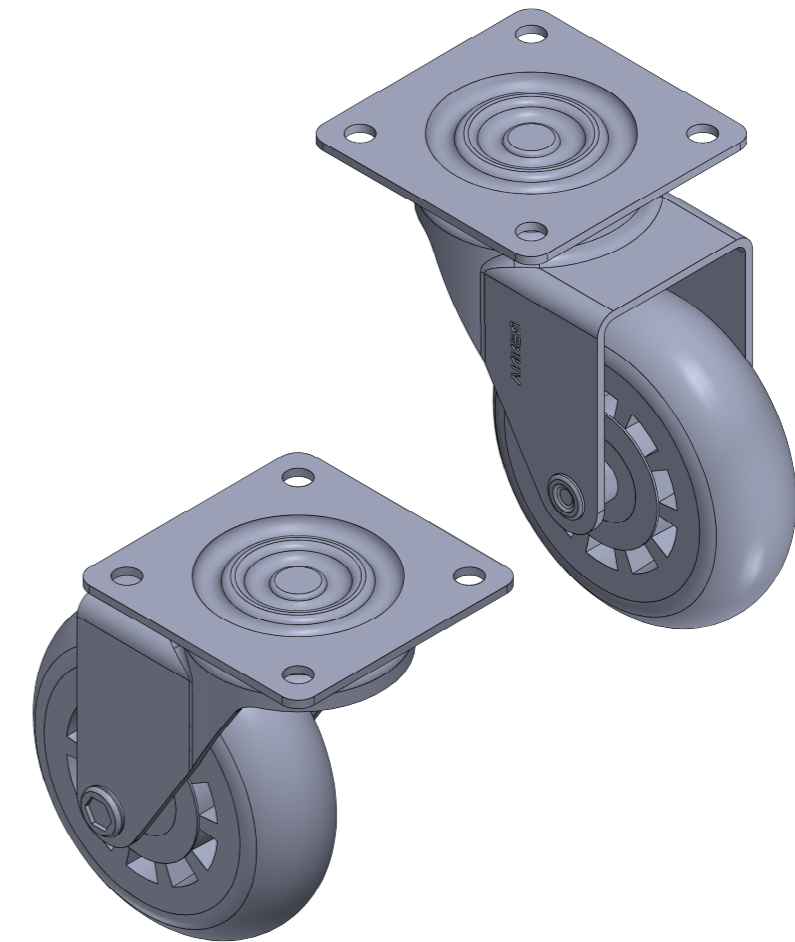

(54)32226666

RENNA

www.renna.com.br

vendas@renna.com.br

Código	3.650.3303	Denominação	RODIZIO 100MM
Material	Aço Niquelado	Espessura da chapa	+++
Data:	21/08/2022	Quantidade:	**
Observação			
(54) 32226666 www.renna.com.br vendas@renna.com.br			

(54)32226666

RENNA

www.renna.com.br

vendas@renna.com.br

Código	3.650.3296	Denominação	RODIZIO 75MM
Material	Aço Niquelado	Espessura da chapa	+++
Data:	21/08/2022	Quantidade:	**
Observação			
(54) 32226666 www.renna.com.br vendas@renna.com.br			

(54)32226666

RENNA

www.renna.com.br

vendas@renna.com.br

Código	3.650.3301	Denominação	RODIZIO 50MM
Material	Aço Niquelado	Espessura da chapa	+++
Data:	21/08/2022	Quantidade:	**
Observação			
(54) 32226666 www.renna.com.br vendas@renna.com.br			

(54)32226666

RENNA

www.renna.com.br

vendas@renna.com.br

Código	3,650,3296	Denominação	RODIZIO 35MM SEM TRAVA
Material	Aço Niquelado	Espessura da chapa	+++
Data:	21/08/2022	Quantidade:	**
Observação			
(54) 32226666 www.renna.com.br vendas@renna.com.br			