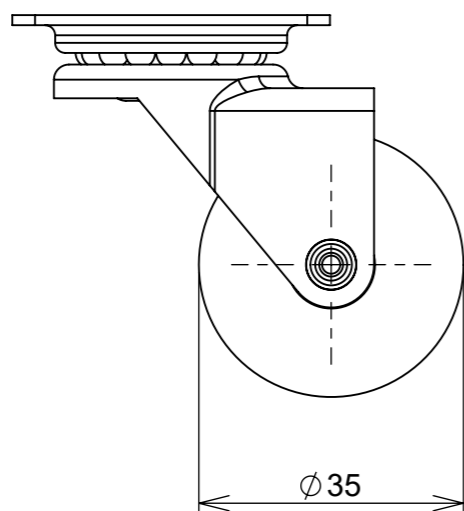

(54)32226666

RENNA

www.renna.com.br

vendas@renna.com.br

Código	3.650.3296	Denominação	RODIZIO 75MM
Material	Aço Niquelado	Espessura da chapa	+++
Data:	21/08/2022	Quantidade:	**
Observação			
(54) 32226666 www.renna.com.br vendas@renna.com.br			

(54)32226666

RENNA

www.renna.com.br

vendas@renna.com.br

Código	3.650.3301	Denominação	RODIZIO 50MM
Material	Aço Niquelado	Espessura da chapa	+++
Data:	21/08/2022	Quantidade:	**
Observação			
(54) 32226666 www.renna.com.br vendas@renna.com.br			

(54)32226666

RENNA

www.renna.com.br

vendas@renna.com.br

Código	3,650,3296	Denominação	RODIZIO 35MM SEM TRAVA
Material	Aço Niquelado	Espessura da chapa	+++
Data:	21/08/2022	Quantidade:	**
Observação			
(54) 32226666 www.renna.com.br vendas@renna.com.br			