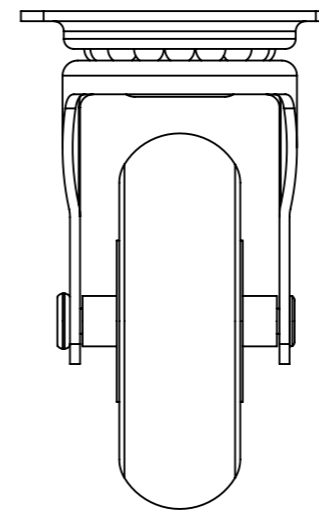

(54)32226666

RENNA

www.renna.com.br

vendas@renna.com.br

Código	3.650.3303	Denominação	RODIZIO 100MM
Material	Aço Niquelado	Espessura da chapa	+++
Data:	21/08/2022	Quantidade:	**
Observação			
(54) 32226666 www.renna.com.br vendas@renna.com.br			

(54)32226666

RENNA

www.renna.com.br

vendas@renna.com.br

Código	3.650.3296	Denominação	RODIZIO 75MM
Material	Aço Niquelado	Espessura da chapa	+++
Data:	21/08/2022	Quantidade:	**
Observação			
(54) 32226666 www.renna.com.br vendas@renna.com.br			

(54)32226666

RENNA

www.renna.com.br

vendas@renna.com.br

Código	3.650.3301	Denominação	RODIZIO 50MM
Material	Aço Niquelado	Espessura da chapa	+++
Data:	21/08/2022	Quantidade:	**
Observação			
(54) 32226666 www.renna.com.br vendas@renna.com.br			

(54)32226666

RENNA

www.renna.com.br

vendas@renna.com.br

Código	3,650,3296	Denominação	RODIZIO 35MM SEM TRAVA
Material	Aço Niquelado	Espessura da chapa	+++
Data:	21/08/2022	Quantidade:	**
Observação			
(54) 32226666 www.renna.com.br vendas@renna.com.br			