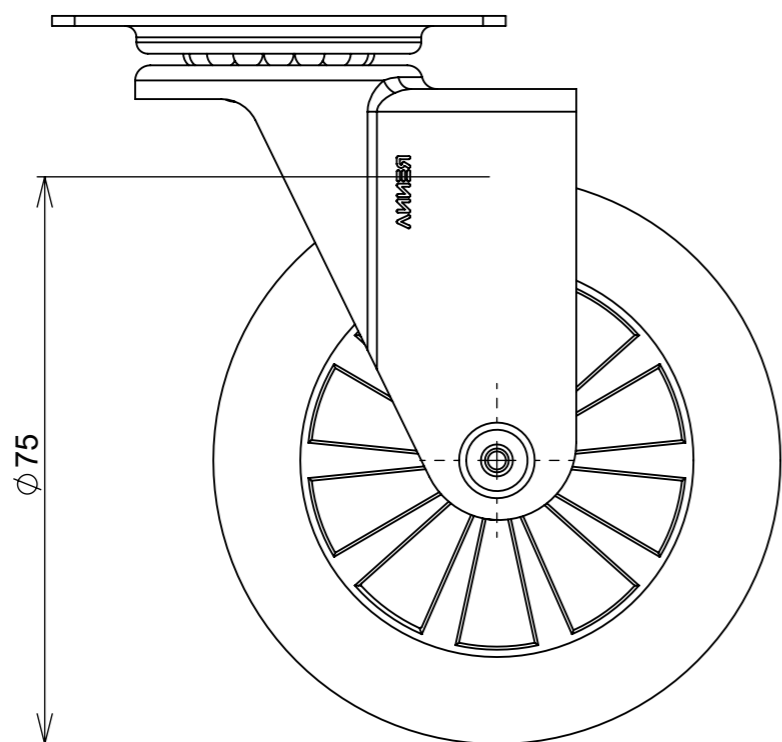

(54)32226666

RENNA

www.renna.com.br

vendas@renna.com.br

Código	3.650.3303	Denominação	RODIZIO 100MM
Material	Aço Niquelado	Espessura da chapa	+++
Data:	21/08/2022	Quantidade:	**
Observação			
(54) 32226666 www.renna.com.br vendas@renna.com.br			

(54)32226666

RENNA

www.renna.com.br

vendas@renna.com.br

Código	3.650.3296	Denominação	RODIZIO 75MM
Material	Aço Niquelado	Espessura da chapa	+++
Data:	21/08/2022	Quantidade:	**
Observação			
(54) 32226666 www.renna.com.br vendas@renna.com.br			

(54)32226666

RENNA

www.renna.com.br

vendas@renna.com.br

Código	3.650.3301	Denominação	RODIZIO 50MM
Material	Aço Niquelado	Espessura da chapa	+++
Data:	21/08/2022	Quantidade:	**
Observação			
(54) 32226666 www.renna.com.br vendas@renna.com.br			