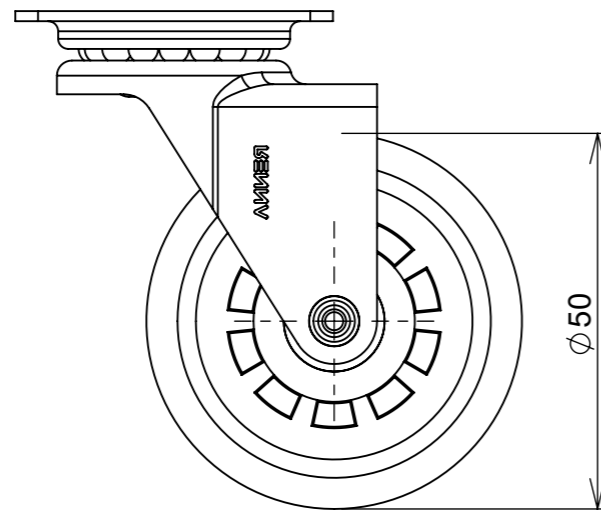

(54)32226666

RENNA

www.renna.com.br

vendas@renna.com.br

Código	3.650.3303	Denominação	RODIZIO 100MM
Material	Aço Niquelado	Espessura da chapa	+++
Data:	21/08/2022	Quantidade:	**
Observação			
(54) 32226666 www.renna.com.br vendas@renna.com.br			

(54)32226666

RENNA

www.renna.com.br

vendas@renna.com.br

Código	3.650.3296	Denominação	RODIZIO 75MM
Material	Aço Niquelado	Espessura da chapa	+++
Data:	21/08/2022	Quantidade:	**
Observação			
(54) 32226666 www.renna.com.br vendas@renna.com.br			

(54)32226666

RENNA

www.renna.com.br

vendas@renna.com.br

Código	3.650.3301	Denominação	RODIZIO 50MM
Material	Aço Niquelado	Espessura da chapa	+++
Data:	21/08/2022	Quantidade:	**
Observação			
(54) 32226666 www.renna.com.br vendas@renna.com.br			

(54)32226666

RENNA

www.renna.com.br

vendas@renna.com.br

Código	3,650,3296	Denominação	RODIZIO 35MM SEM TRAVA
Material	Aço Niquelado	Espessura da chapa	+++
Data:	21/08/2022	Quantidade:	**
Observação			
(54) 32226666 www.renna.com.br vendas@renna.com.br			