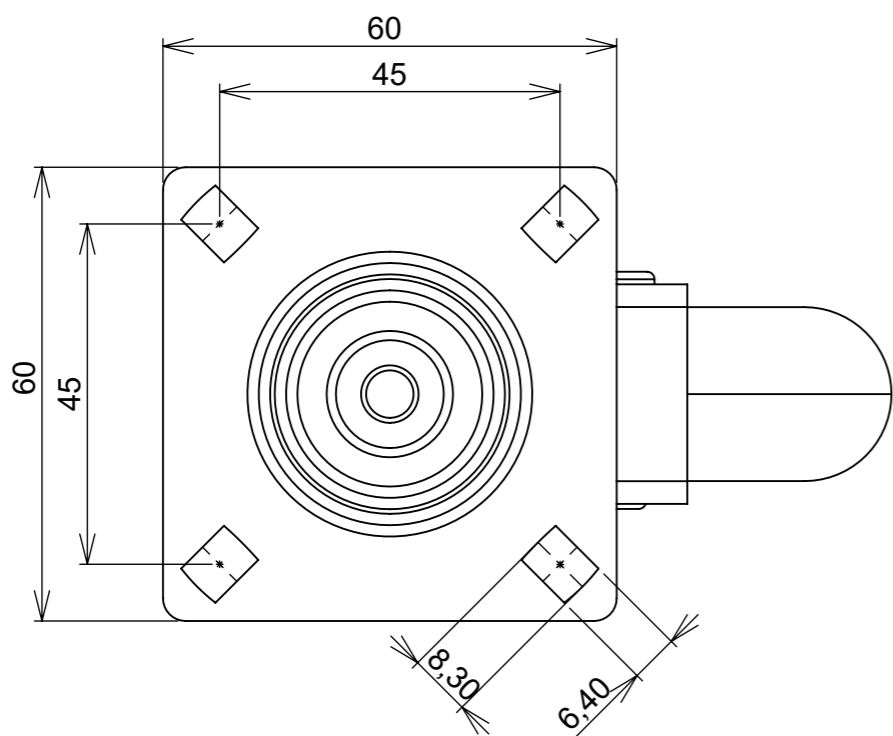

(54)32226666

RENNA

www.renna.com.br

vendas@renna.com.br

Código	3.650.3303	Denominação	RODIZIO 100MM
Material	Aço Niquelado	Espessura da chapa	+++
Data:	21/08/2022	Quantidade:	**
Observação			
(54) 32226666 www.renna.com.br vendas@renna.com.br			

(54)32226666

RENNA

www.renna.com.br

vendas@renna.com.br

Código	3.650.3296	Denominação	RODIZIO 75MM
Material	Aço Niquelado	Espessura da chapa	+++
Data:	21/08/2022	Quantidade:	**
Observação			
(54) 32226666 www.renna.com.br vendas@renna.com.br			

(54)32226666

RENNA

www.renna.com.br

vendas@renna.com.br

Código	3.650.3301	Denominação	RODIZIO 50MM
Material	Aço Niquelado	Espessura da chapa	+++
Data:	21/08/2022	Quantidade:	**
Observação			
(54) 32226666 www.renna.com.br vendas@renna.com.br			

(54)32226666

RENNA

www.renna.com.br

vendas@renna.com.br

Código	3,650,3296	Denominação	RODIZIO 35MM SEM TRAVA
Material	Aço Niquelado	Espessura da chapa	+++
Data:	21/08/2022	Quantidade:	**
Observação			
(54) 32226666 www.renna.com.br vendas@renna.com.br			