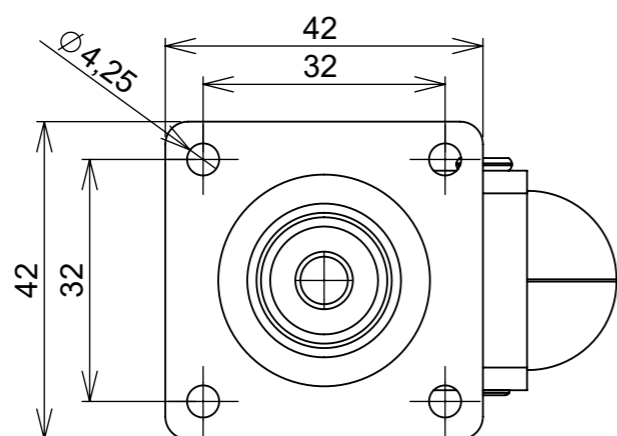

(54)32226666

RENNA

www.renna.com.br

vendas@renna.com.br

Código	3.650.3303	Denominação	RODIZIO 100MM
Material	Aço Niquelado	Espessura da chapa	+++
Data:	21/08/2022	Quantidade:	**
Observação			
(54) 32226666 www.renna.com.br vendas@renna.com.br			

(54)32226666

RENNA

www.renna.com.br

vendas@renna.com.br

Código	3.650.3296	Denominação	RODIZIO 75MM
Material	Aço Niquelado	Espessura da chapa	+++
Data:	21/08/2022	Quantidade:	**
Observação			
(54) 32226666 www.renna.com.br vendas@renna.com.br			

(54)32226666

RENNA

www.renna.com.br

vendas@renna.com.br

Código	3.650.3301	Denominação	RODIZIO 50MM
Material	Aço Niquelado	Espessura da chapa	+++
Data:	21/08/2022	Quantidade:	**
Observação			
(54) 32226666 www.renna.com.br vendas@renna.com.br			

(54)32226666

RENNA

www.renna.com.br

vendas@renna.com.br

Código	3,650,3296	Denominação	RODIZIO 35MM SEM TRAVA
Material	Aço Niquelado	Espessura da chapa	+++
Data:	21/08/2022	Quantidade:	**
Observação			
(54) 32226666 www.renna.com.br vendas@renna.com.br			