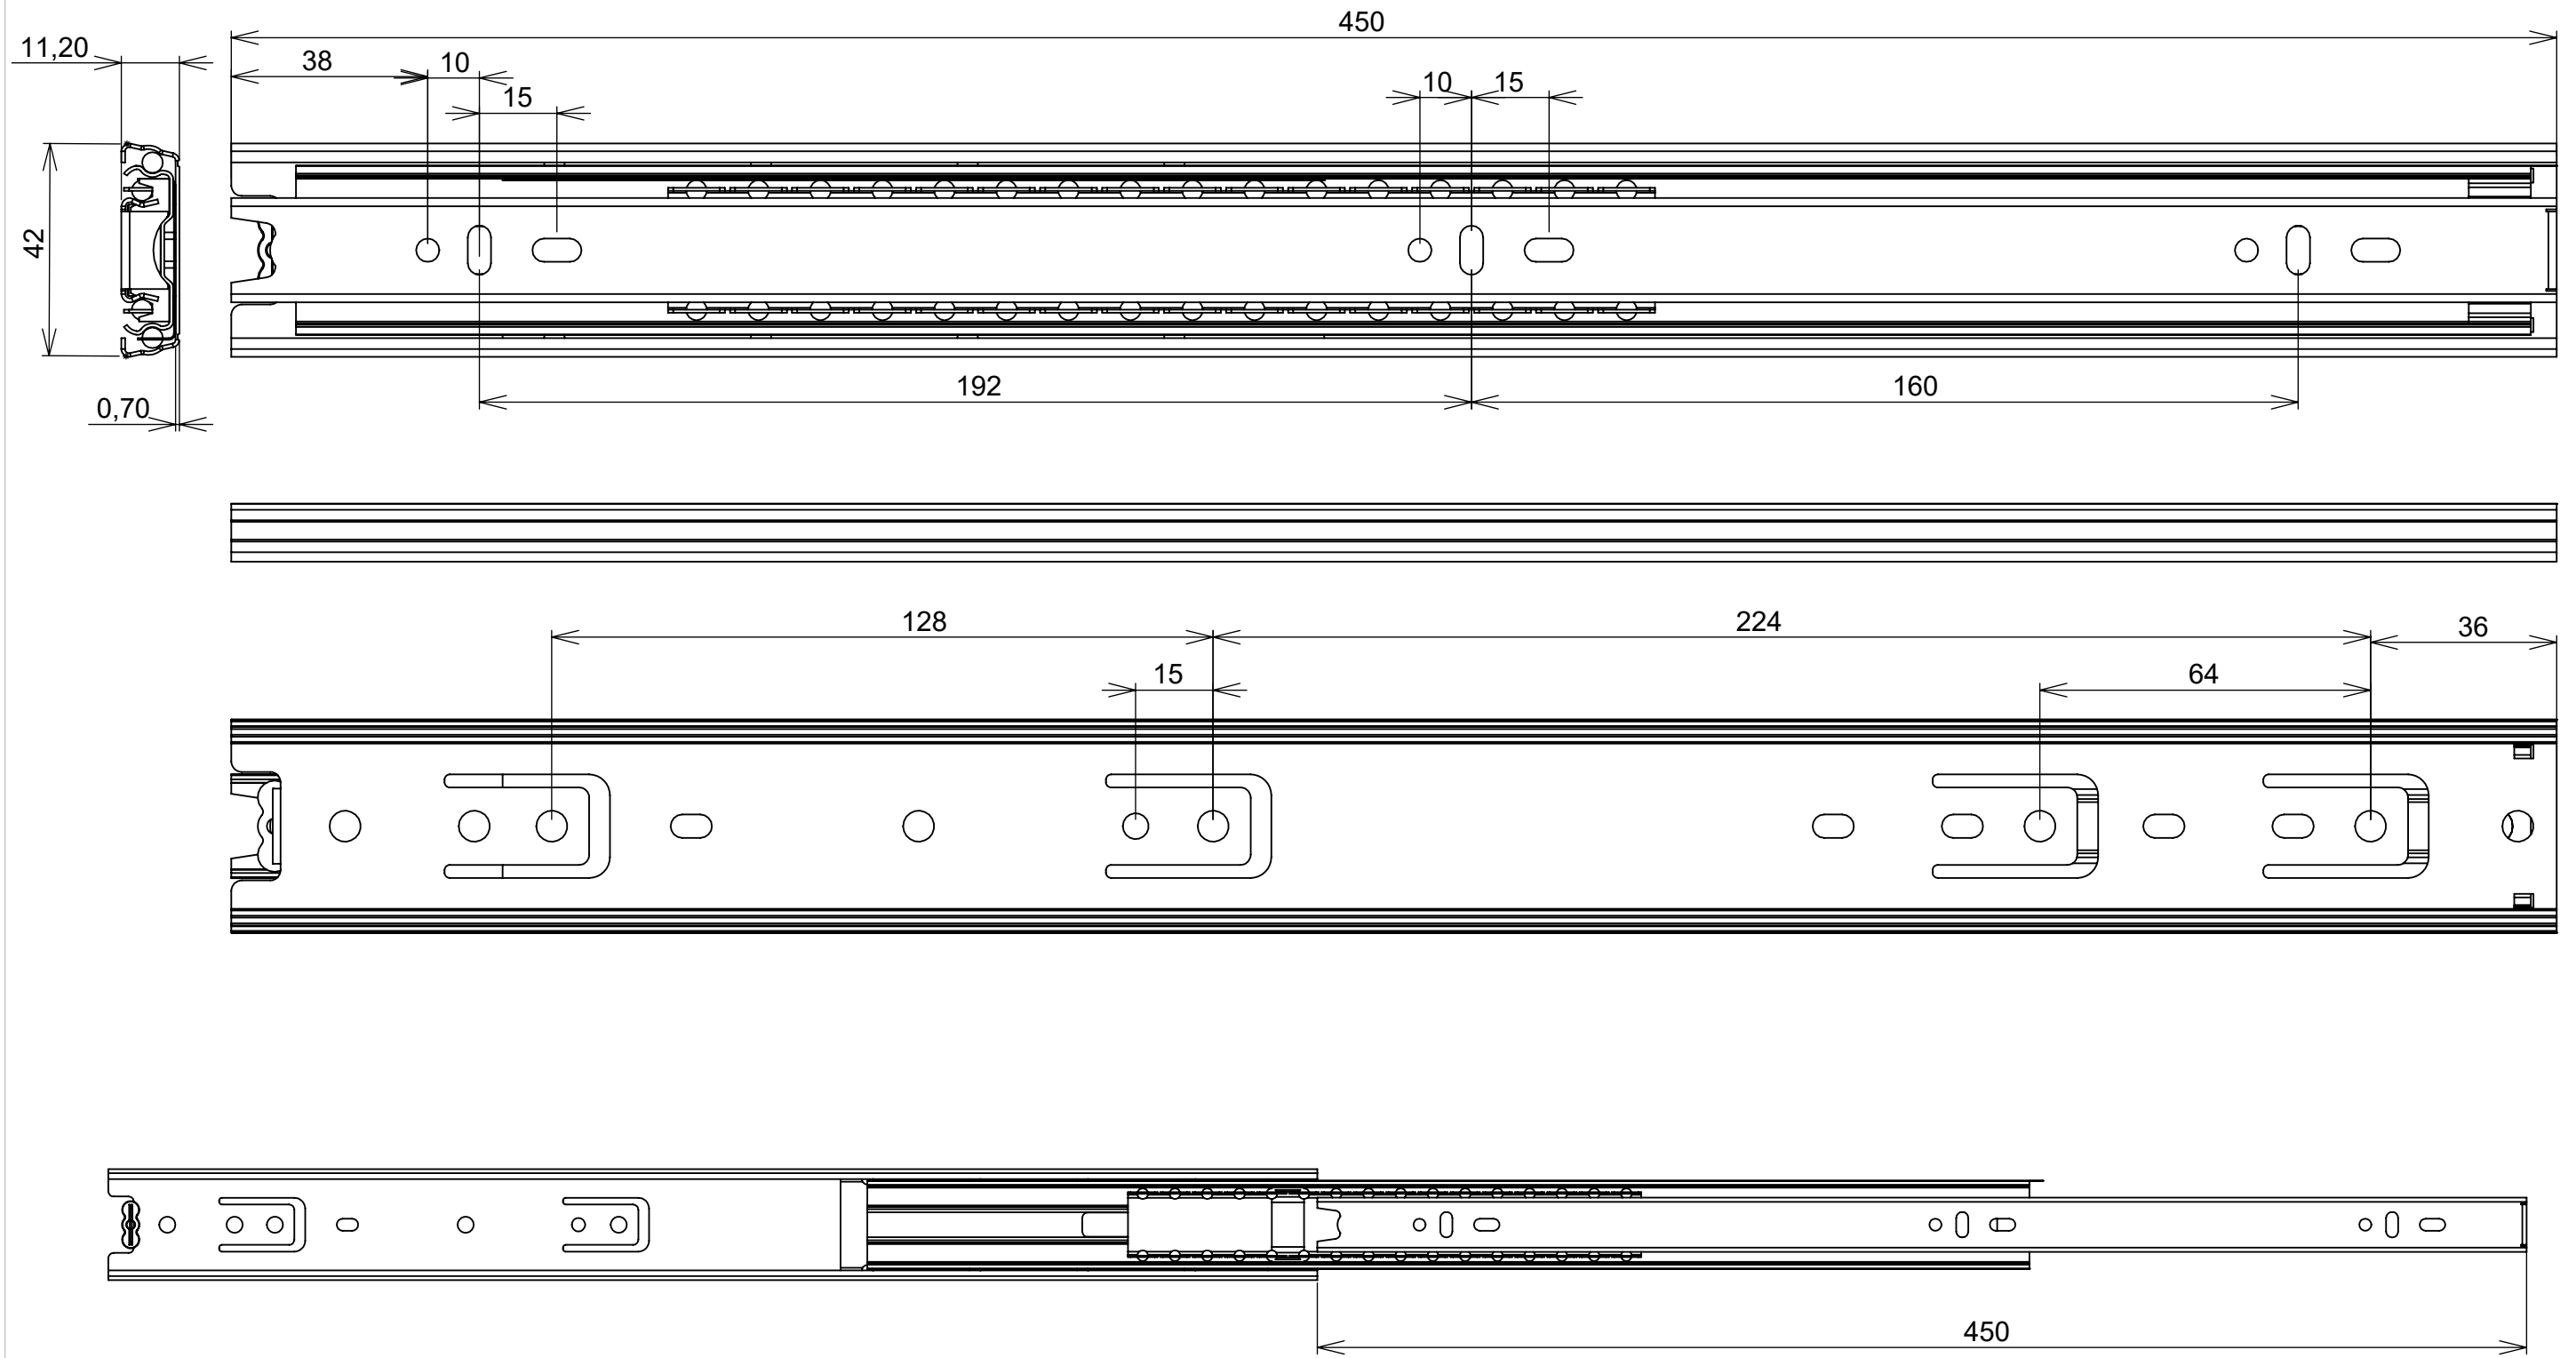

(54)32226666

RENNA

www.renna.com.br

vendas@renna.com.br

Código	3.650.7663	Denominação	3.650.7663 - CORREDICA TELESC LARGA 30KG 42_600mm
Material	Aço Zincado	Espessura da chapa	0.7x0.7x0.7mm
Capacidade de Carga	30Kg	Numero de Esferas	44
Extração Total			

(54)32226666

RENNA

www.renna.com.br

vendas@renna.com.br

Código	3.650.7662	Denominação	3.650.7662 - CORREDICA TELESC LARGA 30KG 42_550mm
Material	Aço Zincado	Espessura da chapa	0.7x0.7x0.7mm
Capacidade de Carga	30Kg	Numero de Esferas	40
Extração Total			

(54)32226666

RENNA

www.renna.com.br

vendas@renna.com.br

Código	3.650.7661	Denominação	3.650.7661 - CORREDICA TELESC LARGA 30KG 42_500mm
Material	Aço Zincado	Espessura da chapa	0.7x0.7x0.7mm
Capacidade de Carga	30Kg	Numero de Esferas	36
Exatção Total			

(54)32226666

RENNA

www.renna.com.br

vendas@renna.com.br

Código	3.650.7660	Denominação	3.650.7660 - CORREDICA TELESC LARGA 30KG 42_450mm
Material	Aço Zincado	Espessura da chapa	0.7x0.7x0.7mm
Capacidade de Carga	30Kg	Numero de Esferas	32
Extração Total			