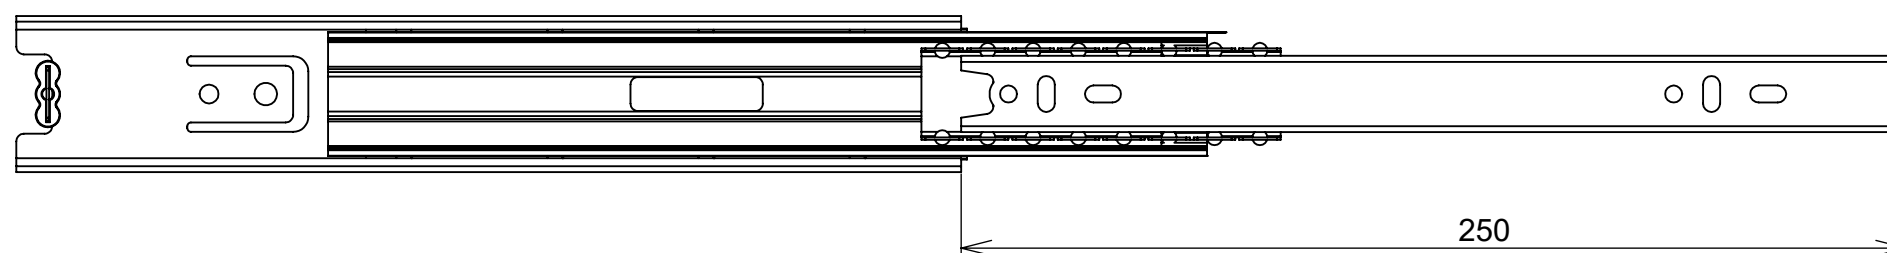

(54)32226666

RENNA

www.renna.com.br

vendas@renna.com.br

Código	3.650.7657	Denominação	3.650.7657 - CORREDICA TELESC LARGA 30KG 42_300mm
Material	Aço Zincado	Espessura da chapa	0.7x0.7x0.7mm
Capacidade de Carga	30Kg	Numero de Esferas	16
Extração Total			