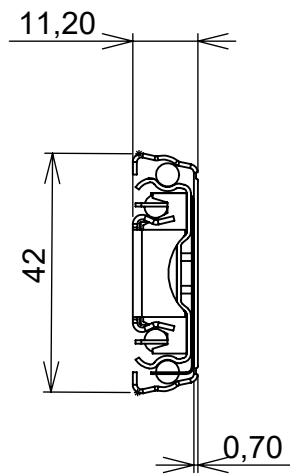

(54)32226666

RENNA

www.renna.com.br

vendas@renna.com.br

Código	3.650.7659	Denominação	3.650.7659 - CORREDICA TELESC LARGA 30KG 42_400mm
Material	Aço Zincado	Espessura da chapa	0.7x0.7x0.7mm
Capacidade de Carga	30Kg	Numero de Esferas	28
Extração Total			