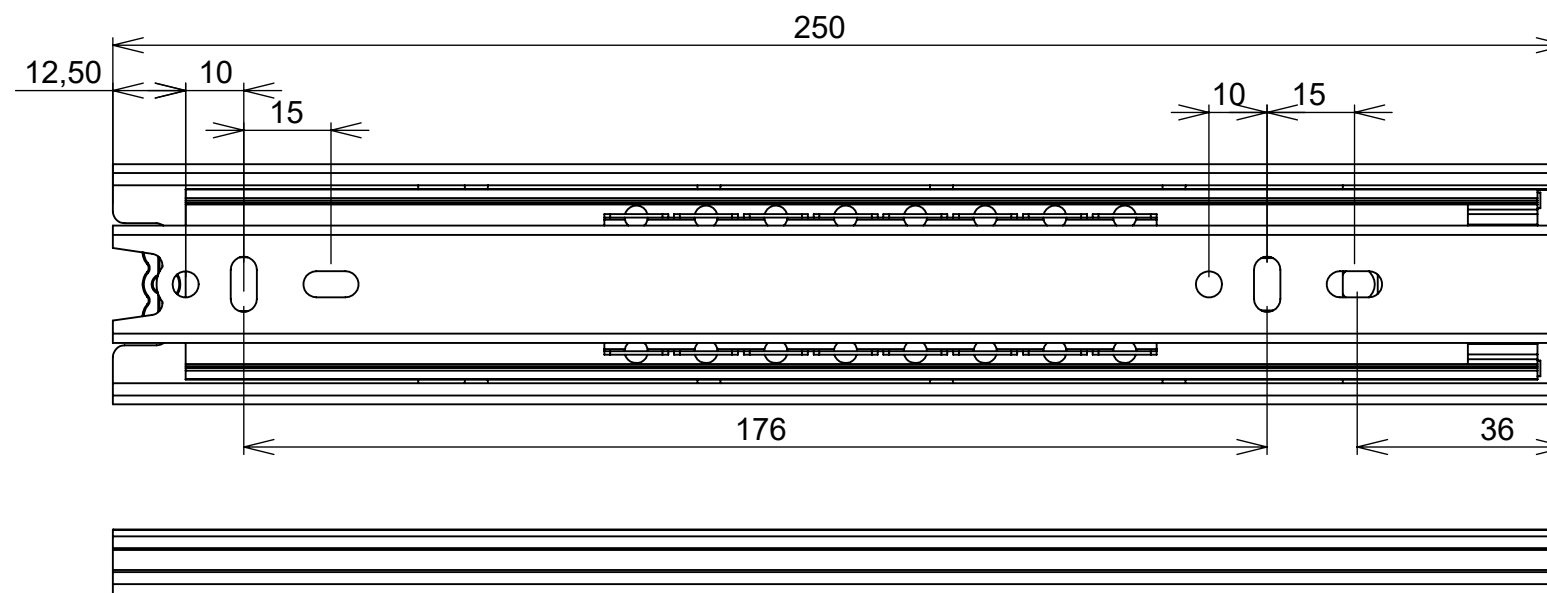

(54)32226666

RENNA

www.renna.com.br

vendas@renna.com.br

Código	3.650.7658	Denominação	3.650.7658 - CORREDICA TELESC LARGA 30KG 42_350mm
Material	Aço Zincado	Espessura da chapa	0.7x0.7x0.7mm
Capacidade de Carga	30Kg	Numero de Esferas	24
Extração Total			

(54)32226666

RENNA

www.renna.com.br

vendas@renna.com.br

Código	3.650.7657	Denominação	3.650.7657 - CORREDICA TELESC LARGA 30KG 42_300mm
Material	Aço Zincado	Espessura da chapa	0.7x0.7x0.7mm
Capacidade de Carga	30Kg	Numero de Esferas	16
Extração Total			