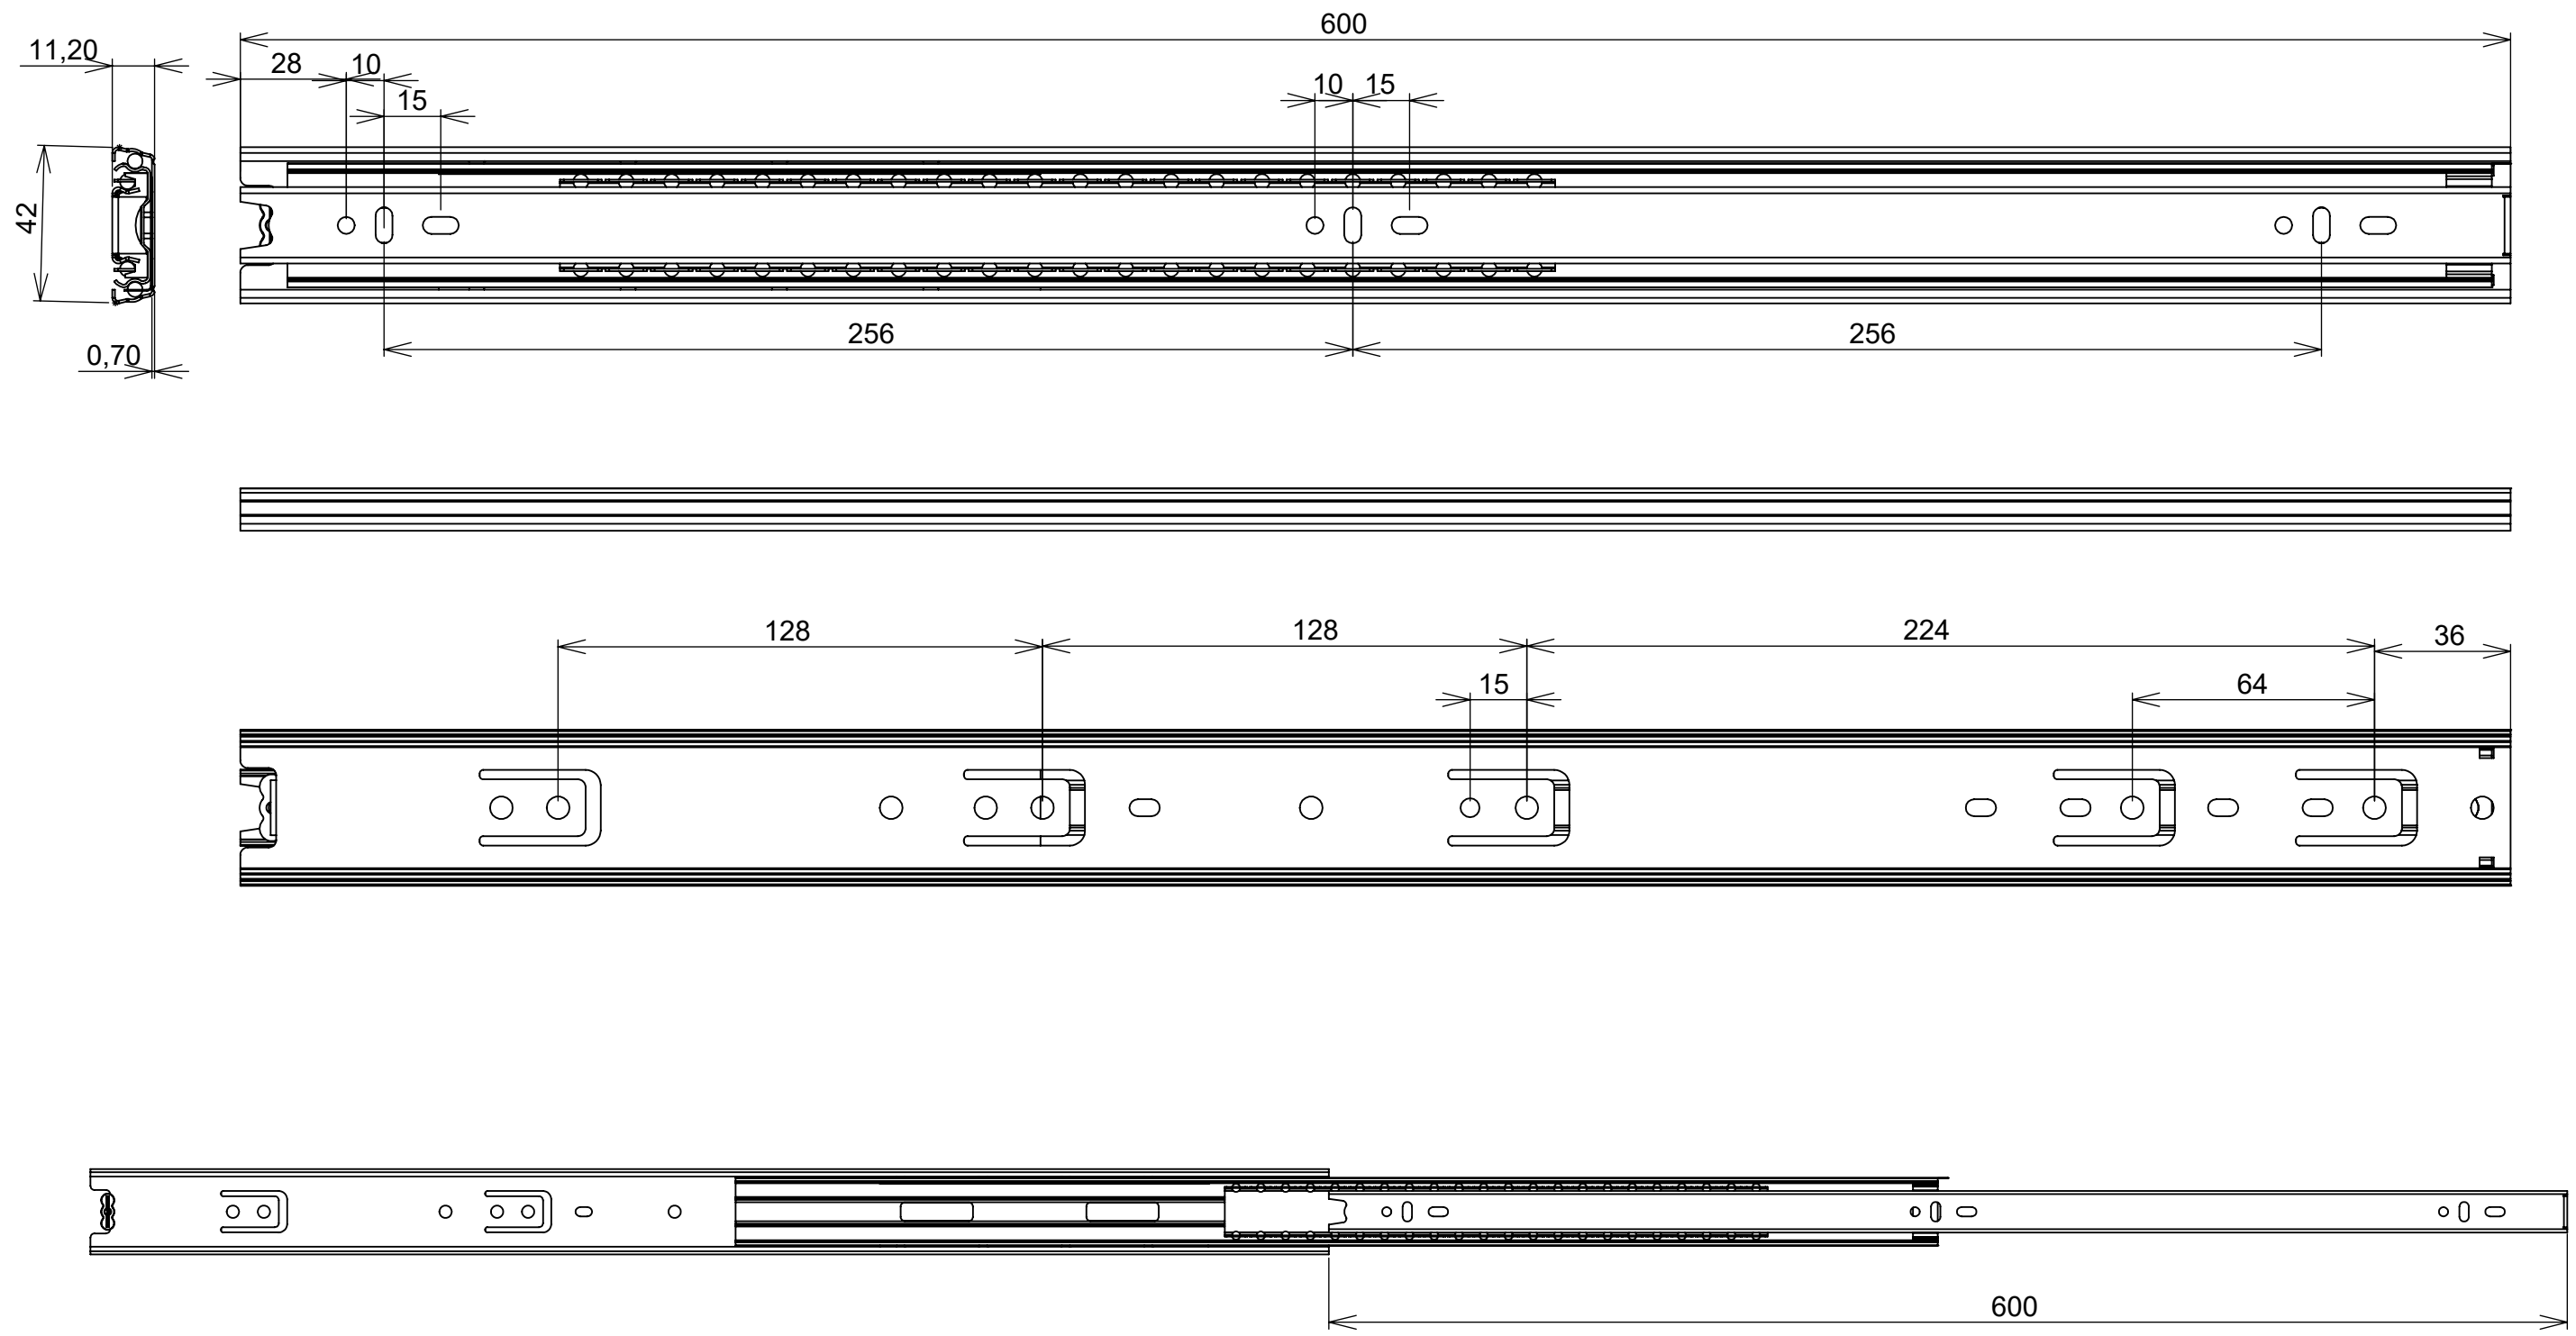

(54)32226666

RENNA

www.renna.com.br

vendas@renna.com.br

Código	...	Denominação	Corrediça Telescópica Larga 30Kg
Material	Aço Galvanizado	Espessura da chapa	...
Data:	28/01/2024	Quantidade:	200 por caixa
Observação	...		
(54) 32226666 www.renna.com.br vendas@renna.com.br			

(54)32226666

RENNA

www.renna.com.br

vendas@renna.com.br

Código	3.650.7663	Denominação	3.650.7663 - CORREDICA TELESC LARGA 30KG 42_600mm
Material	Aço Zincado	Espessura da chapa	0.7x0.7x0.7mm
Capacidade de Carga	30Kg	Numero de Esferas	44
Extração Total			

(54)32226666

RENNA

www.renna.com.br

vendas@renna.com.br

Código	3.650.7662	Denominação	3.650.7662 - CORREDICA TELESC LARGA 30KG 42_550mm
Material	Aço Zincado	Espessura da chapa	0.7x0.7x0.7mm
Capacidade de Carga	30Kg	Numero de Esferas	40
Extração Total			

(54)32226666

RENNA

www.renna.com.br

vendas@renna.com.br

Código	3.650.7661	Denominação	3.650.7661 - CORREDICA TELESC LARGA 30KG 42_500mm
Material	Aço Zincado	Espessura da chapa	0.7x0.7x0.7mm
Capacidade de Carga	30Kg	Numero de Esferas	36
Exatção Total			