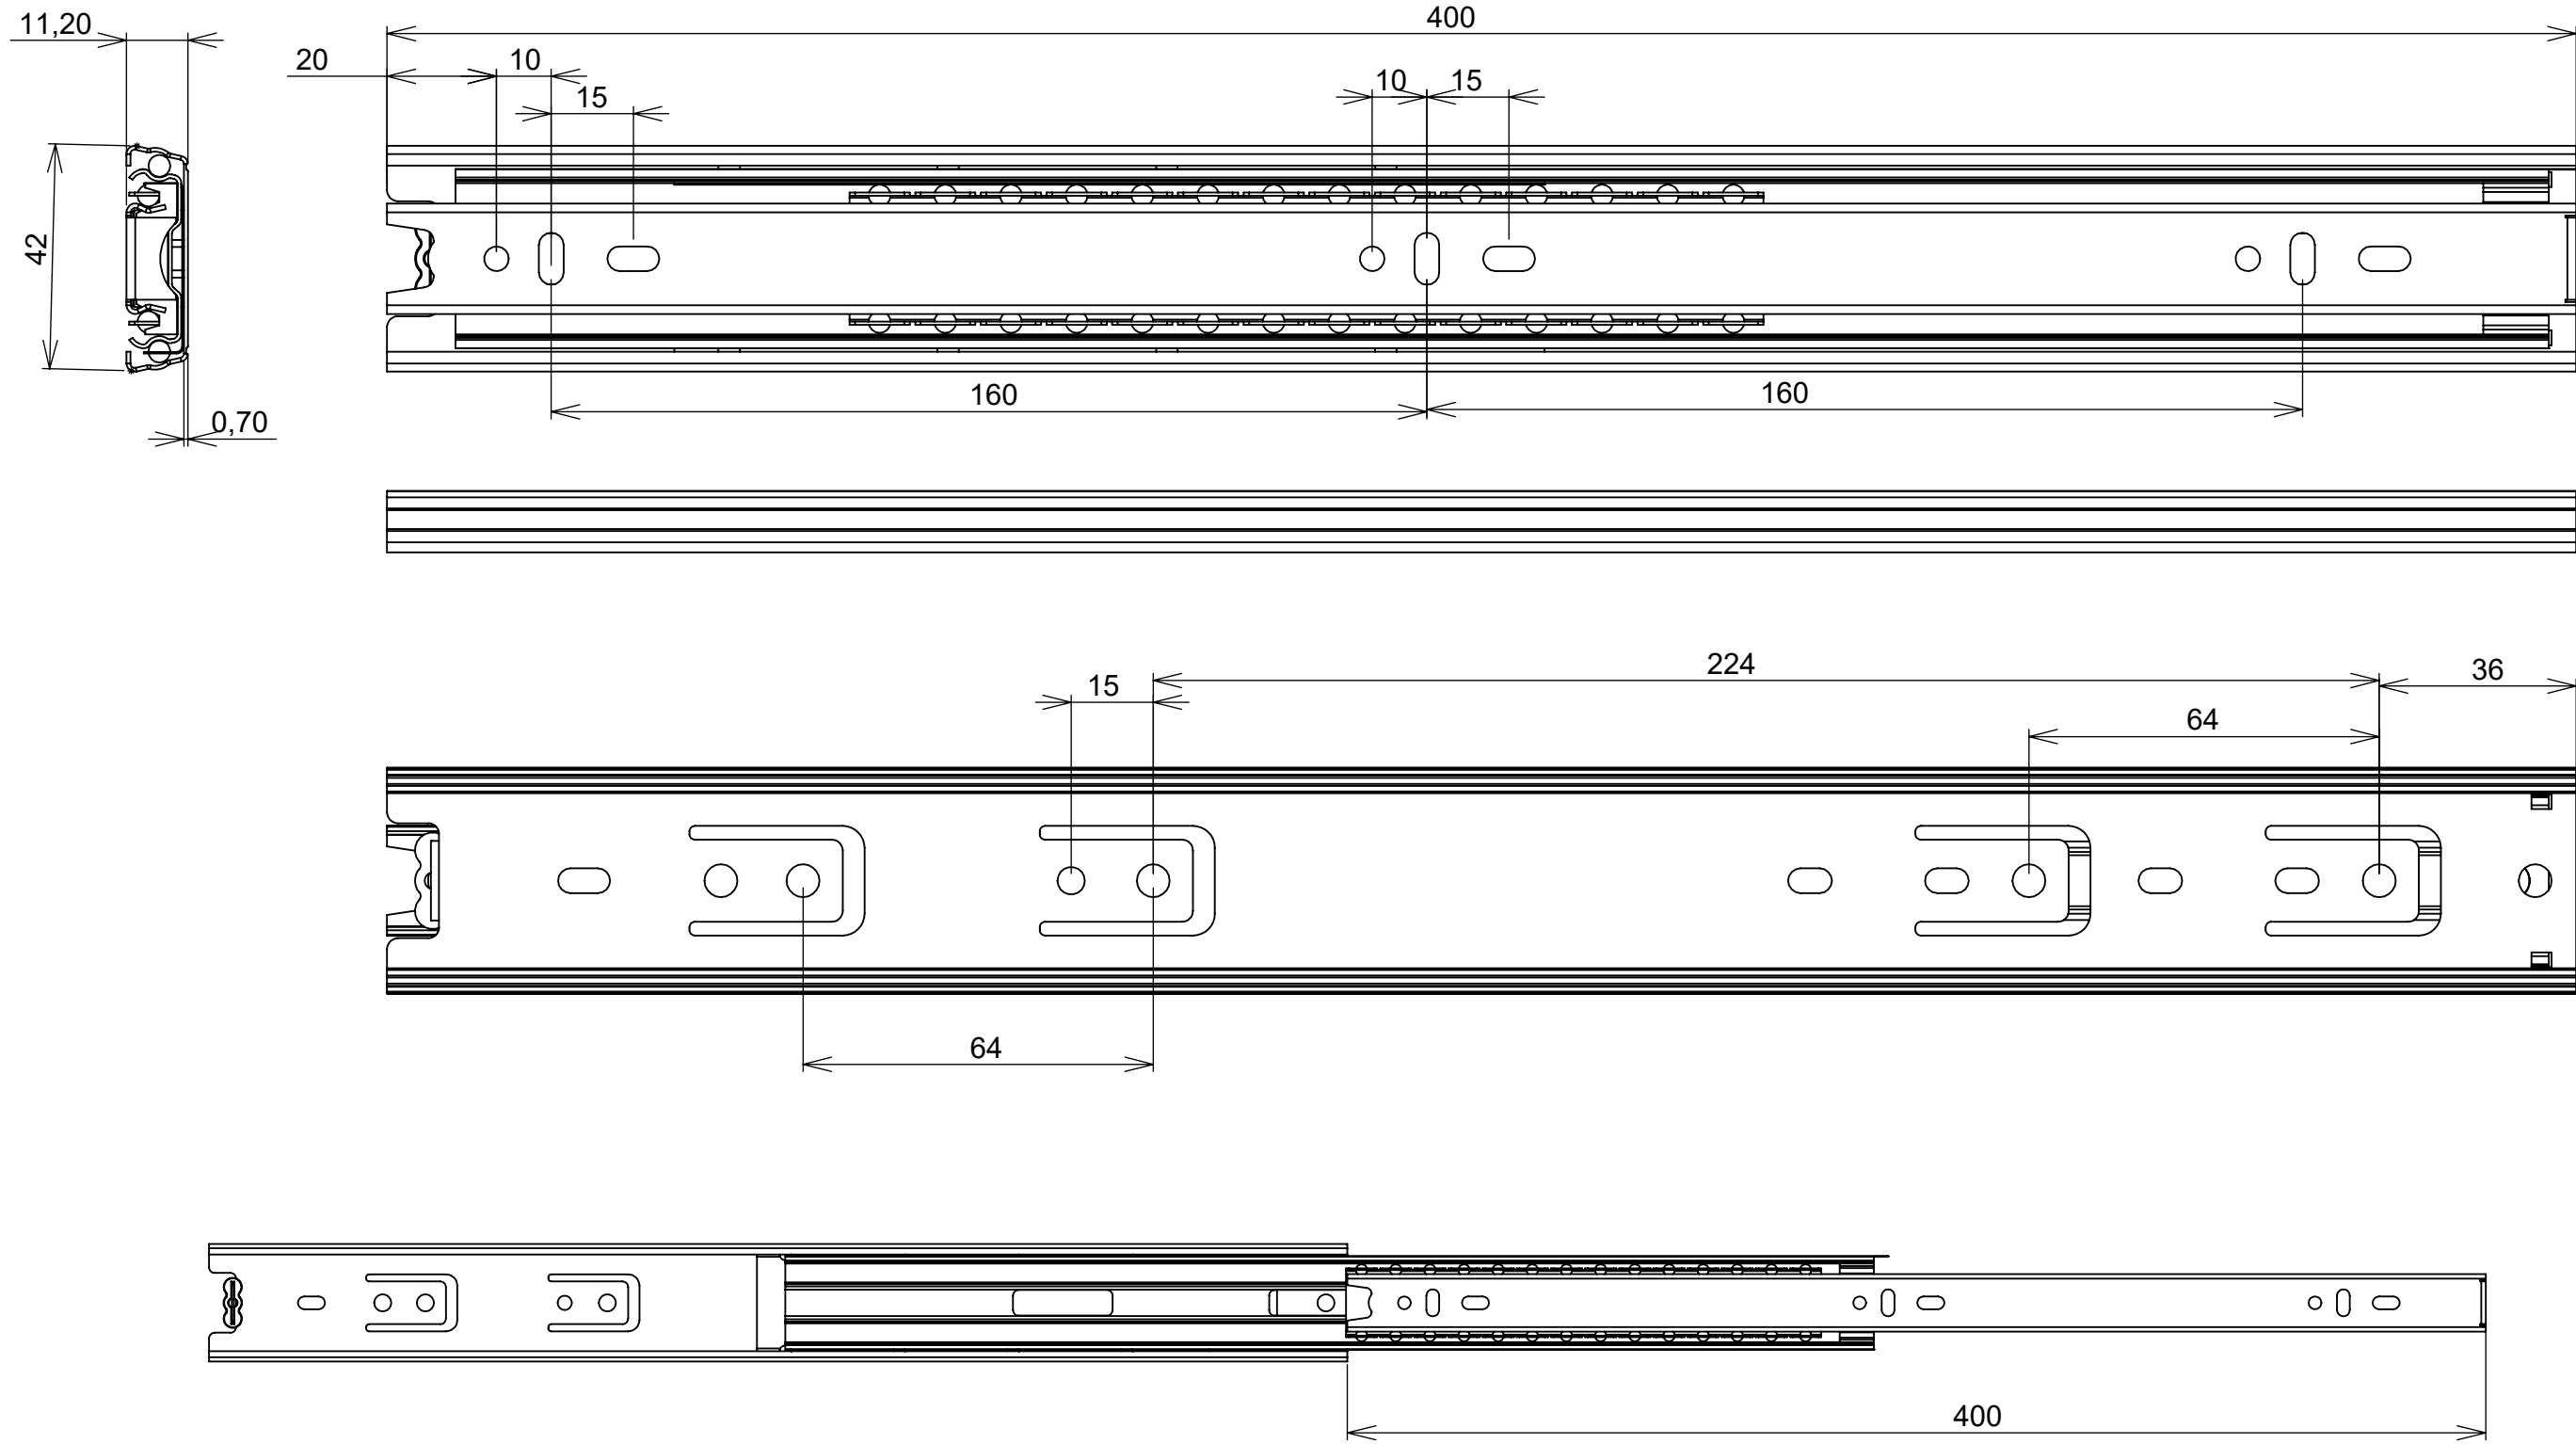

(54)32226666

RENNA

www.renna.com.br

vendas@renna.com.br

Código	3.650.7663	Denominação	3.650.7663 - CORREDICA TELESC LARGA 30KG 42_600mm
Material	Aço Zincado	Espessura da chapa	0.7x0.7x0.7mm
Capacidade de Carga	30Kg	Numero de Esferas	44
Extração Total			

(54)32226666

RENNA

www.renna.com.br

vendas@renna.com.br

Código	3.650.7661	Denominação	3.650.7661 - CORREDICA TELESC LARGA 30KG 42_500mm
Material	Aço Zincado	Espessura da chapa	0.7x0.7x0.7mm
Capacidade de Carga	30Kg	Numero de Esferas	36
Exatção Total			

(54)32226666

RENNA

www.renna.com.br

vendas@renna.com.br

Código	3.650.7660	Denominação	3.650.7660 - CORREDICA TELESC LARGA 30KG 42_450mm
Material	Aço Zincado	Espessura da chapa	0.7x0.7x0.7mm
Capacidade de Carga	30Kg	Numero de Esferas	32
Extração Total			

(54)32226666

RENNA

www.renna.com.br

vendas@renna.com.br

Código	3.650.7659	Denominação	3.650.7659 - CORREDICA TELESC LARGA 30KG 42_400mm
Material	Aço Zincado	Espessura da chapa	0.7x0.7x0.7mm
Capacidade de Carga	30Kg	Numero de Esferas	28
Extração Total			