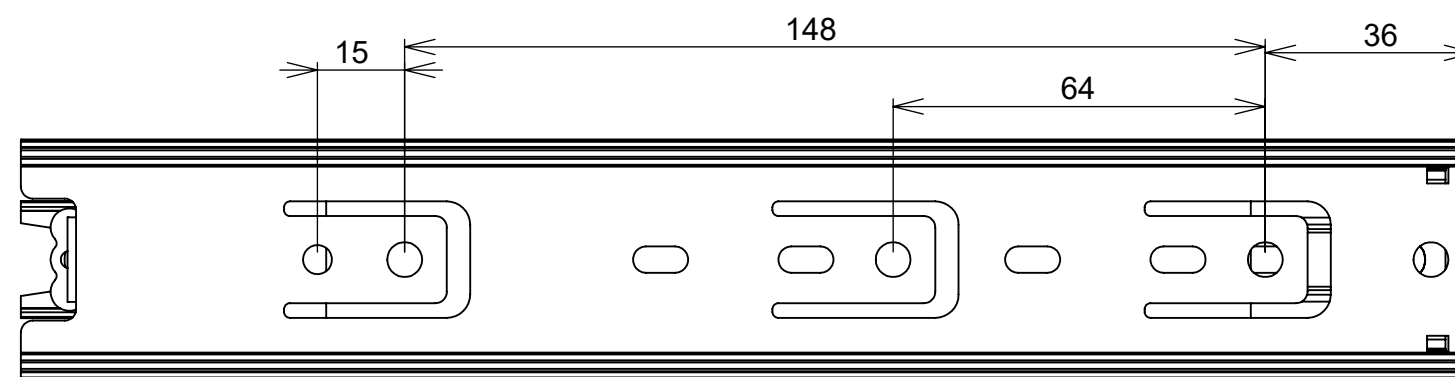

(54)32226666

RENNA

www.renna.com.br

vendas@renna.com.br

Código	3.650.7657	Denominação	3.650.7657 - CORREDICA TELESC LARGA 30KG 42_300mm
Material	Aço Zincado	Espessura da chapa	0.7x0.7x0.7mm
Capacidade de Carga	30Kg	Numero de Esferas	16
Extração Total			