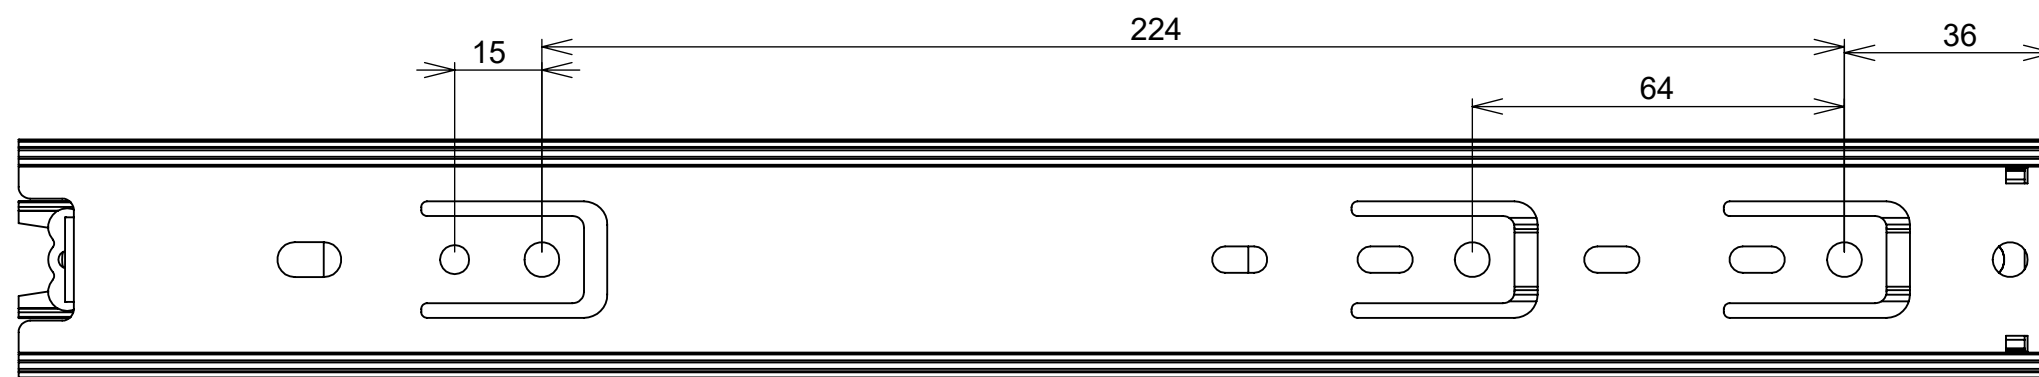

(54)32226666

RENNA

www.renna.com.br

vendas@renna.com.br

Código	3.650.7659	Denominação	3.650.7659 - CORREDICA TELESC LARGA 30KG 42_400mm
Material	Aço Zincado	Espessura da chapa	0.7x0.7x0.7mm
Capacidade de Carga	30Kg	Numero de Esferas	28
Extração Total			