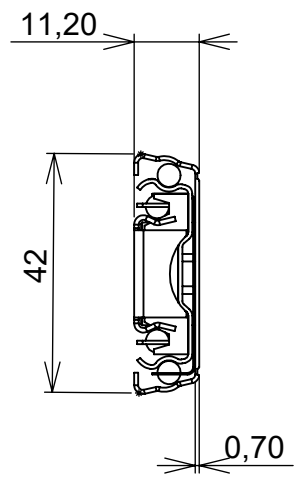

(54)32226666

RENNA

www.renna.com.br

vendas@renna.com.br

Código	3.650.7658	Denominação	3.650.7658 - CORREDICA TELESC LARGA 30KG 42_350mm
Material	Aço Zincado	Espessura da chapa	0.7x0.7x0.7mm
Capacidade de Carga	30Kg	Numero de Esferas	24
Extração Total			