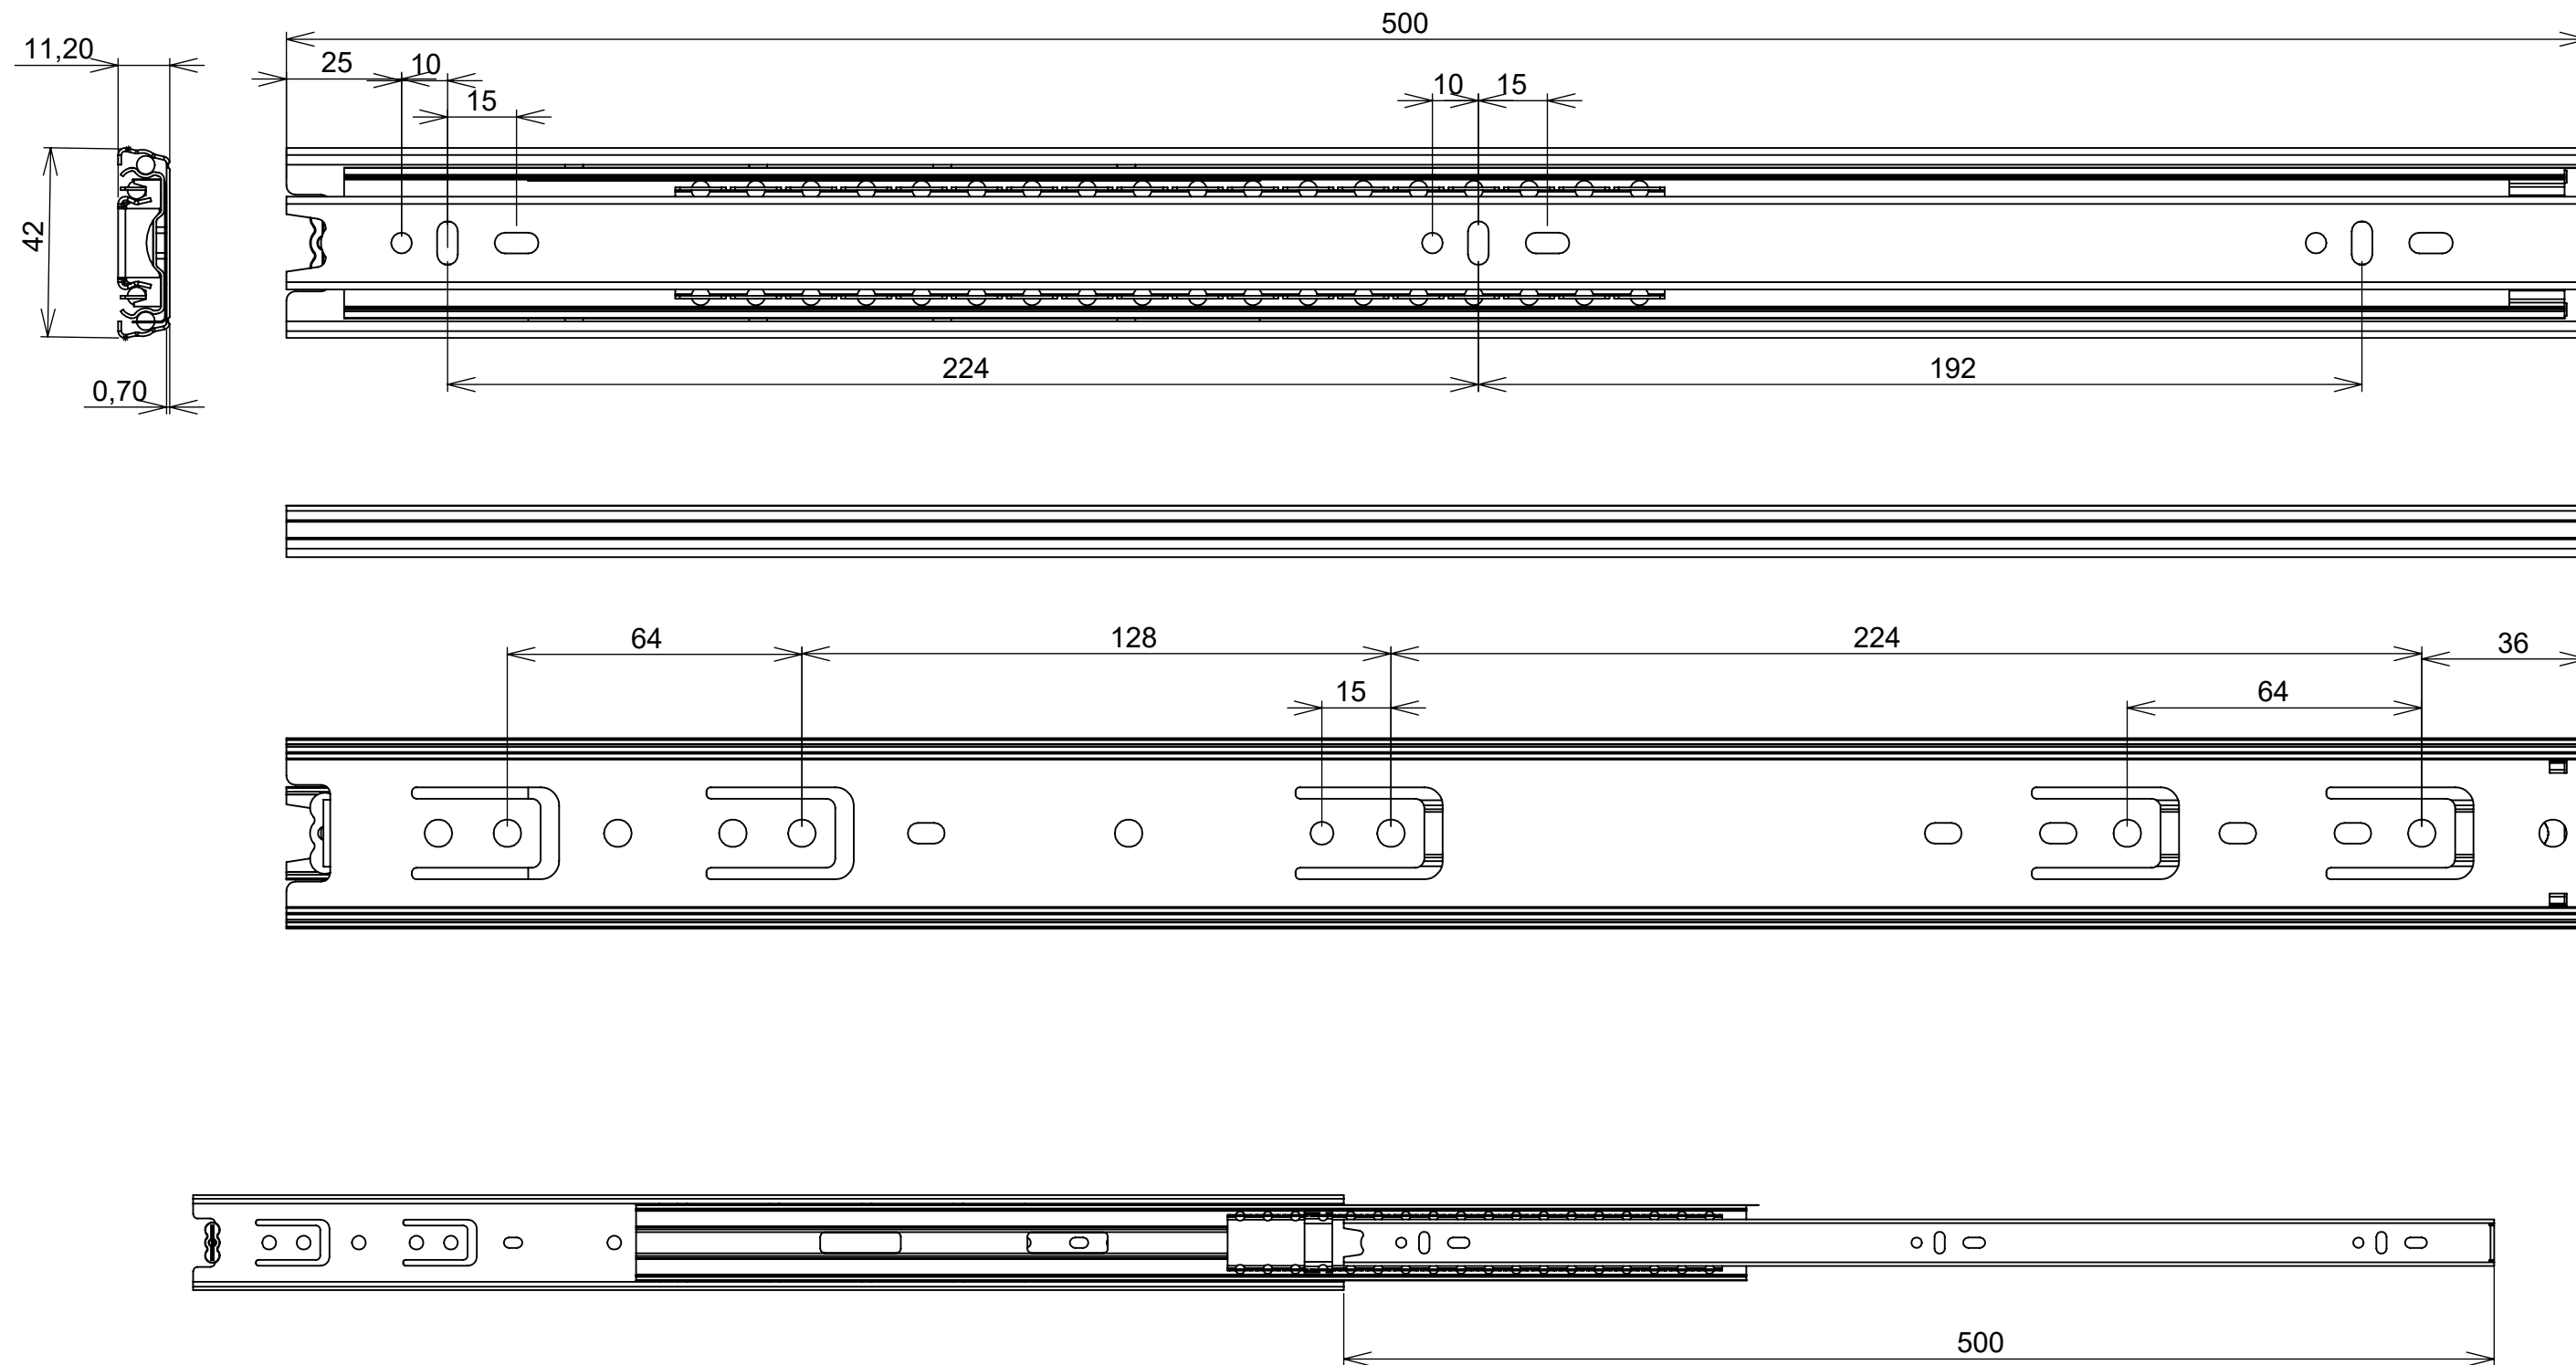

(54)32226666

RENNA

www.renna.com.br

vendas@renna.com.br

Código	3.650.7663	Denominação	3.650.7663 - CORREDICA TELESC LARGA 30KG 42_600mm
Material	Aço Zincado	Espessura da chapa	0.7x0.7x0.7mm
Capacidade de Carga	30Kg	Numero de Esferas	44
Extração Total			

(54)32226666

RENNA

www.renna.com.br

vendas@renna.com.br

Código	3.650.7662	Denominação	3.650.7662 - CORREDICA TELESC LARGA 30KG 42_550mm
Material	Aço Zincado	Espessura da chapa	0.7x0.7x0.7mm
Capacidade de Carga	30Kg	Numero de Esferas	40
Extração Total			

(54)32226666

RENNA

www.renna.com.br

vendas@renna.com.br

Código	3.650.7661	Denominação	3.650.7661 - CORREDICA TELESC LARGA 30KG 42_500mm
Material	Aço Zincado	Espessura da chapa	0.7x0.7x0.7mm
Capacidade de Carga	30Kg	Numero de Esferas	36
Exatção Total			

(54)32226666

RENNA

www.renna.com.br

vendas@renna.com.br

Código	3.650.7660	Denominação	3.650.7660 - CORREDICA TELESC LARGA 30KG 42_450mm
Material	Aço Zincado	Espessura da chapa	0.7x0.7x0.7mm
Capacidade de Carga	30Kg	Numero de Esferas	32
Extração Total			