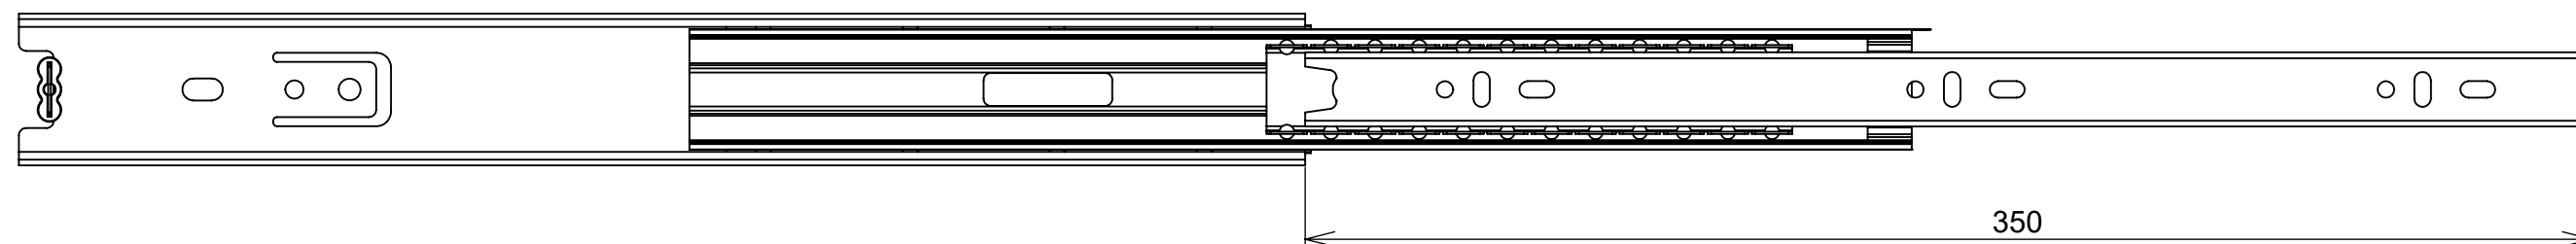

(54)32226666

RENNA

www.renna.com.br

vendas@renna.com.br

Código	3.650.7659	Denominação	3.650.7659 - CORREDICA TELESC LARGA 30KG 42_400mm
Material	Aço Zincado	Espessura da chapa	0.7x0.7x0.7mm
Capacidade de Carga	30Kg	Numero de Esferas	28
Extração Total			