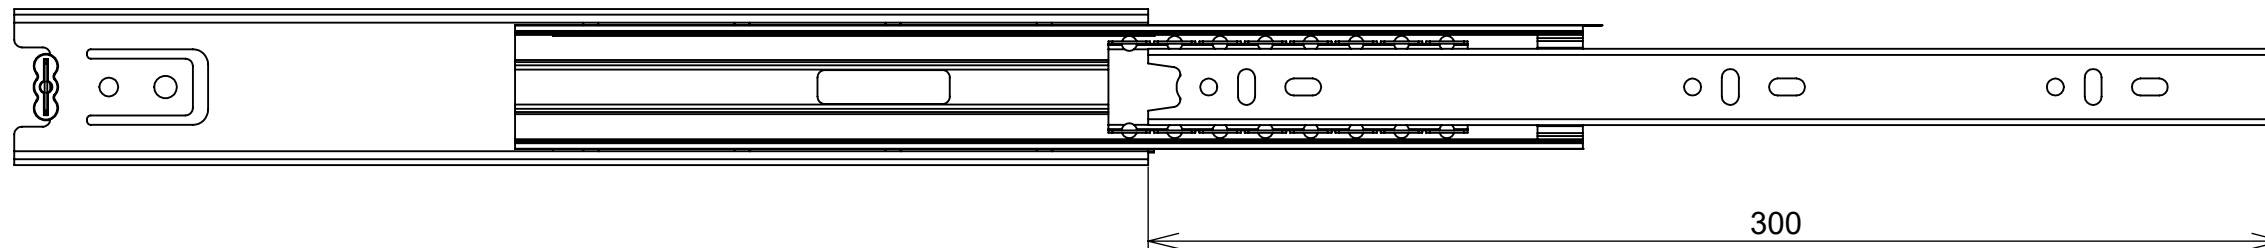

(54)32226666

RENNA

www.renna.com.br

vendas@renna.com.br

Código	3.650.7658	Denominação	3.650.7658 - CORREDICA TELESC LARGA 30KG 42_350mm
Material	Aço Zincado	Espessura da chapa	0.7x0.7x0.7mm
Capacidade de Carga	30Kg	Numero de Esferas	24
Extração Total			