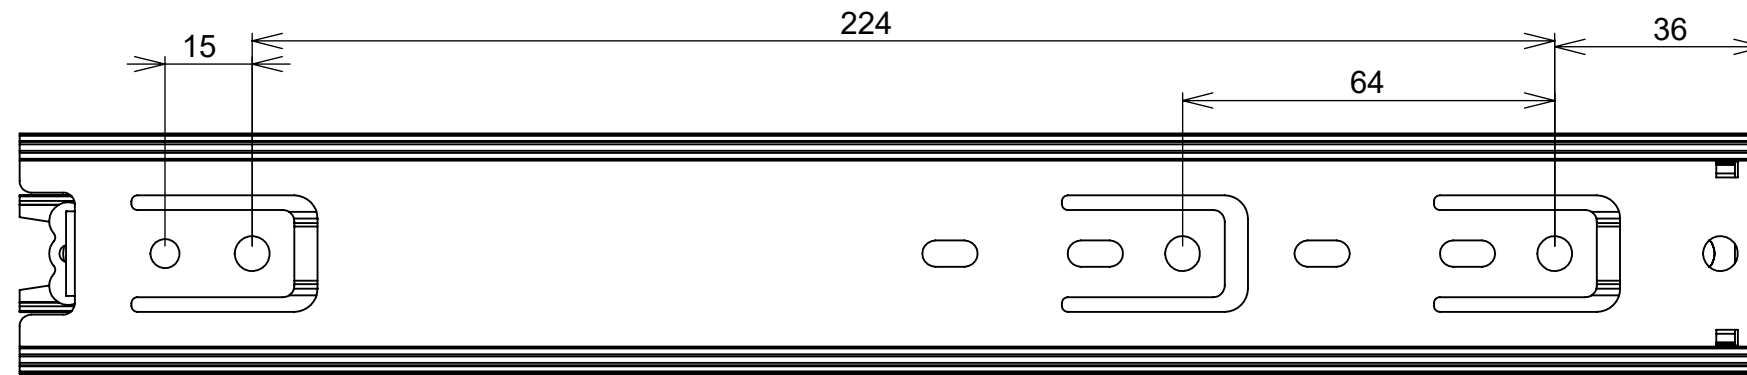

(54)32226666

RENNA

www.renna.com.br

vendas@renna.com.br

Código	3.650.7658	Denominação	3.650.7658 - CORREDICA TELESC LARGA 30KG 42_350mm
Material	Aço Zincado	Espessura da chapa	0.7x0.7x0.7mm
Capacidade de Carga	30Kg	Numero de Esferas	24
Extração Total			