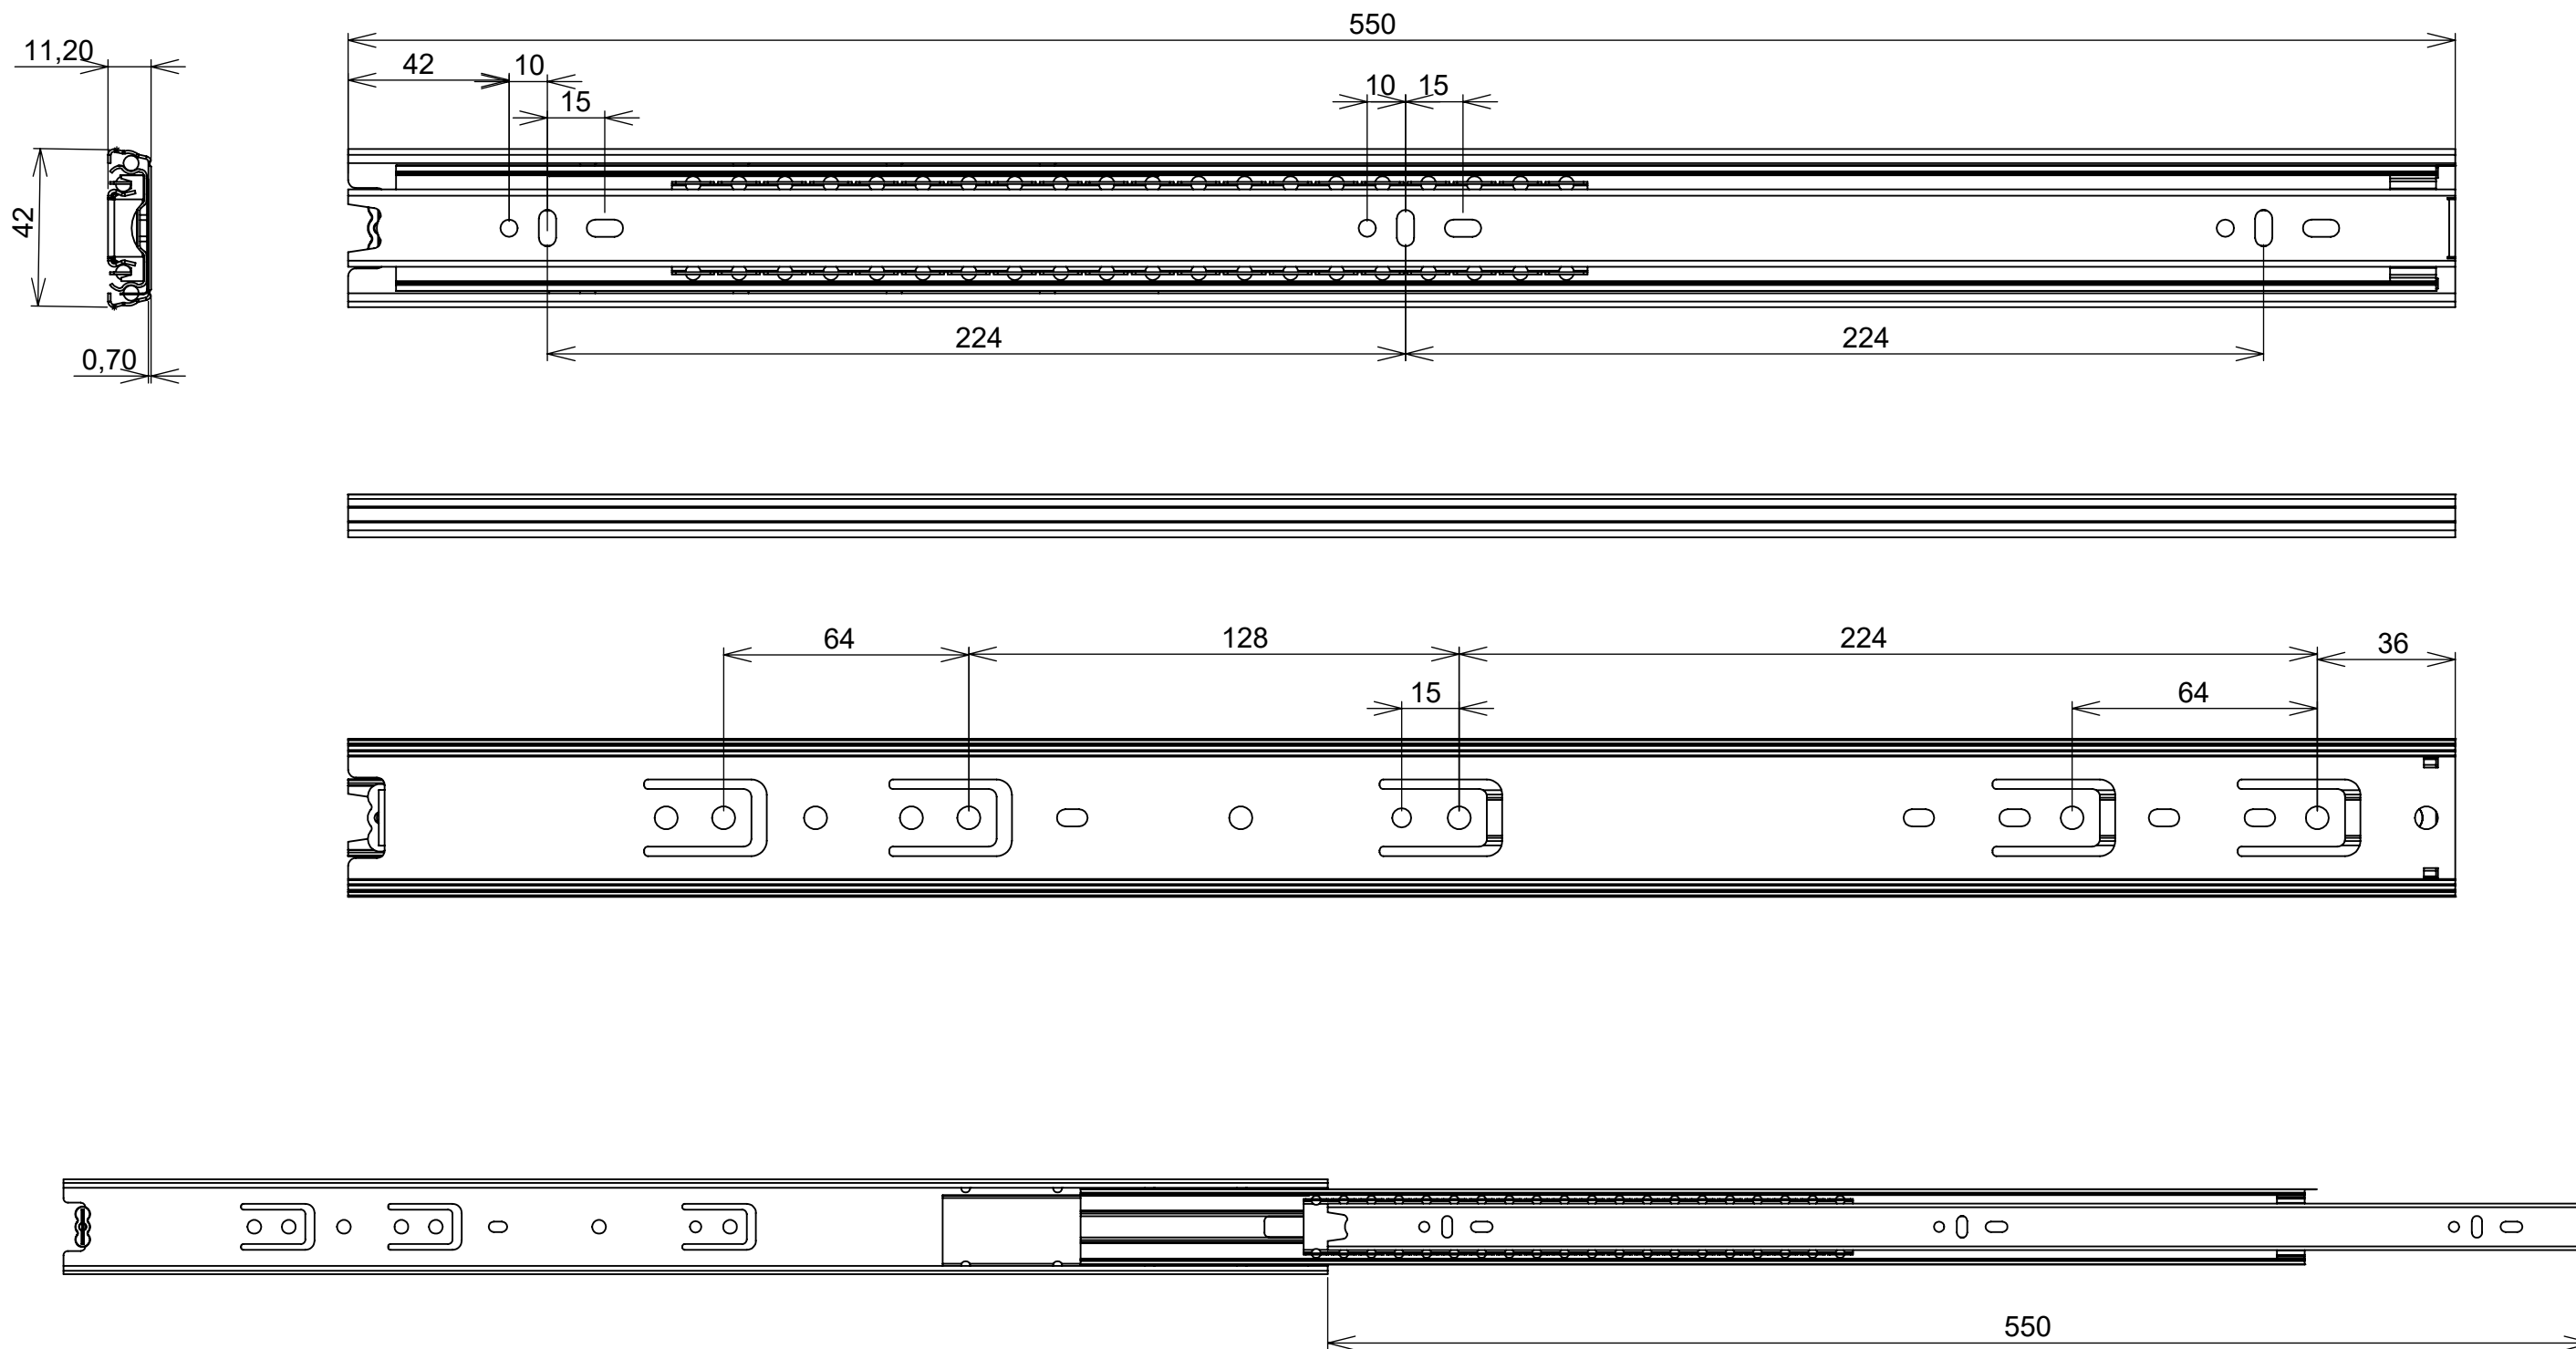

(54)32226666

RENNA

www.renna.com.br

vendas@renna.com.br

Código	...	Denominação	Corrediça Telescópica Larga 30Kg
Material	Aço Galvanizado	Espessura da chapa	...
Data:	28/01/2024	Quantidade:	200 por caixa
Observação	...		
(54) 32226666 www.renna.com.br vendas@renna.com.br			

(54)32226666

RENNA

www.renna.com.br

vendas@renna.com.br

Código	3.650.7663	Denominação	3.650.7663 - CORREDICA TELESC LARGA 30KG 42_600mm
Material	Aço Zincado	Espessura da chapa	0.7x0.7x0.7mm
Capacidade de Carga	30Kg	Numero de Esferas	44
Extração Total			

(54)32226666

RENNA

www.renna.com.br

vendas@renna.com.br

Código	3.650.7662	Denominação	3.650.7662 - CORREDICA TELESC LARGA 30KG 42_550mm
Material	Aço Zincado	Espessura da chapa	0.7x0.7x0.7mm
Capacidade de Carga	30Kg	Numero de Esferas	40
Extração Total			

(54)32226666

RENNA

www.renna.com.br

vendas@renna.com.br

Código	3.650.7661	Denominação	3.650.7661 - CORREDICA TELESC LARGA 30KG 42_500mm
Material	Aço Zincado	Espessura da chapa	0.7x0.7x0.7mm
Capacidade de Carga	30Kg	Numero de Esferas	36
Exatção Total			