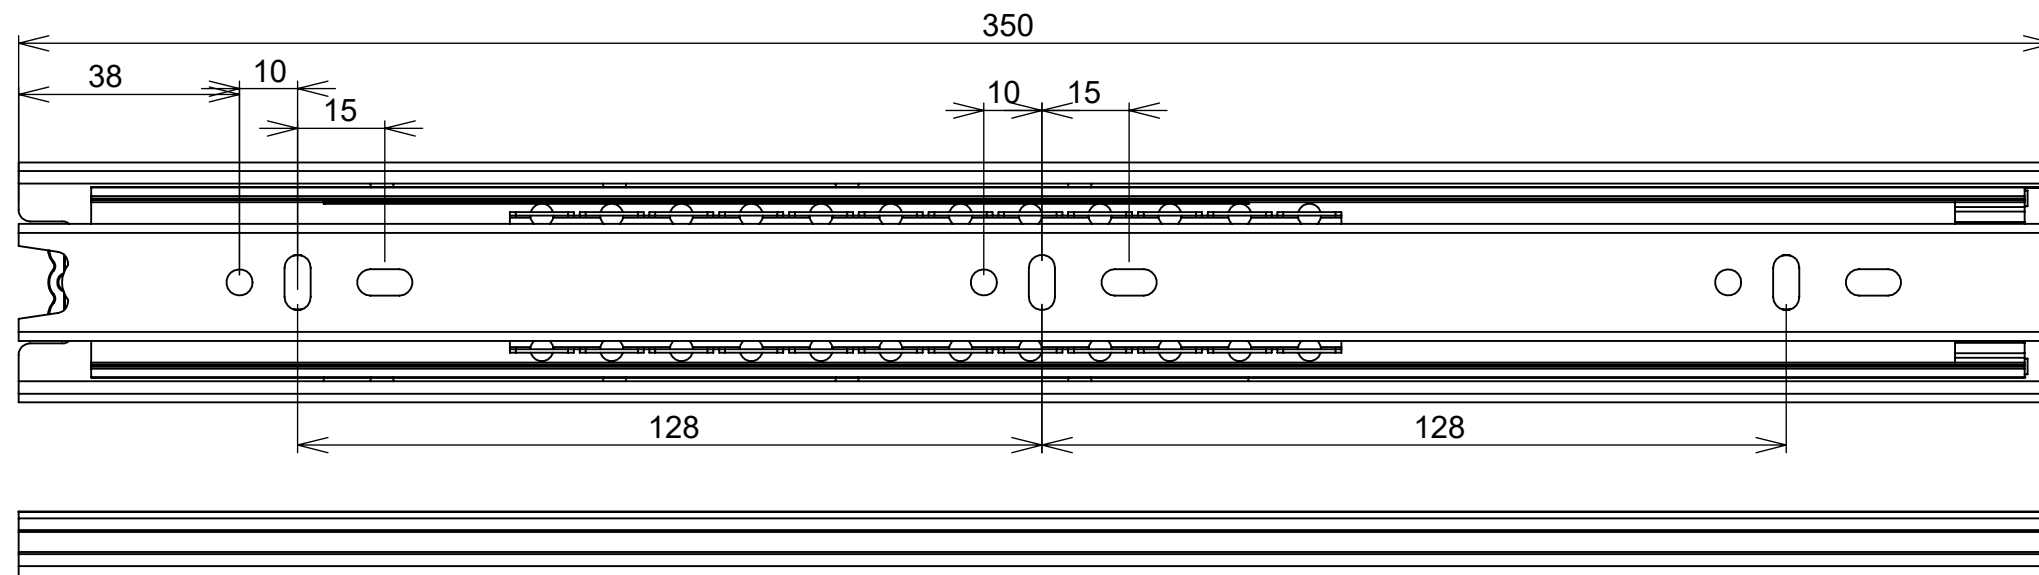

(54)32226666

RENNA

www.renna.com.br

vendas@renna.com.br

Código	3.650.7659	Denominação	3.650.7659 - CORREDICA TELESC LARGA 30KG 42_400mm
Material	Aço Zincado	Espessura da chapa	0.7x0.7x0.7mm
Capacidade de Carga	30Kg	Numero de Esferas	28
Extração Total			