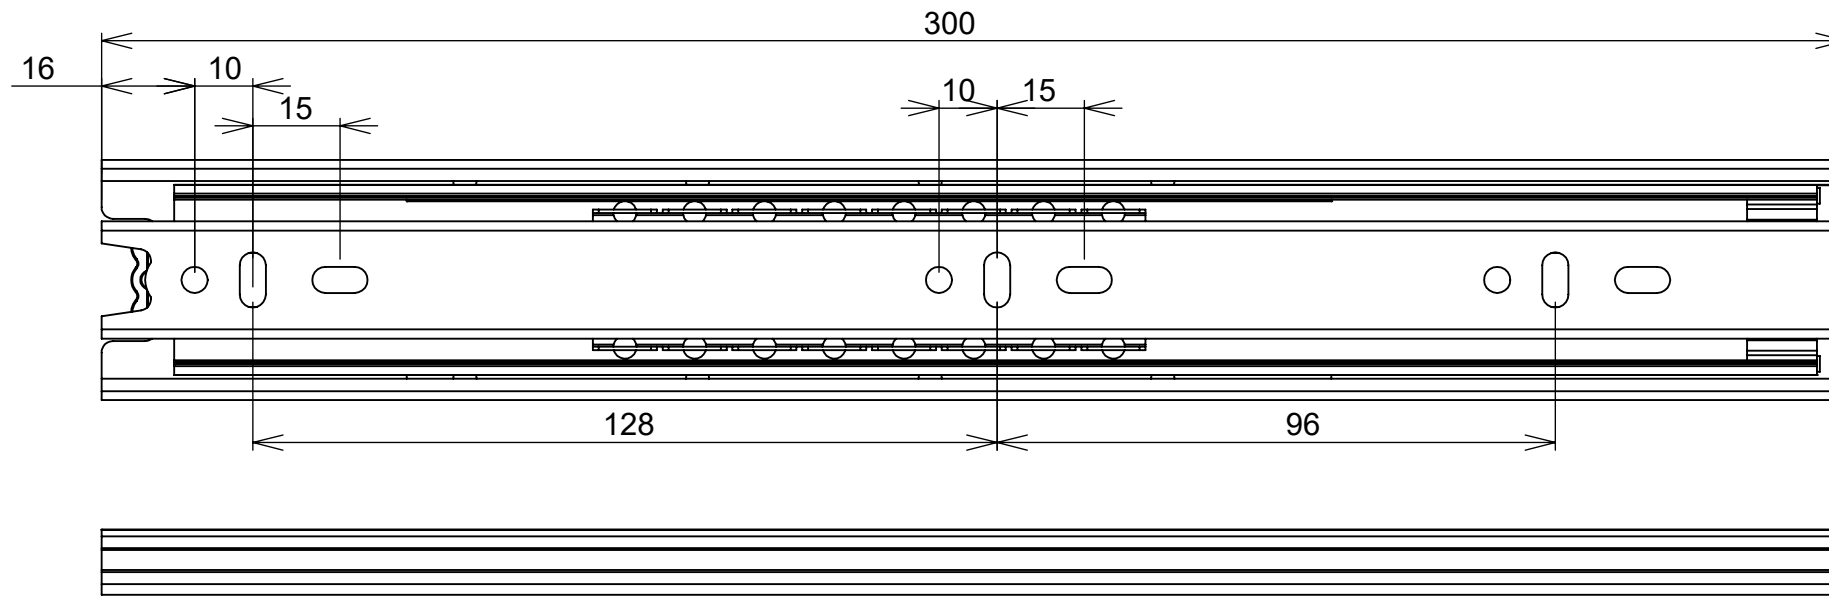

(54)32226666

RENNA

www.renna.com.br

vendas@renna.com.br

Código	3.650.7658	Denominação	3.650.7658 - CORREDICA TELESC LARGA 30KG 42_350mm
Material	Aço Zincado	Espessura da chapa	0.7x0.7x0.7mm
Capacidade de Carga	30Kg	Numero de Esferas	24
Extração Total			

(54)32226666

RENNA

www.renna.com.br

vendas@renna.com.br

Código	3.650.7657	Denominação	3.650.7657 - CORREDICA TELESC LARGA 30KG 42_300mm
Material	Aço Zincado	Espessura da chapa	0.7x0.7x0.7mm
Capacidade de Carga	30Kg	Numero de Esferas	16
Extração Total			