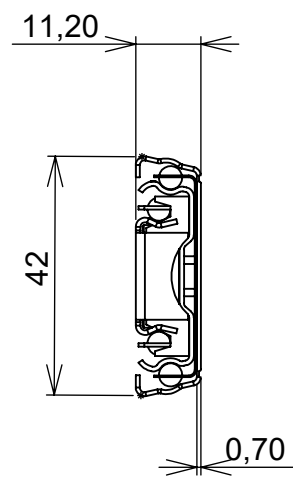

(54)32226666

RENNA

www.renna.com.br

vendas@renna.com.br

Código	3.650.7658	Denominação	3.650.7658 - CORREDICA TELESC LARGA 30KG 42_350mm
Material	Aço Zincado	Espessura da chapa	0.7x0.7x0.7mm
Capacidade de Carga	30Kg	Numero de Esferas	24
Extração Total			

(54)32226666

RENNA

www.renna.com.br

vendas@renna.com.br

Código	3.650.7657	Denominação	3.650.7657 - CORREDICA TELESC LARGA 30KG 42_300mm
Material	Aço Zincado	Espessura da chapa	0.7x0.7x0.7mm
Capacidade de Carga	30Kg	Numero de Esferas	16
Extração Total			

(54)32226666

RENNA

www.renna.com.br

vendas@renna.com.br

Código	3.650.7656	Denominação	3.650.7656 - CORREDICA TELESC LARGA 30KG 42_250mm
Material	Aço Zincado	Espessura da chapa	0.7x0.7x0.7mm
Capacidade de Carga	30Kg	Numero de Esferas	16
Extração Total			