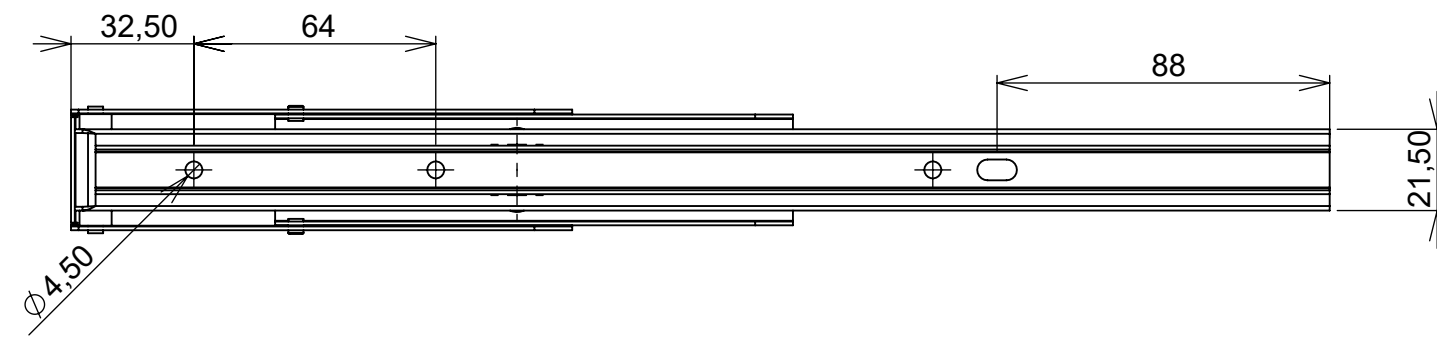

(54)32226666

RENNA

www.renna.com.br

vendas@renna.com.br

3.650.6449	BRANCO
3.650.6450	PRETO
Código 3.650.3723	Denominação Mão Francesa Dobravel
Material Aço	Espessura da chapa 14 a 21mm.
Data: 15/07/2021	Quantidade:
Observação Com Pistão, ângulo de abertura de 95° e, espessura de porta de 14 a 21mm.	
(54) 32226666 www.renna.com.br vendas@renna.com.br