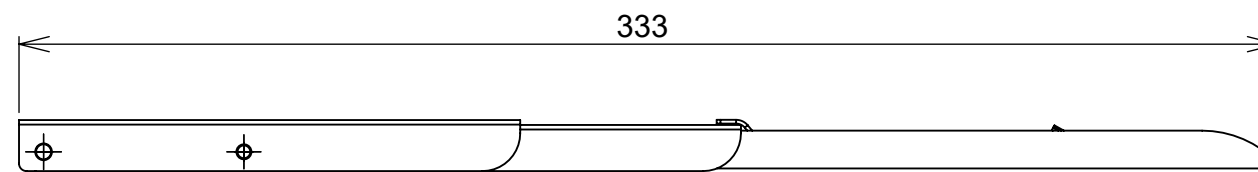

(54)32226666

RENNA

www.renna.com.br

vendas@renna.com.br

3.650.6449	BRANCO
3.650.6450	PRETO
Código 3.650.3723	Denominação Mão Francesa Dobravel
Material Aço	Espessura da chapa 14 a 21mm.
Data: 15/07/2021	Quantidade:
Observação Com Pistão, ângulo de abertura de 95° e, espessura de porta de 14 a 21mm.	
(54) 32226666 www.renna.com.br vendas@renna.com.br