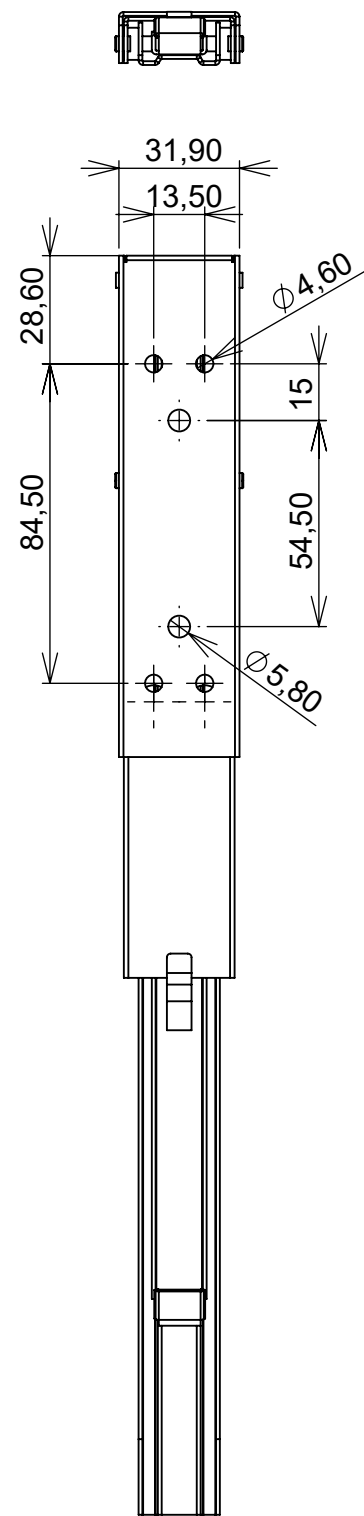

(54)32226666

RENNA

www.renna.com.br

vendas@renna.com.br

3.650.6449	BRANCO
3.650.6450	PRETO
Código 3.650.3723	Denominação Mão Francesa Dobravel
Material Aço	Espessura da chapa 14 a 21mm.
Data: 15/07/2021	Quantidade:
Observação Com Pistão, ângulo de abertura de 95° e, espessura de porta de 14 a 21mm.	
(54) 32226666 www.renna.com.br vendas@renna.com.br