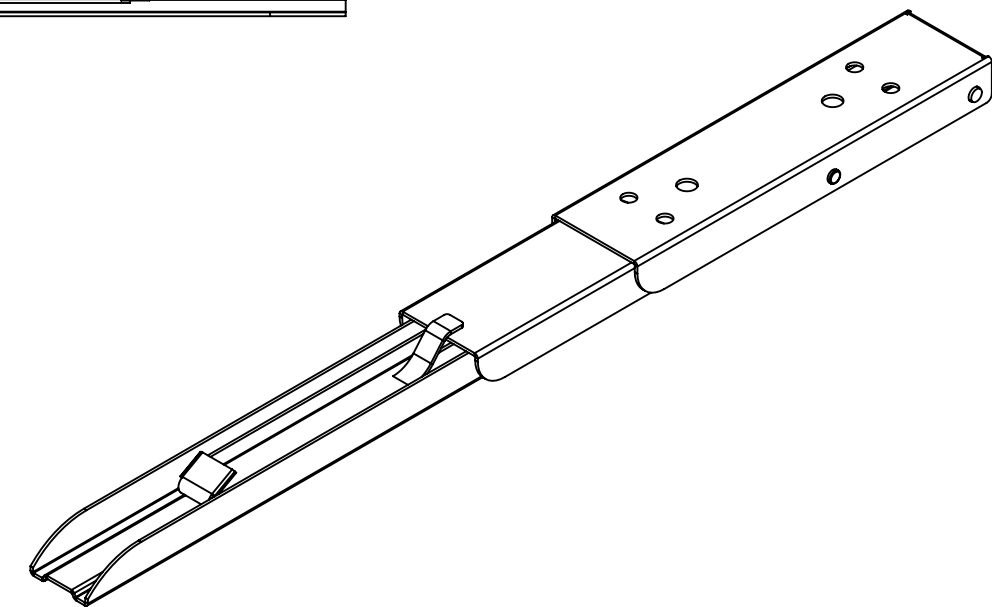

(54)32226666

RENNA

www.renna.com.br

vendas@renna.com.br

3.650.6449	BRANCO
3.650.6450	PRETO
Código 3.650.3723	Denominação Mão Francesa Dobravel
Material Aço	Espessura da chapa 14 a 21mm.
Data: 15/07/2021	Quantidade:
Observação Com Pistão, ângulo de abertura de 95° e, espessura de porta de 14 a 21mm.	
(54) 32226666 www.renna.com.br vendas@renna.com.br