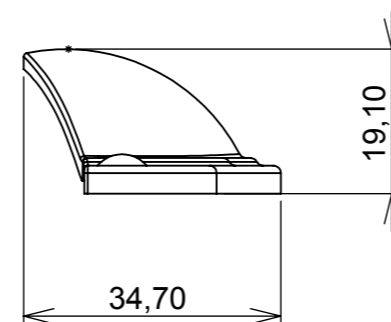

Descrição	ACABAMENTO	Código
PUXADOR PARIS	Cobre	3.650.5321
	Antique	3.650.5322
	Cromado	3.650.5323

Código	Denominação
Tabela	PUXADOR PARIS
Material	Espessura da chapa
ZAMAC	---
Capacidade de Carga	Numero de Esferas