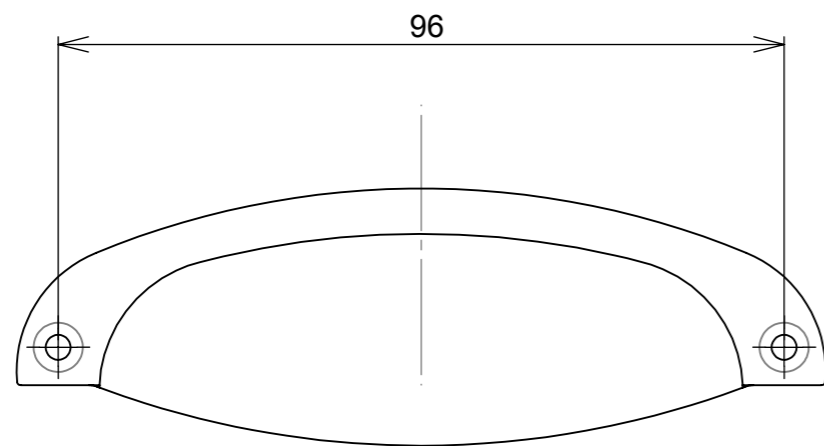

Descrição	ACABAMENTO	Código
PUXADOR PARIS	Cobre	3.650.5321
	Antique	3.650.5322
	Cromado	3.650.5323

Código	Denominação
Tabela	PUXADOR PARIS
Material	Espessura da chapa
ZAMAC	---
Capacidade de Carga	Numero de Esferas