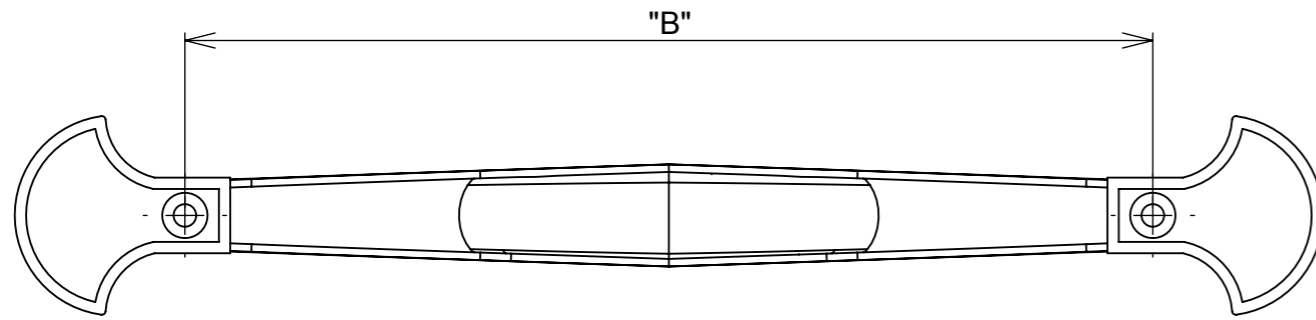

Descrição	ACABAMENTO	Código	MEDIDA "A"	MEDIDA "B"
PUXADOR VERSALHES	Antique	3.650.5325	114mm	64mm
	Antique	3.650.5320	146mm	96mm
	Antique	3.650.5324	178mm	128mm

<p>(54)32226666</p> <p>RENNA</p> <p>COMPONENTES</p> <p>www.renna.com.br</p> <p>vendas@renna.com.br</p>	Código	Denominação
	Tabela	PUXADOR VERSALHES
	Material	Espeçura da chapa
ZAMAC	---	
Capacidade de Carga	Numero de Esferas	