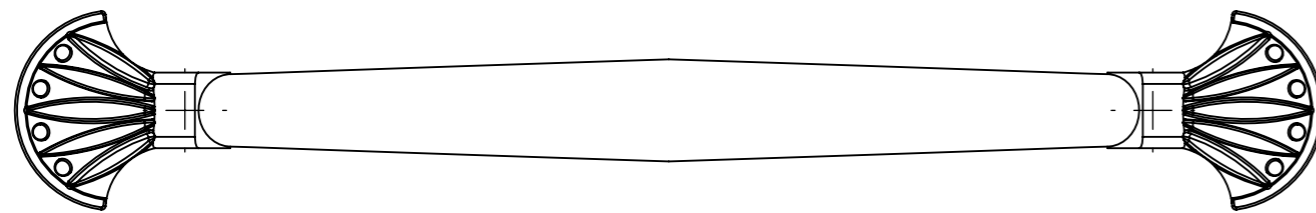

Descrição	ACABAMENTO	Código	MEDIDA "A"	MEDIDA "B"
PUXADOR VERSALHES	Antique	3.650.5325	114mm	64mm
	Antique	3.650.5320	146mm	96mm
	Antique	3.650.5324	178mm	128mm

<p>(54)32226666</p> <p>RENNA</p> <p>COMPONENTES</p> <p>www.renna.com.br</p> <p>vendas@renna.com.br</p>	Código	Denominação
	Tabela	PUXADOR VERSALHES
	Material	Espeçura da chapa
ZAMAC	---	
Capacidade de Carga	Numero de Esferas	