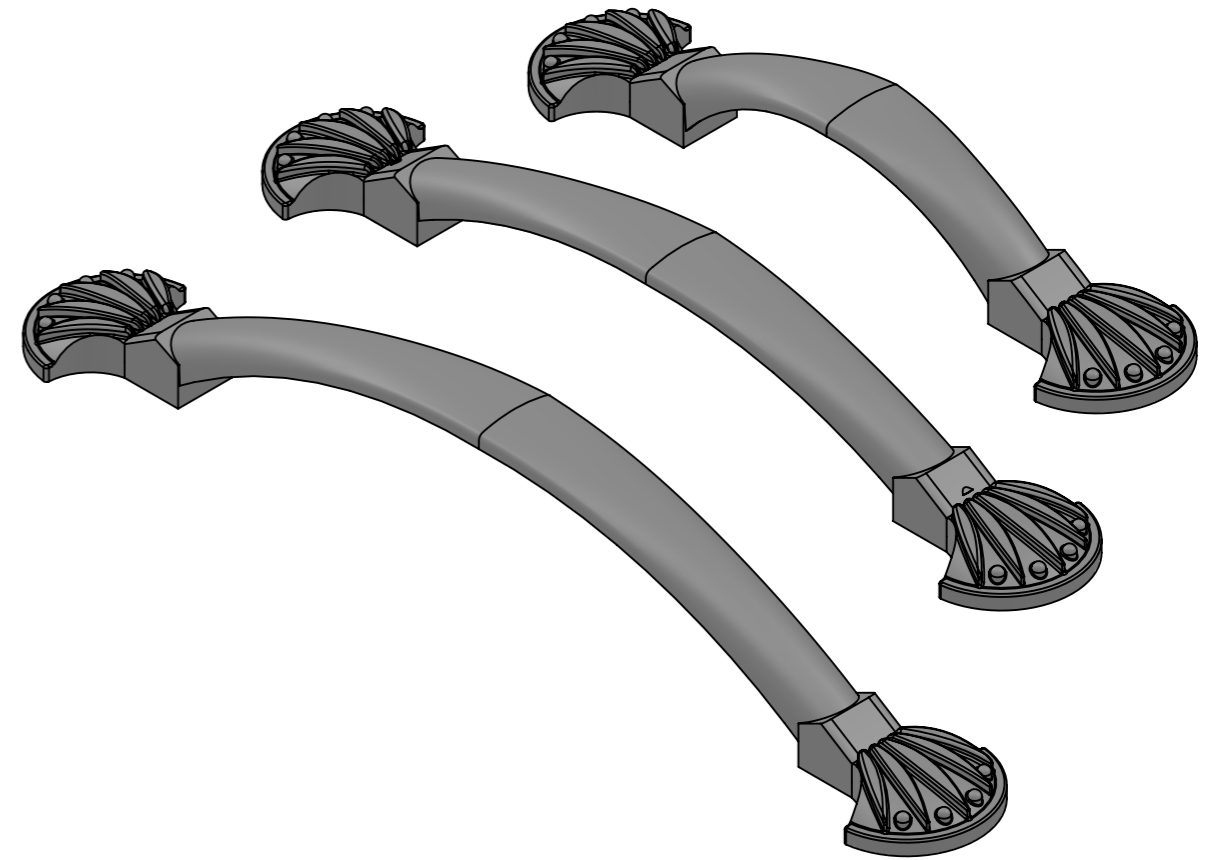

Descrição	ACABAMENTO	Código	MEDIDA "A"	MEDIDA "B"
PUXADOR VERSALHES	Antique	3.650.5325	114mm	64mm
	Antique	3.650.5320	146mm	96mm
	Antique	3.650.5324	178mm	128mm

<p>(54)32226666</p> <p>RENNA</p> <p>COMPONENTES</p> <p>www.renna.com.br</p> <p>vendas@renna.com.br</p>	Código	Denominação
	Tabela	PUXADOR VERSALHES
	Material	Espeçura da chapa
ZAMAC	---	
Capacidade de Carga	Numero de Esferas	