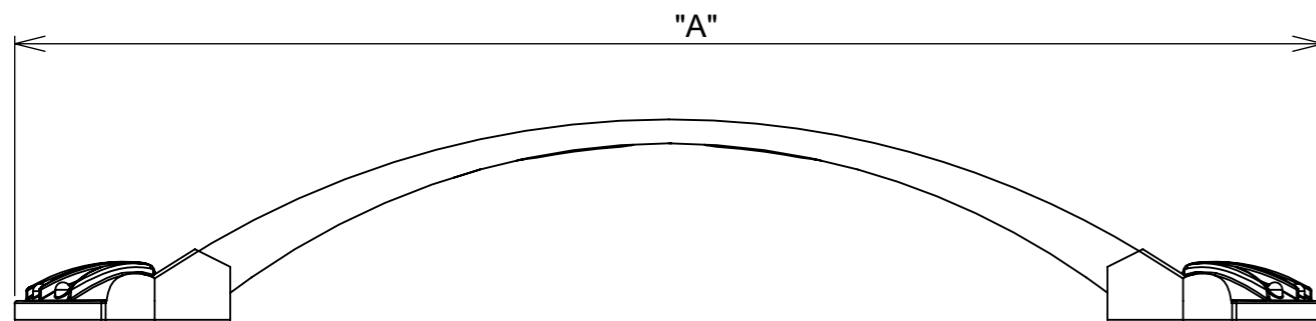

Descrição	ACABAMENTO	Código	MEDIDA "A"	MEDIDA "B"
PUXADOR VERSALHES	Antique	3.650.5325	114mm	64mm
	Antique	3.650.5320	146mm	96mm
	Antique	3.650.5324	178mm	128mm

<p>(54)32226666</p> <p>RENNA</p> <p>COMPONENTES</p> <p>www.renna.com.br</p> <p>vendas@renna.com.br</p>	Código	Denominação
	Tabela	PUXADOR VERSALHES
	Material	Espeçura da chapa
ZAMAC	---	
Capacidade de Carga	Numero de Esferas	