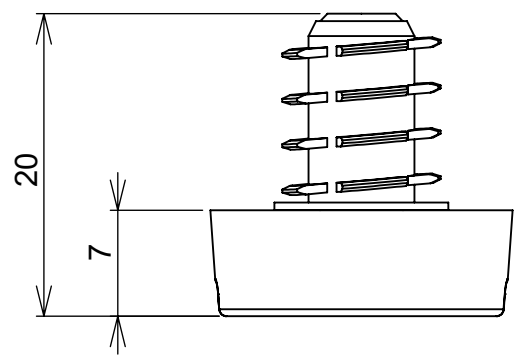

4 3 2 1

F

F

TAMANHO: 20x19x8mm
 FURAÇÃO: 8mm
 AJUSTE ALTURA: 7mm

E

E

D

D

C

C

B

B

CÓDIGO	ITEM	QTDE CAIXA
3.650.6008	BUCHA M6	10
3.650.5711	SAPATA	10

A

A

(54)32226666