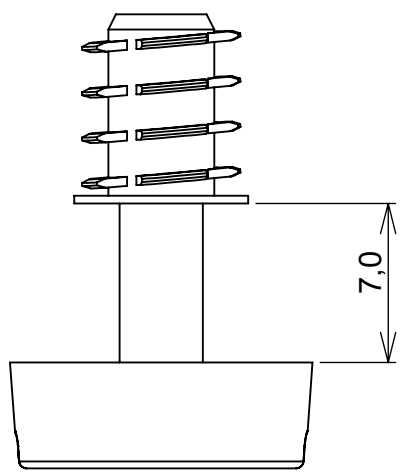

4 3 2 1

F

F

TAMANHO: 20x19x8mm
 FURAÇÃO: 8mm
 AJUSTE ALTURA: 7mm

E

E

D

D

C

C

B

B

CÓDIGO	ITEM	QTDE CAIXA
3.650.6008	BUCHA M6	10
3.650.5711	SAPATA	10

A

A

(54)32226666

RENNA

www.renna.com.br

vendas@renna.com.br

Código	VER TABELA	Denominação	SAPATA COM BUCHA AMERICANA
Material		Espessura da chapa	
Data:	15/10/2021	Quantidade:	VER TABELA
Observação	(54) 32226666 www.renna.com.br vendas@renna.com.br		A4