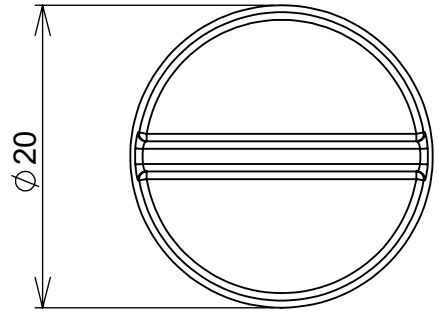

4 3 2 1

F

F

TAMANHO: 20x19x8mm
 FURAÇÃO: 8mm
 AJUSTE ALTURA: 7mm

E

E

D

D

C

C

B

B

CÓDIGO	ITEM	QTDE CAIXA
3.650.6008	BUCHA M6	10
3.650.5711	SAPATA	10

A

A

(54)32226666

RENNA

www.renna.com.br

vendas@renna.com.br

Código	VER TABELA	Denominação	SAPATA COM BUCHA AMERICANA
Material		Espessura da chapa	
Data:	15/10/2021	Quantidade:	VER TABELA
Observação	(54) 32226666 www.renna.com.br vendas@renna.com.br		A4