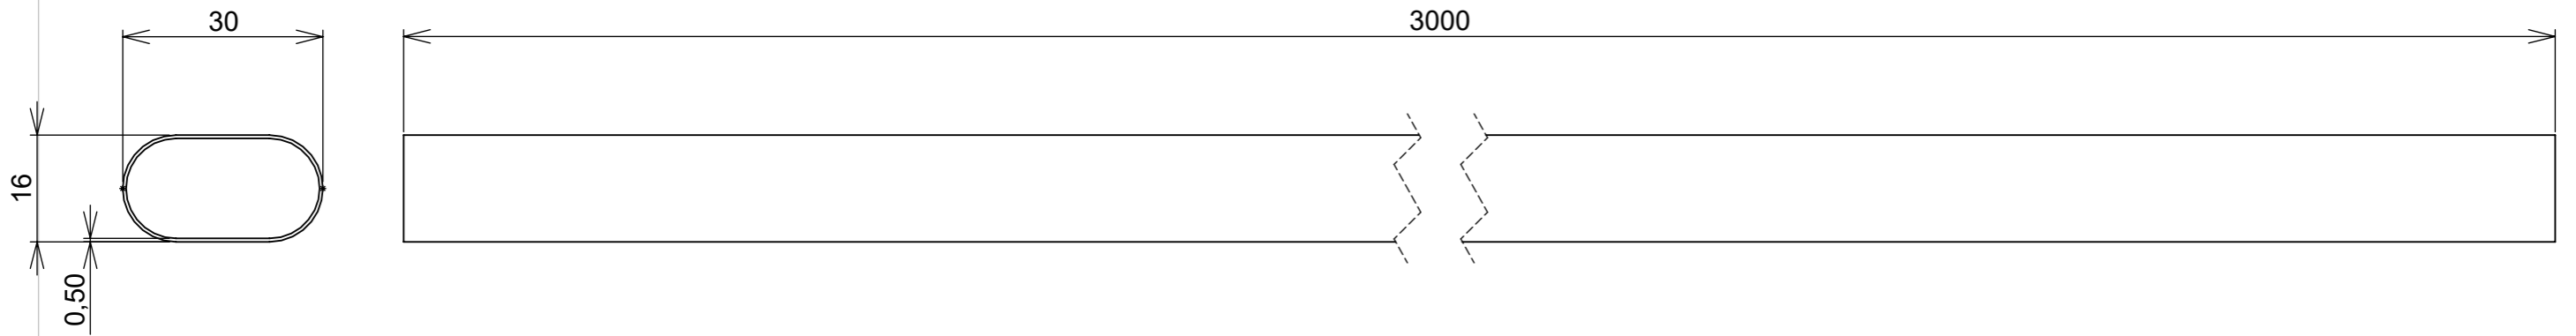

CÓDIGO	ACABAMENTO
3.650.4407	INOX
3.650.4410	AÇO CROMADO

<p>(54)32226666</p> <p>RENNA</p> <p>www.renna.com.br</p>	<p>vendas@renna.com.br</p>	<p>Código VER TABELA</p>	<p>Denominação Redondo - Reto -Parede de 0,5mm</p>
	<p>Material AÇO</p>	<p>Espessura da chapa 0,5mm</p>	
	<p>Data: 29/08/2023</p>	<p>Quantidade: 10 POR CAIXA</p>	
	<p>Observação ---</p>		
	<p>(54) 32226666 www.renna.com.br vendas@renna.com.br</p>		

CÓDIGO	ACABAMENTO
3.650.4408	AÇO CROMADO
3.650.4501	INOX

Código	VER TABELA	Denominação	Oblongo - Reto -Parede de 0,5mm
Material	AÇO	Espessura da chapa	0,5mm
Data:	29/08/2023	Quantidade:	10 POR CAIXA
Observação	---		
(54) 32226666 www.renna.com.br vendas@renna.com.br			