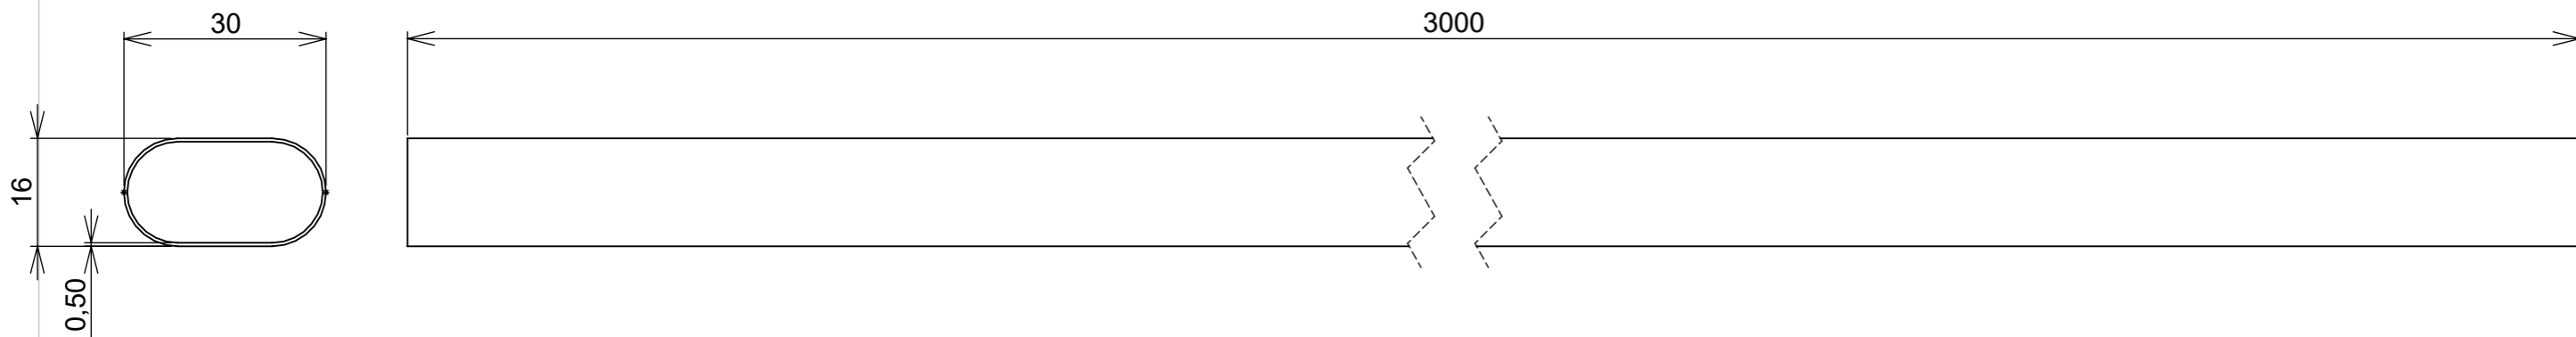

CÓDIGO	ACABAMENTO
3.650.4407	INOX
3.650.4410	AÇO CROMADO

<p>(54)32226666</p> <p>RENNA</p> <p>www.renna.com.br</p>	<p>vendas@renna.com.br</p>	Código	VER TABELA	Denominação	Redondo - Reto -Parede de 0,5mm	
	Material	AÇO	Espessura da chapa	0,5mm		
	Data:	29/08/2023	Quantidade:	10 POR CAIXA		
	Observação	---				
	<p>(54) 32226666 www.renna.com.br vendas@renna.com.br</p>					

CÓDIGO	ACABAMENTO
3.650.4408	AÇO CROMADO
3.650.4501	INOX

Código	VER TABELA	Denominação	Oblongo - Reto -Parede de 0,5mm
Material	AÇO	Espessura da chapa	0,5mm
Data:	29/08/2023	Quantidade:	10 POR CAIXA
Observação	---		
(54) 32226666 www.renna.com.br vendas@renna.com.br			